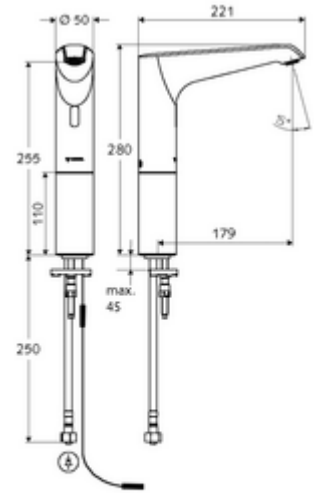

ürün numarası: 00 220 06 99

HD-K large - Yüksek basınç / karıştırılmış su

Kızılötesi sensör kumandalı. Özel güç kaynağı. SCHELL su yönetim sistemi SWS ile ağ kurmak için uygun. SCHELL Single Control SSC üzerinden parametrelenebilir.

- Kızılötesi sensör tek delikli armatür
 - Kızılötesi sensör elektronik, programlanabilir
 - Dikey boru uzatması
 - 6V ön filtreli eksensel selenoid valf
 - Akış regülatörü
 - Bağlantı kablosu 350 mm, 3 kutuplu konnektörlü, koruma sınıfı IP 65
- Esnek bağlantı hortumu Clean-Fix S G 3/8 IG x 500 mm, entegre çekvalf (EN 1717: EB) ve ön filtre ile
- Lavabo montajı için sabitleme malzemesi
- Einstellmöglichkeiten über SWS SSC
 - Sensör kapsama alanı (kısa / orta / uzun)
 - Yakın refleks üzerinden programlama (Kapalı / Açık)
 - Maks. çalışma süresi (1 - 360 s)
 - Artçı çalışma süresi (0,6 - 60 s)
 - Durgunluk deşarjı (Kapalı / 5 - 600 s, son deşarjdan sonra her 1 - 240 h / her 1- 240 h)
 - Termal dezenfeksiyon için sürekli deşarj, haşlanma korumalı (Kapalı / 15 s - 600 s)
 - Sürekli akış (Kapalı / 15 - 600 s)
 - Enerji tasarruf modu (Kapalı / son kullanımdan sonra 1 - 254 h)
 - Temizlik durdur (Kapalı / 60 - 360 s)
- Einstellmöglichkeiten über Nahreflex
 - Sensör kapsama alanı (kısa / orta / uzun)
 - Durgunluk deşarjı (Kapalı / 30 s, son deşarjdan sonra her 24 h / her 24 h)
 - Termal dezenfeksiyon için sürekli deşarj, haşlanma korumalı (Kapalı / 300 s / 120 s)
 - Temizlik durdur (Kapalı / 60 s)
- Durchfluss: Durchfluss druckunabhängig, max.: 5 l/min
- Fließdruck: 1,0 - 5,0 bar
- Max. Ruhedruck: 8 bar
- Maks. işletim sıcaklığı: 70 °C (80 °C termal dezenfeksiyon için)
- Werkstoff: Mahfaza Pirinç; Su taşıyan parçalar Plastik
- Oberfläche: Krom
- Bağlantı: G 3/8 IG
- : PA-IX 29072/IO, Belgaqua
- Durchflussklasse: O
- Gewicht: 2,33 kg/Adet
- Verpackungseinheit: 1