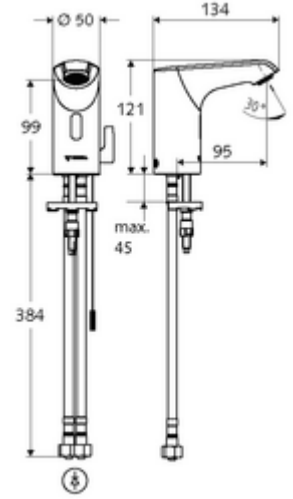

ürün numarası: 00 221 06 99

HD-M small - Yüksek basıncı karma su

Kızılötesi sensör kumandalı. Özel güç kaynağı. SCHELL su yönetim sistemi SWS ile ağ kurmak için uygun. SCHELL Single Control SSC üzerinden parametrelenebilir.

- Kızılötesi sensör tek delikli armatür
 - Termostat
 - Kızılötesi sensör elektronik, programlanabilir
 - 6V ön filtreli eksensel selenoid valf
 - Akış regülatörü
 - Bağlantı kablosu 250 mm, 3 kutuplu konnektörlü, koruma sınıfı IP 65
 - 2 esnek bağlantı hortumu Clean-Fix S G 3/8 IG x 400 mm, entegre çekvalf (Çekvalf, EN 1717: EB) ve ön filtre ile
 - Lavabo montajı için sabitleme malzemesi
-
- Einstellmöglichkeiten über SWS SSC
 - Sensör kapsama alanı (kısa / orta / uzun)
 - Yakın refleks üzerinden programlama (Kapalı / Açık)
 - Maks. çalışma süresi (1 - 360 s)
 - Artçı çalışma süresi (0,6 - 60 s)
 - Durgunluk deşarjı (Kapalı / 5 - 600 s, son deşarjdan sonra her 1 - 240 h / her 1- 240 h)
 - Termal dezenfeksiyon için sürekli deşarj, haşlanma korumalı (Kapalı / 15 s - 600 s)
 - Sürekli akış (Kapalı / 15 - 600 s)
 - Enerji tasarruf modu (Kapalı / son kullanımdan sonra 1 - 254 h)
 - Temizlik durdur (Kapalı / 60 - 360 s)
 - Einstellmöglichkeiten über Nahreflex
 - Sensör kapsama alanı (kısa / orta / uzun)
 - Durgunluk deşarjı (Kapalı / 30 s, son deşarjdan sonra her 24 h / her 24 h)
 - Termal dezenfeksiyon için sürekli deşarj, haşlanma korumalı (Kapalı / 300 s / 120 s)
 - Temizlik durdur (Kapalı / 60 s)
 - Durchfluss: Durchfluss druckunabhängig, max.: 5 l/min
 - Fließdruck: 1,0 - 5,0 bar
 - Max. Ruhedruck: 8 bar
 - Maks. işletim sıcaklığı: 70 °C (80 °C termal dezenfeksiyon için)
 - Werkstoff: Mahfaza Pirinç; Su taşıyan parçalar Plastik
 - Oberfläche: Krom
 - Bağlantı: 2x G 3/8 IG
 - : PA-IX 29072/IO, Belgaqua
 - Durchflussklasse: O
-
- Gewicht: 1,63 kg/Adet
 - Verpackungseinheit: 1