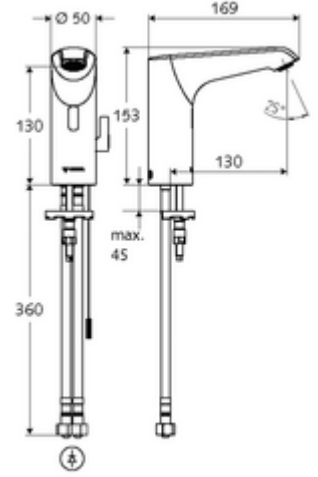

## HD-M mid. - Yüksek basınç karma su

Kızılötesi sensör kumandalı. Özel güç kaynağı. SCHELL su yönetim sistemi SWS ile ağ kurmak için uygun. SCHELL Single Control SSC üzerinden parametrelenebilir.

- Kızılötesi sensör tek delikli armatür
  - Termostat
  - Kızılötesi sensör elektronik, programlanabilir
  - 6V ön filtreli eksensel selenoid valf
  - Akış regülatörü
  - Bağlantı kablosu 220 mm, 3 kutuplu konnektörlü, koruma sınıfı IP 65
- 2 esnek bağlantı hortumu Clean-Fix S G 3/8 IG x 400 mm, entegre çekvalf (Çekvalf, EN 1717: EB) ve ön filtre ile
- Lavabo montajı için sabitleme malzemesi
- Einstellmöglichkeiten über SWS SSC
  - Sensör kapsama alanı (kısa / orta / uzun)
  - Yakın refleks üzerinden programlama (Kapalı / Açık)
  - Maks. çalışma süresi (1 - 360 s)
  - Artçı çalışma süresi (0,6 - 60 s)
  - Durgunluk deşarjı (Kapalı / 5 - 600 s, son deşarjdan sonra her 1 - 240 h / her 1- 240 h)
  - Termal dezenfeksiyon için sürekli deşarj, haşlanma korumalı (Kapalı / 15 s - 600 s)
  - Sürekli akış (Kapalı / 15 - 600 s)
  - Enerji tasarruf modu (Kapalı / son kullanımdan sonra 1 - 254 h)
  - Temizlik durdur (Kapalı / 60 - 360 s)
- Einstellmöglichkeiten über Nahreflex
  - Sensör kapsama alanı (kısa / orta / uzun)
  - Durgunluk deşarjı (Kapalı / 30 s, son deşarjdan sonra her 24 h / her 24 h)
  - Termal dezenfeksiyon için sürekli deşarj, haşlanma korumalı (Kapalı / 300 s / 120 s)
  - Temizlik durdur (Kapalı / 60 s)
- Durchfluss: Durchfluss druckunabhängig, max.: 5 l/min
- Fließdruck: 1,0 - 5,0 bar
- Max. Ruhedruck: 8 bar
- Maks. işletim sıcaklığı: 70 °C (80 °C termal dezenfeksiyon için)
- Werkstoff: Mahfaza Pirinç; Su taşıyan parçalar Plastik
- Oberfläche: Krom
- Bağlantı: 2x G 3/8 IG
- : PA-IX 29072/IO, Belgaqua
- Durchflussklasse: O
- Gewicht: 1,81 kg/Adet
- Verpackungseinheit: 1