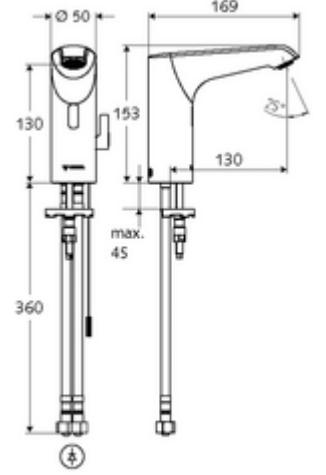

ürün numarası: 00 222 06 99

HD-M mid. - Yüksek basınç karma su

Kızılötesi sensör kumandalı. Özel güç kaynağı. SCHELL su yönetim sistemi SWS ile ağ kurmak için uygun. SCHELL Single Control SSC üzerinden parametrelenebilir.

- Kızılötesi sensör tek delikli armatür
 - Termostat
 - Kızılötesi sensör elektronik, programlanabilir
 - 6V ön filtreli eksensel selenoid valf
 - Akış regülatörü
 - Bağlantı kablosu 220 mm, 3 kutuplu konnektörlü, koruma sınıfı IP 65
- 2 esnek bağlantı hortumu Clean-Fix S G 3/8 IG x 400 mm, entegre çekvalf (Çekvalf, EN 1717: EB) ve ön filtre ile
- Lavabo montajı için sabitleme malzemesi
- Einstellmöglichkeiten über SWS SSC
 - Sensör kapsama alanı (kısa / orta / uzun)
 - Yakın refleks üzerinden programlama (Kapalı / Açık)
 - Maks. çalışma süresi (1 - 360 s)
 - Artçı çalışma süresi (0,6 - 60 s)
 - Durgunluk deşarjı (Kapalı / 5 - 600 s, son deşarjdan sonra her 1 - 240 h / her 1- 240 h)
 - Termal dezenfeksiyon için sürekli deşarj, haşlanma korumalı (Kapalı / 15 s - 600 s)
 - Sürekli akış (Kapalı / 15 - 600 s)
 - Enerji tasarruf modu (Kapalı / son kullanımdan sonra 1 - 254 h)
 - Temizlik durdur (Kapalı / 60 - 360 s)
- Einstellmöglichkeiten über Nahreflex
 - Sensör kapsama alanı (kısa / orta / uzun)
 - Durgunluk deşarjı (Kapalı / 30 s, son deşarjdan sonra her 24 h / her 24 h)
 - Termal dezenfeksiyon için sürekli deşarj, haşlanma korumalı (Kapalı / 300 s / 120 s)
 - Temizlik durdur (Kapalı / 60 s)
- Durchfluss: Durchfluss druckunabhängig, max.: 5 l/min
- Fließdruck: 1,0 - 5,0 bar
- Max. Ruhedruck: 8 bar
- Maks. işletim sıcaklığı: 70 °C (80 °C termal dezenfeksiyon için)
- Werkstoff: Mahfaza Pirinç; Su taşıyan parçalar Plastik
- Oberfläche: Krom
- Bağlantı: 2x G 3/8 IG
- : PA-IX 29072/IO, Belgaqua
- Durchflussklasse: O
- Gewicht: 1,81 kg/Adet
- Verpackungseinheit: 1