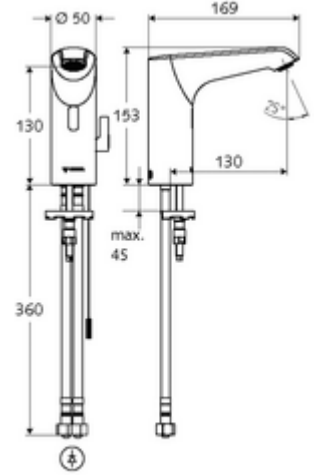

## HD-M mid. - Yüksek basınç karma su

Kızılötesi sensör kumandalı. Özel güç kaynağı. SCHELL su yönetim sistemi SWS ile ağ kurmak için uygun. SCHELL Single Control SSC üzerinden parametrelenebilir.

- Kızılötesi sensör tek delikli armatür
  - Termostat
  - Kızılötesi sensör elektronik, programlanabilir
  - 6V ön filtreli eksensel selenoid valf
  - Akış regülatörü
  - Bağlantı kablosu 220 mm, 3 kutuplu konnektörlü, koruma sınıfı IP 65
- 2 esnek bağlantı hortumu Clean-Fix S G 3/8 IG x 400 mm, entegre çekvalf (Çekvalf, EN 1717: EB) ve ön filtre ile
- Lavabo montajı için sabitleme malzemesi
- Einstellmöglichkeiten über SWS SSC
  - Sensör kapsama alanı (kısa / orta / uzun)
  - Yakın refleks üzerinden programlama (Kapalı / Açık)
  - Maks. çalışma süresi (1 - 360 s)
  - Artçı çalışma süresi (0,6 - 60 s)
  - Durgunluk deşarjı (Kapalı / 5 - 600 s, son deşarjdan sonra her 1 - 240 h / her 1- 240 h)
  - Termal dezenfeksiyon için sürekli deşarj, haşlanma korumalı (Kapalı / 15 s - 600 s)
  - Sürekli akış (Kapalı / 15 - 600 s)
  - Enerji tasarruf modu (Kapalı / son kullanımdan sonra 1 - 254 h)
  - Temizlik durdur (Kapalı / 60 - 360 s)
- Einstellmöglichkeiten über Nahreflex
  - Sensör kapsama alanı (kısa / orta / uzun)
  - Durgunluk deşarjı (Kapalı / 30 s, son deşarjdan sonra her 24 h / her 24 h)
  - Termal dezenfeksiyon için sürekli deşarj, haşlanma korumalı (Kapalı / 300 s / 120 s)
  - Temizlik durdur (Kapalı / 60 s)
- Durchfluss: Durchfluss druckunabhängig, max.: 5 l/min
- Fließdruck: 1,0 - 5,0 bar
- Max. Ruhedruck: 8 bar
- Maks. işletim sıcaklığı: 70 °C (80 °C termal dezenfeksiyon için)
- Werkstoff: Mahfaza Pirinç; Su taşıyan parçalar Plastik
- Oberfläche: Krom
- Bağlantı: 2x G 3/8 IG
- : PA-IX 29072/IO, Belgaqua
- Durchflussklasse: O
- Gewicht: 1,81 kg/Adet
- Verpackungseinheit: 1