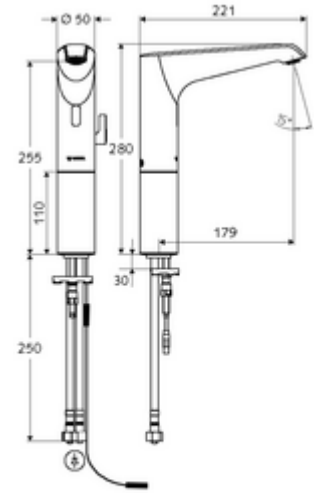

ürün numarası: 00 223 06 99

HD-M large - Yüksek basınç karma su

Kızılötesi sensör kumandalı. Özel güç kaynağı. SCHELL su yönetim sistemi SWS ile ağ kurmak için uygun. SCHELL Single Control SSC üzerinden parametrelenebilir.

- Kızılötesi sensör tek delikli armatür
 - Termostat
 - Kızılötesi sensör elektronik, programlanabilir
 - Dikey boru uzatması
 - 6V ön filtrelili eksensel selenoid valf
 - Akış regülatörü
 - Bağlantı kablosu 350 mm, 3 kutuplu konnektörlü, koruma sınıfı IP 65
- 2 esnek bağlantı hortumu Clean-Fix S G 3/8 IG x 500 mm, entegre çekvalf (Çekvalf, EN 1717: EB) ve ön filtre ile
- Lavabo montajı için sabitleme malzemesi
- Einstellmöglichkeiten über SWS SSC
 - Sensör kapsama alanı (kısa / orta / uzun)
 - Yakın refleks üzerinden programlama (Kapalı / Açık)
 - Maks. çalışma süresi (1 - 360 s)
 - Artçı çalışma süresi (0,6 - 60 s)
 - Durgunluk deşarjı (Kapalı / 5 - 600 s, son deşarjdan sonra her 1 - 240 h / her 1- 240 h)
 - Termal dezenfeksiyon için sürekli deşarj, haşlanma korumalı (Kapalı / 15 s - 600 s)
 - Sürekli akış (Kapalı / 15 - 600 s)
 - Enerji tasarruf modu (Kapalı / son kullanımdan sonra 1 - 254 h)
 - Temizlik durdur (Kapalı / 60 - 360 s)
- Einstellmöglichkeiten über Nahreflex
 - Sensör kapsama alanı (kısa / orta / uzun)
 - Durgunluk deşarjı (Kapalı / 30 s, son deşarjdan sonra her 24 h / her 24 h)
 - Termal dezenfeksiyon için sürekli deşarj, haşlanma korumalı (Kapalı / 300 s / 120 s)
 - Temizlik durdur (Kapalı / 60 s)
- Durchfluss: Durchfluss druckunabhängig, max.: 5 l/min
- Fließdruck: 1,0 - 5,0 bar
- Max. Ruhedruck: 8 bar
- Maks. işletim sıcaklığı: 70 °C (80 °C termal dezenfeksiyon için)
- Werkstoff: Mahfaza Pirinç; Su taşıyan parçalar Plastik
- Oberfläche: Krom
- Bağlantı: 2x G 3/8 IG
- : PA-IX 29072/IO, Belgaqua
- Durchflussklasse: O
- Gewicht: 2,37 kg/Adet
- Verpackungseinheit: 1