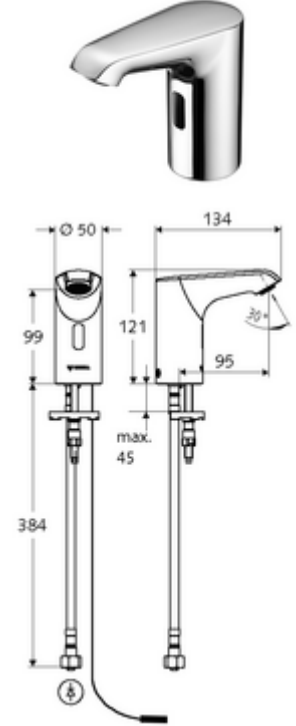

ürün numarası: 00 224 06 99

HD-K small - Yüksek basınç / karıştırılmış su

Kızılötesi sensör kumandalı. Şebeke işletimi (sıva altı adaptör). SCHELL su yönetim sistemi SWS ile ağ kurmak için uygun. SCHELL Single Control SSC üzerinden parametrelenebilir.

- Kızılötesi sensör tek delikli armatür
 - Kızılötesi sensör elektronik, programlanabilir
 - 6V ön filtreli eksensel selenoid valf
 - Akış regülatörü
 - Bağlantı kablosu 250 mm, 3 kutuplu konnektörlü, koruma sınıfı IP 65
 - Sıva altı adaptör 9 VDC, 100 - 240 VAC, 50 - 60 Hz
 - Esnek bağlantı hortumu Clean-Fix S G 3/8 IG x 400 mm, entegre çekvalf (EN 1717: EB) ve ön filtre ile
 - Lavabo montajı için sabitleme malzemesi
-
- Einstellmöglichkeiten über SWS SSC
 - Yakın refleks üzerinden programlama (Kapalı / Açık)
 - Sensör kapsama alanı (kısa / orta / uzun)
 - Maks. çalışma süresi (1 - 360 s)
 - Artçı çalışma süresi (0,6 - 60 s)
 - Durgunluk deşarjı (Kapalı / 5 - 600 s, son deşarjdan sonra her 1 - 240 h / her 1 - 240 h)
 - Termal dezenfeksiyon için sürekli deşarj, haşlanma korumalı (Kapalı / 15 s - 600 s)
 - Sürekli akış (Kapalı / 15 - 600 s)
 - Enerji tasarruf modu (Kapalı / son kullanımdan sonra 1 - 254 h)
 - Temizlik durdur (Kapalı / 60 - 360 s)
 - Einstellmöglichkeiten über Nahreflex
 - Sensör kapsama alanı (kısa / orta / uzun)
 - Durgunluk deşarjı (Kapalı / 30 s, son deşarjdan sonra her 24 h / her 24 h)
 - Termal dezenfeksiyon için sürekli deşarj, haşlanma korumalı (Kapalı / 300 s / 120 s)
 - Temizlik durdur (Kapalı / 60 s)
 - Durchfluss: Durchfluss druckunabhängig, max.: 5 l/min
 - Fließdruck: 1,0 - 5,0 bar
 - Max. Ruhedruck: 8 bar
 - Maks. işletim sıcaklığı: 70 °C (80 °C termal dezenfeksiyon için)
 - Werkstoff: Mahfaza Pirinç; Su taşıyan parçalar Plastik
 - Oberfläche: Krom
 - Bağlantı: G 3/8 IG
 - : PA-IX 29072/IO, Belgaqua
 - Durchflussklasse: O