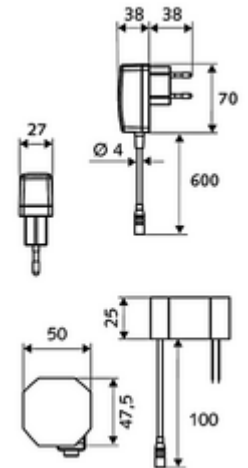

ürün numarası: 00 224 06 99

HD-K small - Yüksek basınç / karıştırılmış su

Kızılötesi sensör kumandalı. Şebeke işletimi (sıva altı adaptör). SCHELL su yönetim sistemi SWS ile ağ kurmak için uygun. SCHELL Single Control SSC üzerinden parametrelenebilir.

- Kızılötesi sensör tek delikli armatür
 - Kızılötesi sensör elektronik, programlanabilir
 - 6V ön filtreli eksensel selenoid valf
 - Akış regülatörü
 - Bağlantı kablosu 250 mm, 3 kutuplu konnektörlü, koruma sınıfı IP 65
 - Sıva altı adaptör 9 VDC, 100 - 240 VAC, 50 - 60 Hz
 - Esnek bağlantı hortumu Clean-Fix S G 3/8 IG x 400 mm, entegre çekvalf (EN 1717: EB) ve ön filtre ile
 - Lavabo montajı için sabitleme malzemesi
-
- Einstellmöglichkeiten über SWS SSC
 - Yakın refleks üzerinden programlama (Kapalı / Açık)
 - Sensör kapsama alanı (kısa / orta / uzun)
 - Maks. çalışma süresi (1 - 360 s)
 - Artçı çalışma süresi (0,6 - 60 s)
 - Durgunluk deşarjı (Kapalı / 5 - 600 s, son deşarjdan sonra her 1 - 240 h / her 1 - 240 h)
 - Termal dezenfeksiyon için sürekli deşarj, haşlanma korumalı (Kapalı / 15 s - 600 s)
 - Sürekli akış (Kapalı / 15 - 600 s)
 - Enerji tasarruf modu (Kapalı / son kullanımdan sonra 1 - 254 h)
 - Temizlik durdur (Kapalı / 60 - 360 s)
 - Einstellmöglichkeiten über Nahreflex
 - Sensör kapsama alanı (kısa / orta / uzun)
 - Durgunluk deşarjı (Kapalı / 30 s, son deşarjdan sonra her 24 h / her 24 h)
 - Termal dezenfeksiyon için sürekli deşarj, haşlanma korumalı (Kapalı / 300 s / 120 s)
 - Temizlik durdur (Kapalı / 60 s)
 - Durchfluss: Durchfluss druckunabhängig, max.: 5 l/min
 - Fließdruck: 1,0 - 5,0 bar
 - Max. Ruhedruck: 8 bar
 - Maks. işletim sıcaklığı: 70 °C (80 °C termal dezenfeksiyon için)
 - Werkstoff: Mahfaza Pirinç; Su taşıyan parçalar Plastik
 - Oberfläche: Krom
 - Bağlantı: G 3/8 IG
 - : PA-IX 29072/IO, Belgaqua
 - Durchflussklasse: O