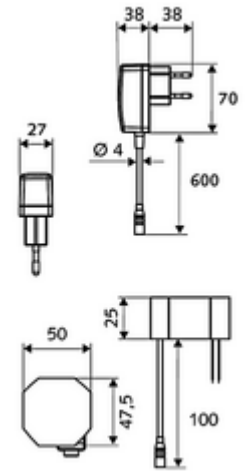

## HD-K small - Yüksek basınç / karıştırılmış su

Kızılötesi sensör kumandalı. Şebeke işletimi (sıva altı adaptör). SCHELL su yönetim sistemi SWS ile ağ kurmak için uygun. SCHELL Single Control SSC üzerinden parametrelenebilir.

- Kızılötesi sensör tek delikli armatür
  - Kızılötesi sensör elektronik, programlanabilir
  - 6V ön filtreli eksensel selenoid valf
  - Akış regülatörü
  - Bağlantı kablosu 250 mm, 3 kutuplu konnektörlü, koruma sınıfı IP 65
- Sıva altı adaptör 9 VDC, 100 - 240 VAC, 50 - 60 Hz
- Esnek bağlantı hortumu Clean-Fix S G 3/8 IG x 400 mm, entegre çekvalf (EN 1717: EB) ve ön filtre ile
- Lavabo montajı için sabitleme malzemesi
- Einstellmöglichkeiten über SWS SSC
  - Yakın refleks üzerinden programlama (Kapalı / Açık)
  - Sensör kapsama alanı (kısa / orta / uzun)
  - Maks. çalışma süresi (1 - 360 s)
  - Artçı çalışma süresi (0,6 - 60 s)
  - Durgunluk deşarjı (Kapalı / 5 - 600 s, son deşarjdan sonra her 1 - 240 h / her 1 - 240 h)
  - Termal dezenfeksiyon için sürekli deşarj, haşlanma korumalı (Kapalı / 15 s - 600 s)
  - Sürekli akış (Kapalı / 15 - 600 s)
  - Enerji tasarruf modu (Kapalı / son kullanımdan sonra 1 - 254 h)
  - Temizlik durdur (Kapalı / 60 - 360 s)
- Einstellmöglichkeiten über Nahreflex
  - Sensör kapsama alanı (kısa / orta / uzun)
  - Durgunluk deşarjı (Kapalı / 30 s, son deşarjdan sonra her 24 h / her 24 h)
  - Termal dezenfeksiyon için sürekli deşarj, haşlanma korumalı (Kapalı / 300 s / 120 s)
  - Temizlik durdur (Kapalı / 60 s)
- Durchfluss: Durchfluss druckunabhängig, max.: 5 l/min
- Fließdruck: 1,0 - 5,0 bar
- Max. Ruhedruck: 8 bar
- Maks. işletim sıcaklığı: 70 °C (80 °C termal dezenfeksiyon için)
- Werkstoff: Mahfaza Pirinç; Su taşıyan parçalar Plastik
- Oberfläche: Krom
- Bağlantı: G 3/8 IG
- : PA-IX 29072/IO, Belgaqua
- Durchflussklasse: O
- Gewicht: 1,64 kg/Adet
- Verpackungseinheit: 1