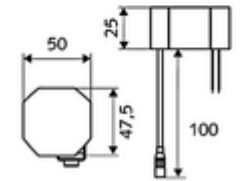

## HD-K small - Yüksek basınç / karıştırılmış su

Kızılötesi sensör kumandalı. Şebeke işletimi (sıva altı adaptör). SCHELL su yönetim sistemi SWS ile ağ kurmak için uygun. SCHELL Single Control SSC üzerinden parametrelenebilir.

- Kızılötesi sensör tek delikli armatür
  - Kızılötesi sensör elektronik, programlanabilir
  - 6V ön filtreli eksensel selenoid valf
  - Akış regülatörü
  - Bağlantı kablosu 250 mm, 3 kutuplu konnektörlü, koruma sınıfı IP 65
- Sıva altı adaptör 9 VDC, 100 - 240 VAC, 50 - 60 Hz
- Esnek bağlantı hortumu Clean-Fix S G 3/8 IG x 400 mm, entegre çekvalf (EN 1717: EB) ve ön filtre ile
- Lavabo montajı için sabitleme malzemesi
- Einstellmöglichkeiten über SWS SSC
  - Yakın refleks üzerinden programlama (Kapalı / Açık)
  - Sensör kapsama alanı (kısa / orta / uzun)
  - Maks. çalışma süresi (1 - 360 s)
  - Artçı çalışma süresi (0,6 - 60 s)
  - Durgunluk deşarjı (Kapalı / 5 - 600 s, son deşarjdan sonra her 1 - 240 h / her 1 - 240 h)
  - Termal dezenfeksiyon için sürekli deşarj, haşlanma korumalı (Kapalı / 15 s - 600 s)
  - Sürekli akış (Kapalı / 15 - 600 s)
  - Enerji tasarruf modu (Kapalı / son kullanımdan sonra 1 - 254 h)
  - Temizlik durdur (Kapalı / 60 - 360 s)
- Einstellmöglichkeiten über Nahreflex
  - Sensör kapsama alanı (kısa / orta / uzun)
  - Durgunluk deşarjı (Kapalı / 30 s, son deşarjdan sonra her 24 h / her 24 h)
  - Termal dezenfeksiyon için sürekli deşarj, haşlanma korumalı (Kapalı / 300 s / 120 s)
  - Temizlik durdur (Kapalı / 60 s)
- Durchfluss: Durchfluss druckunabhängig, max.: 5 l/min
- Fließdruck: 1,0 - 5,0 bar
- Max. Ruhedruck: 8 bar
- Maks. işletim sıcaklığı: 70 °C (80 °C termal dezenfeksiyon için)
- Werkstoff: Mahfaza Pirinç; Su taşıyan parçalar Plastik
- Oberfläche: Krom
- Bağlantı: G 3/8 IG
- : PA-IX 29072/IO, Belgaqua
- Durchflussklasse: O
- Gewicht: 1,64 kg/Adet
- Verpackungseinheit: 1