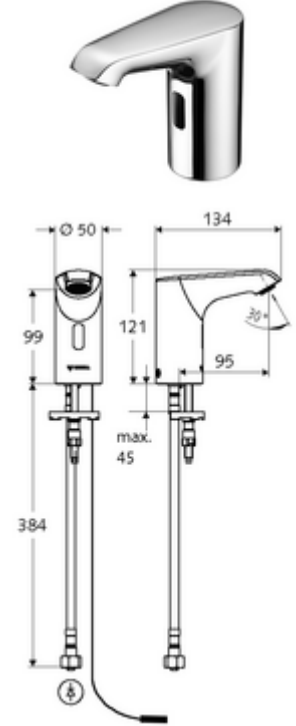

## HD-K small - Yüksek basınç / karıştırılmış su

Kızılötesi sensör kumandalı. Şebeke işletimi (sıva altı adaptör). SCHELL su yönetim sistemi SWS ile ağ kurmak için uygun. SCHELL Single Control SSC üzerinden parametrelenebilir.

- Kızılötesi sensör tek delikli armatür
  - Kızılötesi sensör elektronik, programlanabilir
  - 6V ön filtreli eksensel selenoid valf
  - Akış regülatörü
  - Bağlantı kablosu 250 mm, 3 kutuplu konnektörlü, koruma sınıfı IP 65
- Sıva altı adaptör 9 VDC, 100 - 240 VAC, 50 - 60 Hz
- Esnek bağlantı hortumu Clean-Fix S G 3/8 IG x 400 mm, entegre çekvalf (EN 1717: EB) ve ön filtre ile
- Lavabo montajı için sabitleme malzemesi
- Einstellmöglichkeiten über SWS SSC
  - Yakın refleks üzerinden programlama (Kapalı / Açık)
  - Sensör kapsama alanı (kısa / orta / uzun)
  - Maks. çalışma süresi (1 - 360 s)
  - Artçı çalışma süresi (0,6 - 60 s)
  - Durgunluk deşarjı (Kapalı / 5 - 600 s, son deşarjdan sonra her 1 - 240 h / her 1 - 240 h)
  - Termal dezenfeksiyon için sürekli deşarj, haşlanma korumalı (Kapalı / 15 s - 600 s)
  - Sürekli akış (Kapalı / 15 - 600 s)
  - Enerji tasarruf modu (Kapalı / son kullanımdan sonra 1 - 254 h)
  - Temizlik durdur (Kapalı / 60 - 360 s)
- Einstellmöglichkeiten über Nahreflex
  - Sensör kapsama alanı (kısa / orta / uzun)
  - Durgunluk deşarjı (Kapalı / 30 s, son deşarjdan sonra her 24 h / her 24 h)
  - Termal dezenfeksiyon için sürekli deşarj, haşlanma korumalı (Kapalı / 300 s / 120 s)
  - Temizlik durdur (Kapalı / 60 s)
- Durchfluss: Durchfluss druckunabhängig, max.: 5 l/min
- Fließdruck: 1,0 - 5,0 bar
- Max. Ruhedruck: 8 bar
- Maks. işletim sıcaklığı: 70 °C (80 °C termal dezenfeksiyon için)
- Werkstoff: Mahfaza Pirinç; Su taşıyan parçalar Plastik
- Oberfläche: Krom
- Bağlantı: G 3/8 IG
- : PA-IX 29072/IO, Belgaqua
- Durchflussklasse: O
- Gewicht: 1,64 kg/Adet
- Verpackungseinheit: 1