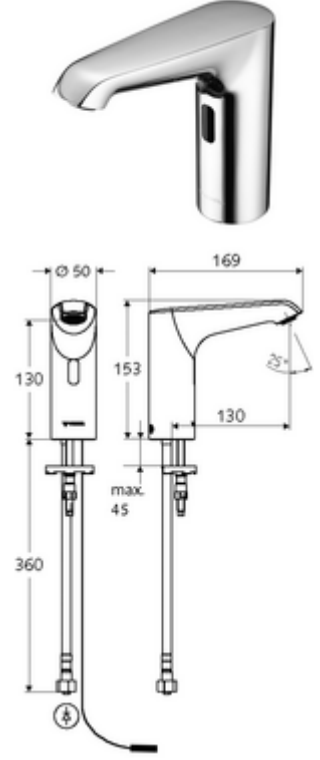

## HD-K mid. - Yüksek basınç / karıştırılmış su

Kızılötesi sensör kumandalı. Şebeke işletimi (sıva altı adaptör). SCHELL su yönetim sistemi SWS ile ağ kurmak için uygun. SCHELL Single Control SSC üzerinden parametrelenebilir.

- Kızılötesi sensör tek delikli armatür
  - Kızılötesi sensör elektronik, programlanabilir
  - 6V ön filtreli eksensel selenoid valf
  - Akış regülatörü
  - Bağlantı kablosu 220 mm, 3 kutuplu konnektörlü, koruma sınıfı IP 65
- Sıva altı adaptör 9 VDC, 100 - 240 VAC, 50 - 60 Hz
- Esnek bağlantı hortumu Clean-Fix S G 3/8 IG x 400 mm, entegre çekvalf (EN 1717: EB) ve ön filtre ile
- Lavabo montajı için sabitleme malzemesi
- Einstellmöglichkeiten über SWS SSC
  - Sensör kapsama alanı (kısa / orta / uzun)
  - Yakın refleks üzerinden programlama (Kapalı / Açık)
  - Maks. çalışma süresi (1 - 360 s)
  - Artçı çalışma süresi (0,6 - 60 s)
  - Durgunluk deşarjı (Kapalı / 5 - 600 s, son deşarjdan sonra her 1 - 240 h / her 1 - 240 h)
  - Termal dezenfeksiyon için sürekli deşarj, haşlanma korumalı (Kapalı / 15 s - 600 s)
  - Sürekli akış (Kapalı / 15 - 600 s)
  - Enerji tasarruf modu (Kapalı / son kullanımdan sonra 1 - 254 h)
  - Temizlik durdur (Kapalı / 60 - 360 s)
- Einstellmöglichkeiten über Nahreflex
  - Sensör kapsama alanı (kısa / orta / uzun)
  - Durgunluk deşarjı (Kapalı / 30 s, son deşarjdan sonra her 24 h / her 24 h)
  - Termal dezenfeksiyon için sürekli deşarj, haşlanma korumalı (Kapalı / 300 s / 120 s)
  - Temizlik durdur (Kapalı / 60 s)
- Durchfluss: Durchfluss druckunabhängig, max.: 5 l/min
- Fließdruck: 1,0 - 5,0 bar
- Max. Ruhedruck: 8 bar
- Maks. işletim sıcaklığı: 70 °C (80 °C termal dezenfeksiyon için)
- Werkstoff: Mahfaza Pirinç; Su taşıyan parçalar Plastik
- Oberfläche: Krom
- : PA-IX 29072/IO, Belgaqua
- Durchflussklasse: O