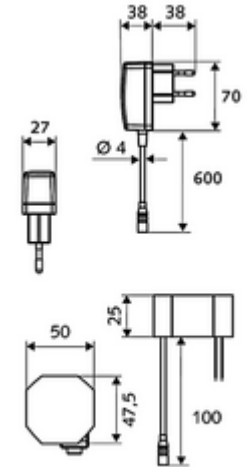

## HD-K mid. - Yüksek basınç / karıştırılmış su

Kızılötesi sensör kumandalı. Şebeke işletimi (sıva altı adaptör). SCHELL su yönetim sistemi SWS ile ağ kurmak için uygun. SCHELL Single Control SSC üzerinden parametrelenebilir.

- Kızılötesi sensör tek delikli armatür
  - Kızılötesi sensör elektronik, programlanabilir
  - 6V ön filtreli eksensel selenoid valf
  - Akış regülatörü
  - Bağlantı kablosu 220 mm, 3 kutuplu konnektörlü, koruma sınıfı IP 65
- Sıva altı adaptör 9 VDC, 100 - 240 VAC, 50 - 60 Hz
- Esnek bağlantı hortumu Clean-Fix S G 3/8 IG x 400 mm, entegre çekvalf (EN 1717: EB) ve ön filtre ile
- Lavabo montajı için sabitleme malzemesi
- Einstellmöglichkeiten über SWS SSC
  - Sensör kapsama alanı (kısa / orta / uzun)
  - Yakın refleks üzerinden programlama (Kapalı / Açık)
  - Maks. çalışma süresi (1 - 360 s)
  - Artçı çalışma süresi (0,6 - 60 s)
  - Durgunluk deşarjı (Kapalı / 5 - 600 s, son deşarjdan sonra her 1 - 240 h / her 1 - 240 h)
  - Termal dezenfeksiyon için sürekli deşarj, haşlanma korumalı (Kapalı / 15 s - 600 s)
  - Sürekli akış (Kapalı / 15 - 600 s)
  - Enerji tasarruf modu (Kapalı / son kullanımdan sonra 1 - 254 h)
  - Temizlik durdur (Kapalı / 60 - 360 s)
- Einstellmöglichkeiten über Nahreflex
  - Sensör kapsama alanı (kısa / orta / uzun)
  - Durgunluk deşarjı (Kapalı / 30 s, son deşarjdan sonra her 24 h / her 24 h)
  - Termal dezenfeksiyon için sürekli deşarj, haşlanma korumalı (Kapalı / 300 s / 120 s)
  - Temizlik durdur (Kapalı / 60 s)
- Durchfluss: Durchfluss druckunabhängig, max.: 5 l/min
- Fließdruck: 1,0 - 5,0 bar
- Max. Ruhedruck: 8 bar
- Maks. işletim sıcaklığı: 70 °C (80 °C termal dezenfeksiyon için)
- Werkstoff: Mahfaza Pirinç; Su taşıyan parçalar Plastik
- Oberfläche: Krom
- : PA-IX 29072/IO, Belgaqua
- Durchflussklasse: O