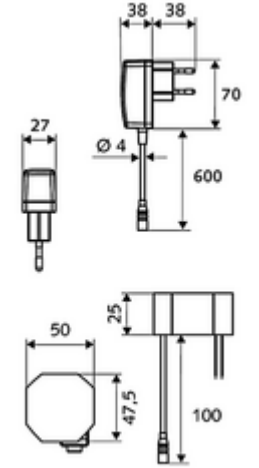

ürün numarası: 00 225 06 99

HD-K mid. - Yüksek basınç / karıştırılmış su

Kızılötesi sensör kumandalı. Şebeke işletimi (sıva altı adaptör). SCHELL su yönetim sistemi SWS ile ağ kurmak için uygun. SCHELL Single Control SSC üzerinden parametrelenebilir.

- Kızılötesi sensör tek delikli armatür
 - Kızılötesi sensör elektronik, programlanabilir
 - 6V ön filtreli eksensel selenoid valf
 - Akış regülatörü
 - Bağlantı kablosu 220 mm, 3 kutuplu konnektörlü, koruma sınıfı IP 65
- Sıva altı adaptör 9 VDC, 100 - 240 VAC, 50 - 60 Hz
- Esnek bağlantı hortumu Clean-Fix S G 3/8 IG x 400 mm, entegre çekvalf (EN 1717: EB) ve ön filtre ile
- Lavabo montajı için sabitleme malzemesi
- Einstellmöglichkeiten über SWS SSC
 - Sensör kapsama alanı (kısa / orta / uzun)
 - Yakın refleks üzerinden programlama (Kapalı / Açık)
 - Maks. çalışma süresi (1 - 360 s)
 - Artçı çalışma süresi (0,6 - 60 s)
 - Durgunluk deşarjı (Kapalı / 5 - 600 s, son deşarjdan sonra her 1 - 240 h / her 1 - 240 h)
 - Termal dezenfeksiyon için sürekli deşarj, haşlanma korumalı (Kapalı / 15 s - 600 s)
 - Sürekli akış (Kapalı / 15 - 600 s)
 - Enerji tasarruf modu (Kapalı / son kullanımdan sonra 1 - 254 h)
 - Temizlik durdur (Kapalı / 60 - 360 s)
- Einstellmöglichkeiten über Nahreflex
 - Sensör kapsama alanı (kısa / orta / uzun)
 - Durgunluk deşarjı (Kapalı / 30 s, son deşarjdan sonra her 24 h / her 24 h)
 - Termal dezenfeksiyon için sürekli deşarj, haşlanma korumalı (Kapalı / 300 s / 120 s)
 - Temizlik durdur (Kapalı / 60 s)
- Durchfluss: Durchfluss druckunabhängig, max.: 5 l/min
- Fließdruck: 1,0 - 5,0 bar
- Max. Ruhedruck: 8 bar
- Maks. işletim sıcaklığı: 70 °C (80 °C termal dezenfeksiyon için)
- Werkstoff: Mahfaza Pirinç; Su taşıyan parçalar Plastik
- Oberfläche: Krom
- : PA-IX 29072/IO, Belgaqua
- Durchflussklasse: O