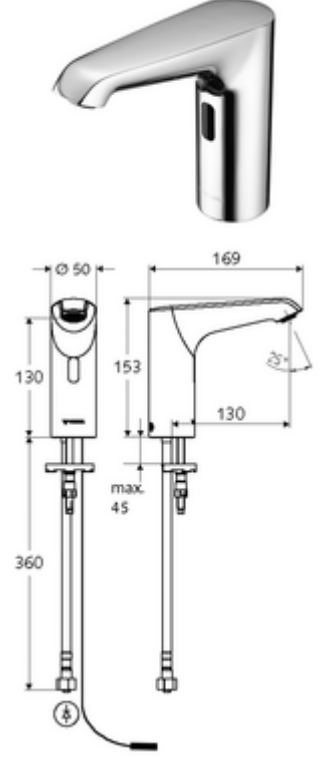

ürün numarası: 00 225 06 99

HD-K mid. - Yüksek basınç / karıştırılmış su

Kızılötesi sensör kumandalı. Şebeke işletimi (sıva altı adaptör). SCHELL su yönetim sistemi SWS ile ağ kurmak için uygun. SCHELL Single Control SSC üzerinden parametrelenebilir.

- Kızılötesi sensör tek delikli armatür
 - Kızılötesi sensör elektronik, programlanabilir
 - 6V ön filtreli eksensel selenoid valf
 - Akış regülatörü
 - Bağlantı kablosu 220 mm, 3 kutuplu konnektörlü, koruma sınıfı IP 65
- Sıva altı adaptör 9 VDC, 100 - 240 VAC, 50 - 60 Hz
- Esnek bağlantı hortumu Clean-Fix S G 3/8 IG x 400 mm, entegre çekvalf (EN 1717: EB) ve ön filtre ile
- Lavabo montajı için sabitleme malzemesi
- Einstellmöglichkeiten über SWS SSC
 - Sensör kapsama alanı (kısa / orta / uzun)
 - Yakın refleks üzerinden programlama (Kapalı / Açık)
 - Maks. çalışma süresi (1 - 360 s)
 - Artçı çalışma süresi (0,6 - 60 s)
 - Durgunluk deşarjı (Kapalı / 5 - 600 s, son deşarjdan sonra her 1 - 240 h / her 1 - 240 h)
 - Termal dezenfeksiyon için sürekli deşarj, haşlanma korumalı (Kapalı / 15 s - 600 s)
 - Sürekli akış (Kapalı / 15 - 600 s)
 - Enerji tasarruf modu (Kapalı / son kullanımdan sonra 1 - 254 h)
 - Temizlik durdur (Kapalı / 60 - 360 s)
- Einstellmöglichkeiten über Nahreflex
 - Sensör kapsama alanı (kısa / orta / uzun)
 - Durgunluk deşarjı (Kapalı / 30 s, son deşarjdan sonra her 24 h / her 24 h)
 - Termal dezenfeksiyon için sürekli deşarj, haşlanma korumalı (Kapalı / 300 s / 120 s)
 - Temizlik durdur (Kapalı / 60 s)
- Durchfluss: Durchfluss druckunabhängig, max.: 5 l/min
- Fließdruck: 1,0 - 5,0 bar
- Max. Ruhedruck: 8 bar
- Maks. işletim sıcaklığı: 70 °C (80 °C termal dezenfeksiyon için)
- Werkstoff: Mahfaza Pirinç; Su taşıyan parçalar Plastik
- Oberfläche: Krom
- : PA-IX 29072/IO, Belgaqua
- Durchflussklasse: O