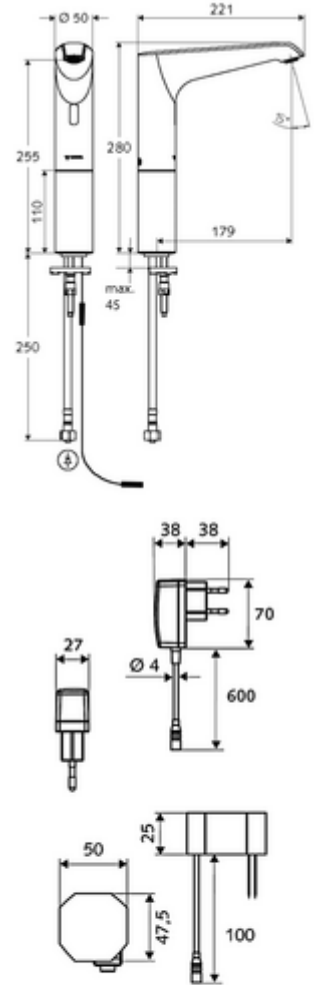

## HD-K large - Yüksek basınç / karıştırılmış su

Kızılötesi sensör kumandalı. Şebeke işletimi (sıva altı adaptör). SCHELL su yönetim sistemi SWS ile ağ kurmak için uygun. SCHELL Single Control SSC üzerinden parametrelenebilir.

- Kızılötesi sensör tek delikli armatür
  - Kızılötesi sensör elektronik, programlanabilir
  - Dikey boru uzatması
  - 6V ön filtrelili eksensel selenoid valf
  - Akış regülatörü
  - Bağlantı kablosu 350 mm, 3 kutuplu konnektörlü, koruma sınıfı IP 65
- Sıva altı adaptör 9 VDC, 100 - 240 VAC, 50 - 60 Hz
- Esnek bağlantı hortumu Clean-Fix S G 3/8 IG x 500 mm, entegre çekvalf (EN 1717: EB) ve ön filtre ile
- Lavabo montajı için sabitleme malzemesi
- Einstellmöglichkeiten über SWS SSC
  - Sensör kapsama alanı (kısa / orta / uzun)
  - Yakın refleks üzerinden programlama (Kapalı / Açık)
  - Maks. çalışma süresi (1 - 360 s)
  - Artçı çalışma süresi (0,6 - 60 s)
  - Durgunluk deşarjı (Kapalı / 5 - 600 s, son deşarjdan sonra her 1 - 240 h / her 1- 240 h)
  - Termal dezenfeksiyon için sürekli deşarj, haşlanma korumalı (Kapalı / 15 s - 600 s)
  - Sürekli akış (Kapalı / 15 - 600 s)
  - Enerji tasarruf modu (Kapalı / son kullanımdan sonra 1 - 254 h)
  - Temizlik durdur (Kapalı / 60 - 360 s)
- Einstellmöglichkeiten über Nahreflex
  - Sensör kapsama alanı (kısa / orta / uzun)
  - Durgunluk deşarjı (Kapalı / 30 s, son deşarjdan sonra her 24 h / her 24 h)
  - Termal dezenfeksiyon için sürekli deşarj, haşlanma korumalı (Kapalı / 300 s / 120 s)
  - Temizlik durdur (Kapalı / 60 s)
- Durchfluss: Durchfluss druckunabhängig, max.: 5 l/min
- Fließdruck: 1,0 - 5,0 bar
- Max. Ruhedruck: 8 bar
- Maks. işletim sıcaklığı: 70 °C (80 °C termal dezenfeksiyon için)
- Werkstoff: Mahfaza Pirinç; Su taşıyan parçalar Plastik
- Oberfläche: Krom
- : PA-IX 29072/IO, Belgaqua
- Durchflussklasse: O
- Gewicht: 2,54 kg/Adet
- Verpackungseinheit: 1