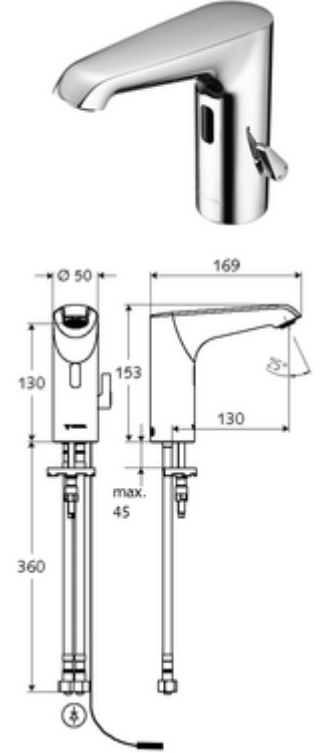

## HD-M mid. - Yüksek basınç karma su

Kızılötesi sensör kumandalı. Şebeke işletimi (sıva altı adaptör). SCHELL su yönetim sistemi SWS ile ağ kurmak için uygun. SCHELL Single Control SSC üzerinden parametrelenebilir.

- Kızılötesi sensör tek delikli armatür
    - Termostat
    - Kızılötesi sensör elektronik, programlanabilir
    - 6V ön filtreli eksensel selenoid valf
    - Akış regülatörü
    - Bağlantı kablosu 220 mm, 3 kutuplu konnektörlü, koruma sınıfı IP 65
  - Sıva altı adaptör 9 VDC, 100 - 240 VAC, 50 - 60 Hz
  - 2 esnek bağlantı hortumu Clean-Fix S G 3/8 IG x 400 mm, entegre çekvalf (Çekvalf, EN 1717: EB) ve ön filtre ile
  - Lavabo montajı için sabitleme malzemesi
- 
- Einstellmöglichkeiten über SWS SSC
    - Sensör kapsama alanı (kısa / orta / uzun)
    - Yakın refleks üzerinden programlama (Kapalı / Açık)
    - Maks. çalışma süresi (1 - 360 s)
    - Artçı çalışma süresi (0,6 - 60 s)
    - Durgunluk deşarjı (Kapalı / 5 - 600 s, son deşarjdan sonra her 1 - 240 h / her 1- 240 h)
    - Termal dezenfeksiyon için sürekli deşarj, haşlanma korumalı (Kapalı / 15 s - 600 s)
    - Sürekli akış (Kapalı / 15 - 600 s)
    - Enerji tasarruf modu (Kapalı / son kullanımdan sonra 1 - 254 h)
    - Temizlik durdur (Kapalı / 60 - 360 s)
  - Einstellmöglichkeiten über Nahreflex
    - Sensör kapsama alanı (kısa / orta / uzun)
    - Durgunluk deşarjı (Kapalı / 30 s, son deşarjdan sonra her 24 h / her 24 h)
    - Termal dezenfeksiyon için sürekli deşarj, haşlanma korumalı (Kapalı / 300 s / 120 s)
    - Temizlik durdur (Kapalı / 60 s)
  - Durchfluss: Durchfluss druckunabhängig, max.: 5 l/min
  - Fließdruck: 1,0 - 5,0 bar
  - Max. Ruhedruck: 8 bar
  - Maks. işletim sıcaklığı: 70 °C (80 °C termal dezenfeksiyon için)
  - Werkstoff: Mahfaza Pirinç; Su taşıyan parçalar Plastik
  - Oberfläche: Krom
  - : PA-IX 29072/IO, Belgaqua
  - Durchflussklasse: O
- 
- Gewicht: 1,93 kg/Adet
  - Verpackungseinheit: 1