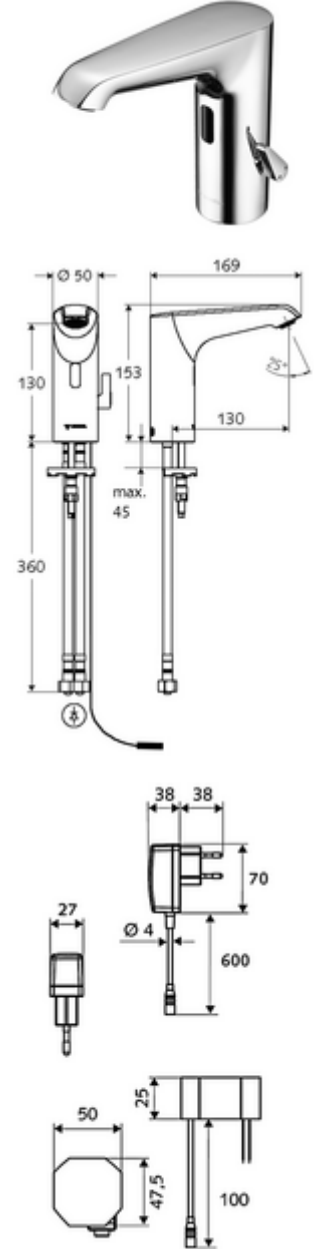

ürün numarası: 00 228 06 99

HD-M mid. - Yüksek basınç karma su

Kızılötesi sensör kumandalı. Şebeke işletimi (sıva altı adaptör). SCHELL su yönetim sistemi SWS ile ağ kurmak için uygun. SCHELL Single Control SSC üzerinden parametrelenebilir.

- Kızılötesi sensör tek delikli armatür
 - Termostat
 - Kızılötesi sensör elektronik, programlanabilir
 - 6V ön filtreli eksensel selenoid valf
 - Akış regülatörü
 - Bağlantı kablosu 220 mm, 3 kutuplu konnektörlü, koruma sınıfı IP 65
- Sıva altı adaptör 9 VDC, 100 - 240 VAC, 50 - 60 Hz
- 2 esnek bağlantı hortumu Clean-Fix S G 3/8 IG x 400 mm, entegre çekvalf (Çekvalf, EN 1717: EB) ve ön filtre ile
- Lavabo montajı için sabitleme malzemesi
- Einstellmöglichkeiten über SWS SSC
 - Sensör kapsama alanı (kısa / orta / uzun)
 - Yakın refleks üzerinden programlama (Kapalı / Açık)
 - Maks. çalışma süresi (1 - 360 s)
 - Artçı çalışma süresi (0,6 - 60 s)
 - Durgunluk deşarjı (Kapalı / 5 - 600 s, son deşarjdan sonra her 1 - 240 h / her 1- 240 h)
 - Termal dezenfeksiyon için sürekli deşarj, haşlanma korumalı (Kapalı / 15 s - 600 s)
 - Sürekli akış (Kapalı / 15 - 600 s)
 - Enerji tasarruf modu (Kapalı / son kullanımdan sonra 1 - 254 h)
 - Temizlik durdur (Kapalı / 60 - 360 s)
- Einstellmöglichkeiten über Nahreflex
 - Sensör kapsama alanı (kısa / orta / uzun)
 - Durgunluk deşarjı (Kapalı / 30 s, son deşarjdan sonra her 24 h / her 24 h)
 - Termal dezenfeksiyon için sürekli deşarj, haşlanma korumalı (Kapalı / 300 s / 120 s)
 - Temizlik durdur (Kapalı / 60 s)
- Durchfluss: Durchfluss druckunabhängig, max.: 5 l/min
- Fließdruck: 1,0 - 5,0 bar
- Max. Ruhedruck: 8 bar
- Maks. işletim sıcaklığı: 70 °C (80 °C termal dezenfeksiyon için)
- Werkstoff: Mahfaza Pirinç; Su taşıyan parçalar Plastik
- Oberfläche: Krom
- : PA-IX 29072/IO, Belgaqua
- Durchflussklasse: O
- Gewicht: 1,93 kg/Adet
- Verpackungseinheit: 1