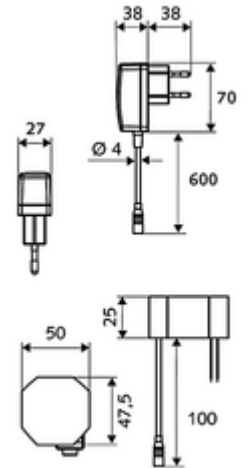

## HD-M mid. - Yüksek basınç karma su

Kızılötesi sensör kumandalı. Şebeke işletimi (sıva altı adaptör). SCHELL su yönetim sistemi SWS ile ağ kurmak için uygun. SCHELL Single Control SSC üzerinden parametrelenebilir.

- Kızılötesi sensör tek delikli armatür
    - Termostat
    - Kızılötesi sensör elektronik, programlanabilir
    - 6V ön filtreli eksensel selenoid valf
    - Akış regülatörü
    - Bağlantı kablosu 220 mm, 3 kutuplu konnektörlü, koruma sınıfı IP 65
  - Sıva altı adaptör 9 VDC, 100 - 240 VAC, 50 - 60 Hz
  - 2 esnek bağlantı hortumu Clean-Fix S G 3/8 IG x 400 mm, entegre çekvalf (Çekvalf, EN 1717: EB) ve ön filtre ile
  - Lavabo montajı için sabitleme malzemesi
- 
- Einstellmöglichkeiten über SWS SSC
    - Sensör kapsama alanı (kısa / orta / uzun)
    - Yakın refleks üzerinden programlama (Kapalı / Açık)
    - Maks. çalışma süresi (1 - 360 s)
    - Artçı çalışma süresi (0,6 - 60 s)
    - Durgunluk deşarjı (Kapalı / 5 - 600 s, son deşarjdan sonra her 1 - 240 h / her 1- 240 h)
    - Termal dezenfeksiyon için sürekli deşarj, haşlanma korumalı (Kapalı / 15 s - 600 s)
    - Sürekli akış (Kapalı / 15 - 600 s)
    - Enerji tasarruf modu (Kapalı / son kullanımdan sonra 1 - 254 h)
    - Temizlik durdur (Kapalı / 60 - 360 s)
  - Einstellmöglichkeiten über Nahreflex
    - Sensör kapsama alanı (kısa / orta / uzun)
    - Durgunluk deşarjı (Kapalı / 30 s, son deşarjdan sonra her 24 h / her 24 h)
    - Termal dezenfeksiyon için sürekli deşarj, haşlanma korumalı (Kapalı / 300 s / 120 s)
    - Temizlik durdur (Kapalı / 60 s)
  - Durchfluss: Durchfluss druckunabhängig, max.: 5 l/min
  - Fließdruck: 1,0 - 5,0 bar
  - Max. Ruhedruck: 8 bar
  - Maks. işletim sıcaklığı: 70 °C (80 °C termal dezenfeksiyon için)
  - Werkstoff: Mahfaza Pirinç; Su taşıyan parçalar Plastik
  - Oberfläche: Krom
  - : PA-IX 29072/IO, Belgaqua
  - Durchflussklasse: O
- 
- Gewicht: 1,93 kg/Adet
  - Verpackungseinheit: 1