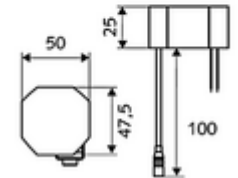

## HD-M mid. - Yüksek basınç karma su

Kızılötesi sensör kumandalı. Şebeke işletimi (sıva altı adaptör). SCHELL su yönetim sistemi SWS ile ağ kurmak için uygun. SCHELL Single Control SSC üzerinden parametrelenebilir.

- Kızılötesi sensör tek delikli armatür
    - Termostat
    - Kızılötesi sensör elektronik, programlanabilir
    - 6V ön filtreli eksensel selenoid valf
    - Akış regülatörü
    - Bağlantı kablosu 220 mm, 3 kutuplu konnektörlü, koruma sınıfı IP 65
  - Sıva altı adaptör 9 VDC, 100 - 240 VAC, 50 - 60 Hz
  - 2 esnek bağlantı hortumu Clean-Fix S G 3/8 IG x 400 mm, entegre çekvalf (Çekvalf, EN 1717: EB) ve ön filtre ile
  - Lavabo montajı için sabitleme malzemesi
- 
- Einstellmöglichkeiten über SWS SSC
    - Sensör kapsama alanı (kısa / orta / uzun)
    - Yakın refleks üzerinden programlama (Kapalı / Açık)
    - Maks. çalışma süresi (1 - 360 s)
    - Artçı çalışma süresi (0,6 - 60 s)
    - Durgunluk deşarjı (Kapalı / 5 - 600 s, son deşarjdan sonra her 1 - 240 h / her 1- 240 h)
    - Termal dezenfeksiyon için sürekli deşarj, haşlanma korumalı (Kapalı / 15 s - 600 s)
    - Sürekli akış (Kapalı / 15 - 600 s)
    - Enerji tasarruf modu (Kapalı / son kullanımdan sonra 1 - 254 h)
    - Temizlik durdur (Kapalı / 60 - 360 s)
  - Einstellmöglichkeiten über Nahreflex
    - Sensör kapsama alanı (kısa / orta / uzun)
    - Durgunluk deşarjı (Kapalı / 30 s, son deşarjdan sonra her 24 h / her 24 h)
    - Termal dezenfeksiyon için sürekli deşarj, haşlanma korumalı (Kapalı / 300 s / 120 s)
    - Temizlik durdur (Kapalı / 60 s)
  - Durchfluss: Durchfluss druckunabhängig, max.: 5 l/min
  - Fließdruck: 1,0 - 5,0 bar
  - Max. Ruhedruck: 8 bar
  - Maks. işletim sıcaklığı: 70 °C (80 °C termal dezenfeksiyon için)
  - Werkstoff: Mahfaza Pirinç; Su taşıyan parçalar Plastik
  - Oberfläche: Krom
  - : PA-IX 29072/IO, Belgaqua
  - Durchflussklasse: O
- 
- Gewicht: 1,93 kg/Adet
  - Verpackungseinheit: 1