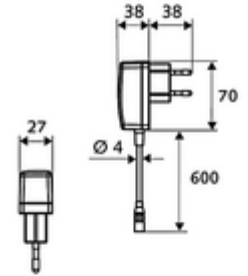

ürün numarası: 00 229 06 99

HD-M large - Yüksek basınç karma su

Kızılötesi sensör kumandalı. Şebeke işletimi (sıva altı adaptör). SCHELL su yönetim sistemi SWS ile ağ kurmak için uygun. SCHELL Single Control SSC üzerinden parametrelenebilir.

- Kızılötesi sensör tek delikli armatür
 - Termostat
 - Kızılötesi sensör elektronik, programlanabilir
 - Dikey boru uzatması
 - 6V ön filtreli eksensel selenoid valf
 - Akış regülatörü
 - Bağlantı kablosu 350 mm, 3 kutuplu konnektörlü, koruma sınıfı IP 65
- Sıva altı adaptör 9 VDC, 100 - 240 VAC, 50 - 60 Hz
- 2 esnek bağlantı hortumu Clean-Fix S G 3/8 IG x 500 mm, entegre çekvalf (Çekvalf, EN 1717: EB) ve ön filtre ile
- Lavabo montajı için sabitleme malzemesi
- Einstellmöglichkeiten über SWS SSC
 - Sensör kapsama alanı (kısa / orta / uzun)
 - Yakın refleks üzerinden programlama (Kapalı / Açık)
 - Maks. çalışma süresi (1 - 360 s)
 - Artçı çalışma süresi (0,6 - 60 s)
 - Durgunluk deşarjı (Kapalı / 5 - 600 s, son deşarjdan sonra her 1 - 240 h / her 1- 240 h)
 - Termal dezenfeksiyon için sürekli deşarj, haşlanma korumalı (Kapalı / 15 s - 600 s)
 - Sürekli akış (Kapalı / 15 - 600 s)
 - Enerji tasarruf modu (Kapalı / son kullanımdan sonra 1 - 254 h)
 - Temizlik durdur (Kapalı / 60 - 360 s)
- Einstellmöglichkeiten über Nahreflex
 - Sensör kapsama alanı (kısa / orta / uzun)
 - Durgunluk deşarjı (Kapalı / 30 s, son deşarjdan sonra her 24 h / her 24 h)
 - Termal dezenfeksiyon için sürekli deşarj, haşlanma korumalı (Kapalı / 300 s / 120 s)
 - Temizlik durdur (Kapalı / 60 s)
- Durchfluss: Durchfluss druckunabhängig, max.: 5 l/min
- Fließdruck: 1,0 - 5,0 bar
- Max. Ruhedruck: 8 bar
- Maks. işletim sıcaklığı: 70 °C (80 °C termal dezenfeksiyon için)
- Werkstoff: Mahfaza Pirinç; Su taşıyan parçalar Plastik
- Oberfläche: Krom
- Bağlantı: 2x G 3/8 IG
- : PA-IX 29072/IO, Belgaqua
- Durchflussklasse: O
- Gewicht: 2,60 kg/Adet
- Verpackungseinheit: 1