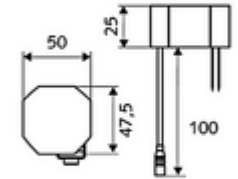

ürün numarası: 00 229 06 99

HD-M large - Yüksek basınç karma su

Kızılötesi sensör kumandalı. Şebeke işletimi (sıva altı adaptör). SCHELL su yönetim sistemi SWS ile ağ kurmak için uygun. SCHELL Single Control SSC üzerinden parametrelenebilir.

- Kızılötesi sensör tek delikli armatür
 - Termostat
 - Kızılötesi sensör elektronik, programlanabilir
 - Dikey boru uzatması
 - 6V ön filtreli eksensel selenoid valf
 - Akış regülatörü
 - Bağlantı kablosu 350 mm, 3 kutuplu konnektörlü, koruma sınıfı IP 65
- Sıva altı adaptör 9 VDC, 100 - 240 VAC, 50 - 60 Hz
- 2 esnek bağlantı hortumu Clean-Fix S G 3/8 IG x 500 mm, entegre çekvalf (Çekvalf, EN 1717: EB) ve ön filtre ile
- Lavabo montajı için sabitleme malzemesi
- Einstellmöglichkeiten über SWS SSC
 - Sensör kapsama alanı (kısa / orta / uzun)
 - Yakın refleks üzerinden programlama (Kapalı / Açık)
 - Maks. çalışma süresi (1 - 360 s)
 - Artçı çalışma süresi (0,6 - 60 s)
 - Durgunluk deşarjı (Kapalı / 5 - 600 s, son deşarjdan sonra her 1 - 240 h / her 1- 240 h)
 - Termal dezenfeksiyon için sürekli deşarj, haşlanma korumalı (Kapalı / 15 s - 600 s)
 - Sürekli akış (Kapalı / 15 - 600 s)
 - Enerji tasarruf modu (Kapalı / son kullanımdan sonra 1 - 254 h)
 - Temizlik durdur (Kapalı / 60 - 360 s)
- Einstellmöglichkeiten über Nahreflex
 - Sensör kapsama alanı (kısa / orta / uzun)
 - Durgunluk deşarjı (Kapalı / 30 s, son deşarjdan sonra her 24 h / her 24 h)
 - Termal dezenfeksiyon için sürekli deşarj, haşlanma korumalı (Kapalı / 300 s / 120 s)
 - Temizlik durdur (Kapalı / 60 s)
- Durchfluss: Durchfluss druckunabhängig, max.: 5 l/min
- Fließdruck: 1,0 - 5,0 bar
- Max. Ruhedruck: 8 bar
- Maks. işletim sıcaklığı: 70 °C (80 °C termal dezenfeksiyon için)
- Werkstoff: Mahfaza Pirinç; Su taşıyan parçalar Plastik
- Oberfläche: Krom
- Bağlantı: 2x G 3/8 IG
- : PA-IX 29072/IO, Belgaqua
- Durchflussklasse: O
- Gewicht: 2,60 kg/Adet
- Verpackungseinheit: 1