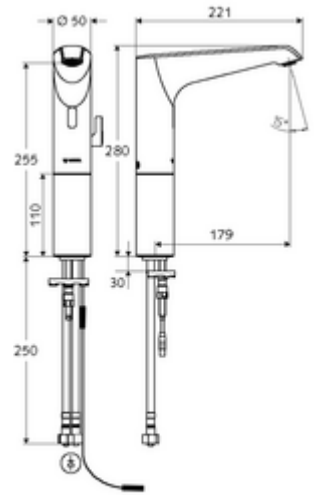

ürün numarası: 00 229 06 99

HD-M large - Yüksek basınç karma su

Kızılötesi sensör kumandalı. Şebeke işletimi (sıva altı adaptör). SCHELL su yönetim sistemi SWS ile ağ kurmak için uygun. SCHELL Single Control SSC üzerinden parametrelenebilir.

- Kızılötesi sensör tek delikli armatür
 - Termostat
 - Kızılötesi sensör elektronik, programlanabilir
 - Dikey boru uzatması
 - 6V ön filtreli eksensel selenoid valf
 - Akış regülatörü
 - Bağlantı kablosu 350 mm, 3 kutuplu konnektörlü, koruma sınıfı IP 65
- Sıva altı adaptör 9 VDC, 100 - 240 VAC, 50 - 60 Hz
- 2 esnek bağlantı hortumu Clean-Fix S G 3/8 IG x 500 mm, entegre çekvalf (Çekvalf, EN 1717: EB) ve ön filtre ile
- Lavabo montajı için sabitleme malzemesi
- Einstellmöglichkeiten über SWS SSC
 - Sensör kapsama alanı (kısa / orta / uzun)
 - Yakın refleks üzerinden programlama (Kapalı / Açık)
 - Maks. çalışma süresi (1 - 360 s)
 - Artçı çalışma süresi (0,6 - 60 s)
 - Durgunluk deşarjı (Kapalı / 5 - 600 s, son deşarjdan sonra her 1 - 240 h / her 1- 240 h)
 - Termal dezenfeksiyon için sürekli deşarj, haşlanma korumalı (Kapalı / 15 s - 600 s)
 - Sürekli akış (Kapalı / 15 - 600 s)
 - Enerji tasarruf modu (Kapalı / son kullanımdan sonra 1 - 254 h)
 - Temizlik durdur (Kapalı / 60 - 360 s)
- Einstellmöglichkeiten über Nahreflex
 - Sensör kapsama alanı (kısa / orta / uzun)
 - Durgunluk deşarjı (Kapalı / 30 s, son deşarjdan sonra her 24 h / her 24 h)
 - Termal dezenfeksiyon için sürekli deşarj, haşlanma korumalı (Kapalı / 300 s / 120 s)
 - Temizlik durdur (Kapalı / 60 s)
- Durchfluss: Durchfluss druckunabhängig, max.: 5 l/min
- Fließdruck: 1,0 - 5,0 bar
- Max. Ruhedruck: 8 bar
- Maks. işletim sıcaklığı: 70 °C (80 °C termal dezenfeksiyon için)
- Werkstoff: Mahfaza Pirinç; Su taşıyan parçalar Plastik
- Oberfläche: Krom
- Bağlantı: 2x G 3/8 IG
- : PA-IX 29072/IO, Belgaqua
- Durchflussklasse: O
- Gewicht: 2,60 kg/Adet
- Verpackungseinheit: 1