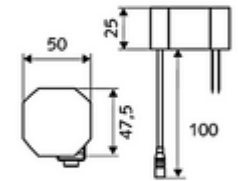

ürün numarası: 00 229 06 99

HD-M large - Yüksek basınç karma su

Kızılötesi sensör kumandalı. Şebeke işletimi (sıva altı adaptör). SCHELL su yönetim sistemi SWS ile ağ kurmak için uygun. SCHELL Single Control SSC üzerinden parametrelenebilir.

- Kızılötesi sensör tek delikli armatür
 - Termostat
 - Kızılötesi sensör elektronik, programlanabilir
 - Dikey boru uzatması
 - 6V ön filtreli eksensel selenoid valf
 - Akış regülatörü
 - Bağlantı kablosu 350 mm, 3 kutuplu konnektörlü, koruma sınıfı IP 65
- Sıva altı adaptör 9 VDC, 100 - 240 VAC, 50 - 60 Hz
- 2 esnek bağlantı hortumu Clean-Fix S G 3/8 IG x 500 mm, entegre çekvalf (Çekvalf, EN 1717: EB) ve ön filtre ile
- Lavabo montajı için sabitleme malzemesi
- Einstellmöglichkeiten über SWS SSC
 - Sensör kapsama alanı (kısa / orta / uzun)
 - Yakın refleks üzerinden programlama (Kapalı / Açık)
 - Maks. çalışma süresi (1 - 360 s)
 - Artçı çalışma süresi (0,6 - 60 s)
 - Durgunluk deşarjı (Kapalı / 5 - 600 s, son deşarjdan sonra her 1 - 240 h / her 1- 240 h)
 - Termal dezenfeksiyon için sürekli deşarj, haşlanma korumalı (Kapalı / 15 s - 600 s)
 - Sürekli akış (Kapalı / 15 - 600 s)
 - Enerji tasarruf modu (Kapalı / son kullanımdan sonra 1 - 254 h)
 - Temizlik durdur (Kapalı / 60 - 360 s)
- Einstellmöglichkeiten über Nahreflex
 - Sensör kapsama alanı (kısa / orta / uzun)
 - Durgunluk deşarjı (Kapalı / 30 s, son deşarjdan sonra her 24 h / her 24 h)
 - Termal dezenfeksiyon için sürekli deşarj, haşlanma korumalı (Kapalı / 300 s / 120 s)
 - Temizlik durdur (Kapalı / 60 s)
- Durchfluss: Durchfluss druckunabhängig, max.: 5 l/min
- Fließdruck: 1,0 - 5,0 bar
- Max. Ruhedruck: 8 bar
- Maks. işletim sıcaklığı: 70 °C (80 °C termal dezenfeksiyon için)
- Werkstoff: Mahfaza Pirinç; Su taşıyan parçalar Plastik
- Oberfläche: Krom
- Bağlantı: 2x G 3/8 IG
- : PA-IX 29072/IO, Belgaqua
- Durchflussklasse: O
- Gewicht: 2,60 kg/Adet
- Verpackungseinheit: 1