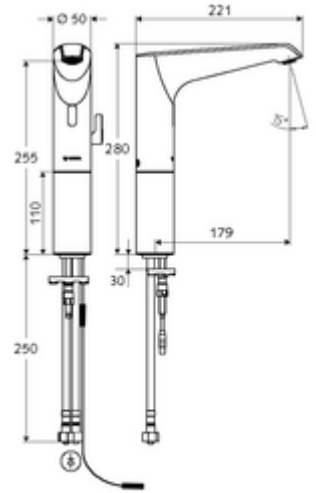

ürün numarası: 00 229 06 99

HD-M large - Yüksek basınç karma su

Kızılötesi sensör kumandalı. Şebeke işletimi (sıva altı adaptör). SCHELL su yönetim sistemi SWS ile ağ kurmak için uygun. SCHELL Single Control SSC üzerinden parametrelenebilir.

- Kızılötesi sensör tek delikli armatür
 - Termostat
 - Kızılötesi sensör elektronik, programlanabilir
 - Dikey boru uzatması
 - 6V ön filtreli eksensel selenoid valf
 - Akış regülatörü
 - Bağlantı kablosu 350 mm, 3 kutuplu konnektörlü, koruma sınıfı IP 65
- Sıva altı adaptör 9 VDC, 100 - 240 VAC, 50 - 60 Hz
- 2 esnek bağlantı hortumu Clean-Fix S G 3/8 IG x 500 mm, entegre çekvalf (Çekvalf, EN 1717: EB) ve ön filtre ile
- Lavabo montajı için sabitleme malzemesi
- Einstellmöglichkeiten über SWS SSC
 - Sensör kapsama alanı (kısa / orta / uzun)
 - Yakın refleks üzerinden programlama (Kapalı / Açık)
 - Maks. çalışma süresi (1 - 360 s)
 - Artçı çalışma süresi (0,6 - 60 s)
 - Durgunluk deşarjı (Kapalı / 5 - 600 s, son deşarjdan sonra her 1 - 240 h / her 1- 240 h)
 - Termal dezenfeksiyon için sürekli deşarj, haşlanma korumalı (Kapalı / 15 s - 600 s)
 - Sürekli akış (Kapalı / 15 - 600 s)
 - Enerji tasarruf modu (Kapalı / son kullanımdan sonra 1 - 254 h)
 - Temizlik durdur (Kapalı / 60 - 360 s)
- Einstellmöglichkeiten über Nahreflex
 - Sensör kapsama alanı (kısa / orta / uzun)
 - Durgunluk deşarjı (Kapalı / 30 s, son deşarjdan sonra her 24 h / her 24 h)
 - Termal dezenfeksiyon için sürekli deşarj, haşlanma korumalı (Kapalı / 300 s / 120 s)
 - Temizlik durdur (Kapalı / 60 s)
- Durchfluss: Durchfluss druckunabhängig, max.: 5 l/min
- Fließdruck: 1,0 - 5,0 bar
- Max. Ruhedruck: 8 bar
- Maks. işletim sıcaklığı: 70 °C (80 °C termal dezenfeksiyon için)
- Werkstoff: Mahfaza Pirinç; Su taşıyan parçalar Plastik
- Oberfläche: Krom
- Bağlantı: 2x G 3/8 IG
- : PA-IX 29072/IO, Belgaqua
- Durchflussklasse: O
- Gewicht: 2,60 kg/Adet
- Verpackungseinheit: 1