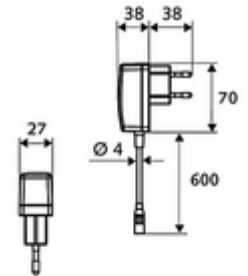

ürün numarası: 00 229 06 99

HD-M large - Yüksek basınç karma su

Kızılötesi sensör kumandalı. Şebeke işletimi (sıva altı adaptör). SCHELL su yönetim sistemi SWS ile ağ kurmak için uygun. SCHELL Single Control SSC üzerinden parametrelenebilir.

- Kızılötesi sensör tek delikli armatür
 - Termostat
 - Kızılötesi sensör elektronik, programlanabilir
 - Dikey boru uzatması
 - 6V ön filtreli eksensel selenoid valf
 - Akış regülatörü
 - Bağlantı kablosu 350 mm, 3 kutuplu konnektörlü, koruma sınıfı IP 65
- Sıva altı adaptör 9 VDC, 100 - 240 VAC, 50 - 60 Hz
- 2 esnek bağlantı hortumu Clean-Fix S G 3/8 IG x 500 mm, entegre çekvalf (Çekvalf, EN 1717: EB) ve ön filtre ile
- Lavabo montajı için sabitleme malzemesi
- Einstellmöglichkeiten über SWS SSC
 - Sensör kapsama alanı (kısa / orta / uzun)
 - Yakın refleks üzerinden programlama (Kapalı / Açık)
 - Maks. çalışma süresi (1 - 360 s)
 - Artçı çalışma süresi (0,6 - 60 s)
 - Durgunluk deşarjı (Kapalı / 5 - 600 s, son deşarjdan sonra her 1 - 240 h / her 1- 240 h)
 - Termal dezenfeksiyon için sürekli deşarj, haşlanma korumalı (Kapalı / 15 s - 600 s)
 - Sürekli akış (Kapalı / 15 - 600 s)
 - Enerji tasarruf modu (Kapalı / son kullanımdan sonra 1 - 254 h)
 - Temizlik durdur (Kapalı / 60 - 360 s)
- Einstellmöglichkeiten über Nahreflex
 - Sensör kapsama alanı (kısa / orta / uzun)
 - Durgunluk deşarjı (Kapalı / 30 s, son deşarjdan sonra her 24 h / her 24 h)
 - Termal dezenfeksiyon için sürekli deşarj, haşlanma korumalı (Kapalı / 300 s / 120 s)
 - Temizlik durdur (Kapalı / 60 s)
- Durchfluss: Durchfluss druckunabhängig, max.: 5 l/min
- Fließdruck: 1,0 - 5,0 bar
- Max. Ruhedruck: 8 bar
- Maks. işletim sıcaklığı: 70 °C (80 °C termal dezenfeksiyon için)
- Werkstoff: Mahfaza Pirinç; Su taşıyan parçalar Plastik
- Oberfläche: Krom
- Bağlantı: 2x G 3/8 IG
- : PA-IX 29072/IO, Belgaqua
- Durchflussklasse: O
- Gewicht: 2,60 kg/Adet
- Verpackungseinheit: 1