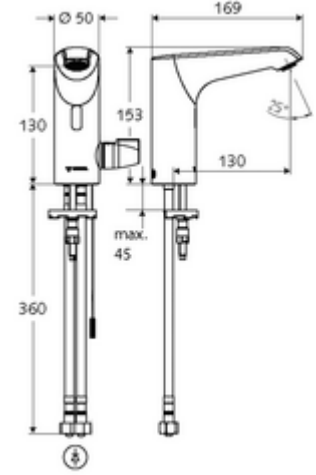

- Kızılötesi sensör tek delikli armatür
 - EN 1111 uyarınca ThermoProtect termostat, sıcaklık kilidi (fabrika ayarı 38 °C), soğuk su beslemesi kesildiğinde haşlanma koruması
 - Kızılötesi sensör elektronik, programlanabilir
 - 6V ön filtrelili eksensel selenoid valf
 - Akış regülatörü
 - Bağlantı kablosu 220 mm, 3 kutuplu konnektörlü, koruma sınıfı IP 65
- Fiş adaptörü 9 VDC, 100 - 240 VAC, 50 - 60 Hz
- 2 esnek bağlantı hortumu Clean-Fix S G 3/8 IG x 400 mm, entegre çekvalf (Çekvalf, EN 1717: EB) ve ön filtre ile
- Lavabo montajı için sabitleme malzemesi
- Einstellmöglichkeiten über SWS SSC
 - Yakın refleks üzerinden programlama (Kapalı / Açık)
 - Sensör kapsama alanı (kısa / orta / uzun)
 - Maks. çalışma süresi (1 - 360 s)
 - Artçı çalışma süresi (0,6 - 60 s)
 - Durgunluk deşarjı (Kapalı / 5 - 600 s, son deşarjdan sonra her 1 - 240 h / her 1 - 240 h)
 - Termal dezenfeksiyon için sürekli deşarj, haşlanma korumalı (Kapalı / 15 s - 600 s)
 - Sürekli akış (Kapalı / 15 - 600 s)
 - Enerji tasarruf modu (Kapalı / son kullanımdan sonra 1 - 254 h)
 - Temizlik durdur (Kapalı / 60 - 360 s)
- Einstellmöglichkeiten über Nahreflex
 - Sensör kapsama alanı (kısa / orta / uzun)
 - Durgunluk deşarjı (Kapalı / 30 s, son deşarjdan sonra her 24 h / her 24 h)
 - Termal dezenfeksiyon için sürekli deşarj, haşlanma korumalı (Kapalı / 300 s / 120 s)
 - Temizlik durdur (Kapalı / 60 s)
- Termal dezenfeksiyon: mümkün, sıcaklık kilidi açıldıktan sonra
- Durchfluss: Durchfluss druckunabhängig, max.: 5 l/min
- Fließdruck: 1,0 - 5,0 bar
- Max. Ruhedruck: 8 bar
- Maks. işletim sıcaklığı: 70 °C (80 °C termal dezenfeksiyon için)
- Werkstoff: Mahfaza Piring; Su taşıyan parçalar Plastik
- Oberfläche: Krom
- Bağlantı: 2x G 3/8 IG
- : PA-IX 29073/IO, Belgaqua
- Durchflussklasse: O