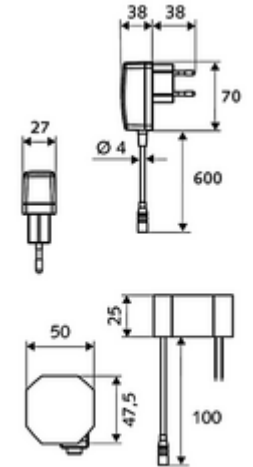

- Kızılötesi sensör tek delikli armatür
 - EN 1111 uyarınca ThermoProtect termostat, sıcaklık kilidi (fabrika ayarı 38 °C), soğuk su beslemesi kesildiğinde haşlanma koruması
 - Kızılötesi sensör elektronik, programlanabilir
 - 6V ön filtrelili eksensel selenoid valf
 - Akış regülatörü
 - Bağlantı kablosu 220 mm, 3 kutuplu konnektörlü, koruma sınıfı IP 65
- Fiş adaptörü 9 VDC, 100 - 240 VAC, 50 - 60 Hz
- 2 esnek bağlantı hortumu Clean-Fix S G 3/8 IG x 400 mm, entegre çekvalf (Çekvalf, EN 1717: EB) ve ön filtre ile
- Lavabo montajı için sabitleme malzemesi
- Einstellmöglichkeiten über SWS SSC
 - Yakın refleks üzerinden programlama (Kapalı / Açık)
 - Sensör kapsama alanı (kısa / orta / uzun)
 - Maks. çalışma süresi (1 - 360 s)
 - Artçı çalışma süresi (0,6 - 60 s)
 - Durgunluk deşarjı (Kapalı / 5 - 600 s, son deşarjdan sonra her 1 - 240 h / her 1 - 240 h)
 - Termal dezenfeksiyon için sürekli deşarj, haşlanma korumalı (Kapalı / 15 s - 600 s)
 - Sürekli akış (Kapalı / 15 - 600 s)
 - Enerji tasarruf modu (Kapalı / son kullanımdan sonra 1 - 254 h)
 - Temizlik durdur (Kapalı / 60 - 360 s)
- Einstellmöglichkeiten über Nahreflex
 - Sensör kapsama alanı (kısa / orta / uzun)
 - Durgunluk deşarjı (Kapalı / 30 s, son deşarjdan sonra her 24 h / her 24 h)
 - Termal dezenfeksiyon için sürekli deşarj, haşlanma korumalı (Kapalı / 300 s / 120 s)
 - Temizlik durdur (Kapalı / 60 s)
- Termal dezenfeksiyon: mümkün, sıcaklık kilidi açıldıktan sonra
- Durchfluss: Durchfluss druckunabhängig, max.: 5 l/min
- Fließdruck: 1,0 - 5,0 bar
- Max. Ruhedruck: 8 bar
- Maks. işletim sıcaklığı: 70 °C (80 °C termal dezenfeksiyon için)
- Werkstoff: Mahfaza Piring; Su taşıyan parçalar Plastik
- Oberfläche: Krom
- Bağlantı: 2x G 3/8 IG
- : PA-IX 29073/IO, Belgaqua
- Durchflussklasse: O