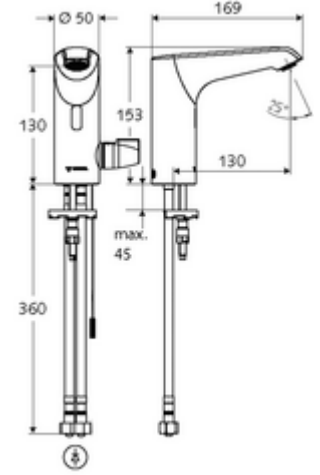

- Kızılötesi sensör tek delikli armatür
 - EN 1111 uyarınca ThermoProtect termostat, sıcaklık kilidi (fabrika ayarı 38 °C), soğuk su beslemesi kesildiğinde haşlanma koruması
 - Kızılötesi sensör elektronik, programlanabilir
 - 6V ön filtrelili eksensel selenoid valf
 - Akış regülatörü
 - Bağlantı kablosu 220 mm, 3 kutuplu konnektörlü, koruma sınıfı IP 65
- Fiş adaptörü 9 VDC, 100 - 240 VAC, 50 - 60 Hz
- 2 esnek bağlantı hortumu Clean-Fix S G 3/8 IG x 400 mm, entegre çekvalf (Çekvalf, EN 1717: EB) ve ön filtre ile
- Lavabo montajı için sabitleme malzemesi
- Einstellmöglichkeiten über SWS SSC
 - Yakın refleks üzerinden programlama (Kapalı / Açık)
 - Sensör kapsama alanı (kısa / orta / uzun)
 - Maks. çalışma süresi (1 - 360 s)
 - Artçı çalışma süresi (0,6 - 60 s)
 - Durgunluk deşarjı (Kapalı / 5 - 600 s, son deşarjdan sonra her 1 - 240 h / her 1- 240 h)
 - Termal dezenfeksiyon için sürekli deşarj, haşlanma korumalı (Kapalı / 15 s - 600 s)
 - Sürekli akış (Kapalı / 15 - 600 s)
 - Enerji tasarruf modu (Kapalı / son kullanımdan sonra 1 - 254 h)
 - Temizlik durdur (Kapalı / 60 - 360 s)
- Einstellmöglichkeiten über Nahreflex
 - Sensör kapsama alanı (kısa / orta / uzun)
 - Durgunluk deşarjı (Kapalı / 30 s, son deşarjdan sonra her 24 h / her 24 h)
 - Termal dezenfeksiyon için sürekli deşarj, haşlanma korumalı (Kapalı / 300 s / 120 s)
 - Temizlik durdur (Kapalı / 60 s)
- Termal dezenfeksiyon: mümkün, sıcaklık kilidi açıldıktan sonra
- Durchfluss: Durchfluss druckunabhängig, max.: 5 l/min
- Fließdruck: 1,0 - 5,0 bar
- Max. Ruhedruck: 8 bar
- Maks. işletim sıcaklığı: 70 °C (80 °C termal dezenfeksiyon için)
- Werkstoff: Mahfaza Piring; Su taşıyan parçalar Plastik
- Oberfläche: Krom
- Bağlantı: 2x G 3/8 IG
- : PA-IX 29073/IO, Belgaqua
- Durchflussklasse: O