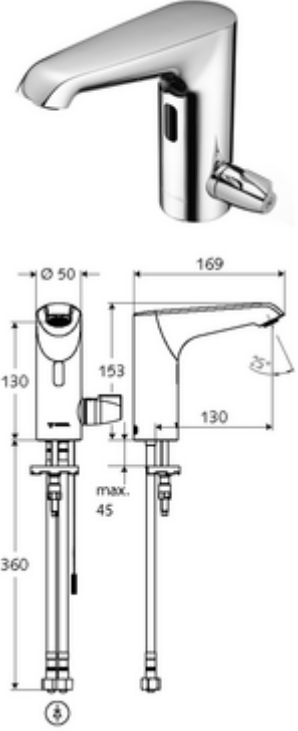

ürün numarası: 00 235 06 99

HD-M mid. - Yüksek basıncı karma su, ThermoProtect termostat

Kızılötesi sensör kumandalı. Özel güç kaynağı. SCHELL su yönetim sistemi SWS ile ağ kurmak için uygun. SCHELL Single Control SSC üzerinden parametrelenebilir.