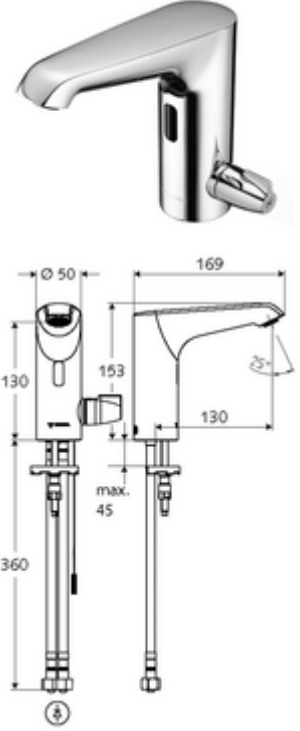

## HD-M mid. - Yüksek basıncı karma su, ThermoProtect termostat

Kızılötesi sensör kumandalı. Özel güç kaynağı. SCHELL su yönetim sistemi SWS ile ağ kurmak için uygun. SCHELL Single Control SSC üzerinden parametrelenebilir.