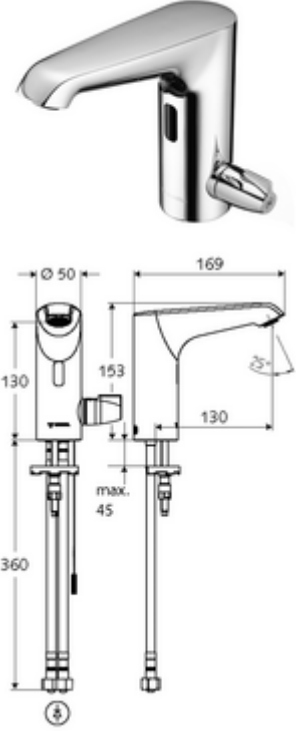

## HD-M mid. - Yüksek basıncı karma su, ThermoProtect termostat

Kızılötesi sensör kumandalı. Özel güç kaynağı. SCHELL su yönetim sistemi SWS ile ağ kurmak için uygun. SCHELL Single Control SSC üzerinden parametrelenebilir.