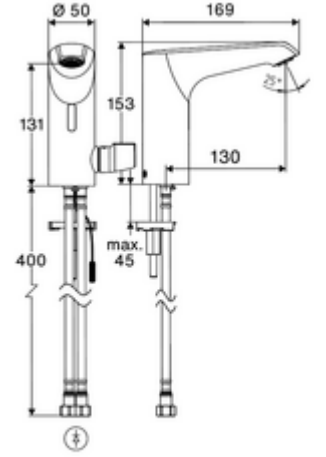

ürün numarası: 00 245 06 99

HD-M mid. - Yüksek basıncı karma su, ThermoProtect termostat

Yenilikçi ToF teknolojisine sahip temassız, sensör kumandalı armatür. Aynalar, uyarı yelekleri gibi yansıtıcı malzemelere karşı duyarsızdır. Entegre Bluetooth® arayüzü. SCHELL uygulaması üzerinden parametrelendirilebilir. SCHELL su yönetim sistemi SWS ile ağ kurmak için uygun. Özel güç kaynağı.

- Time-of-Flight-Sensor tek delikli armatür
 - EN 1111 uyarınca ThermoProtect termostat, sıcaklık kilidi (fabrika ayarı 38 °C), soğuk su beslemesi kesildiğinde haşlanma koruması
 - 6V ön filtrelili eksensel selenoid valf
- 2 esnek bağlantı hortumu Clean-Fix S G 3/8 IG x 410 mm, entegre çekvalf (Çekvalf, EN 1717: EB) ve ön filtre ile
- Lavabo montajı için sabitleme malzemesi
- Einstellmöglichkeiten über SCHELL App
 - Önceden ayarlanmış çalışma modları üzerinden hızlı parametrelendirme (elektrik tasarrufu / su tasarrufu / konfor)
 - Uzman modunda özelleştirilmiş ayarlar (sensör menzili, sensör ölçüm aralığı, kişi algılama, maks. çalışma süresi, ilave çalışma süresi)
 - Termal dezenfeksiyon için sürekli yıkama, uygulama üzerinden tetikleme (3 - 10 dakika)
 - Sürekli akış uygulama üzerinden tetikleme (15 - 600 sn)
 - Temizlik durdurma, uygulama veya Nahreflex üzerinden tetikleme (Kapalı / 60 - 360 sn)
- Durchfluss: Durchfluss druckunabhängig, max.: 5 l/min
- Fließdruck: 1,0 - 5,0 bar
- Max. Ruhedruck: 8 bar
- Maks. işletim sıcaklığı: 70 °C (80 °C termal dezenfeksiyon için)
- Werkstoff: Mahfaza Piring
- Oberfläche: Krom
- Bağlantı: 2x G 3/8 IG
- Gewicht: 2,20 kg/Adet
- Verpackungseinheit: 1