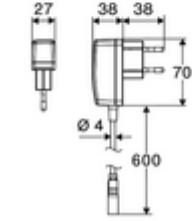

ürün numarası: 00 255 06 99

HD-M small - Yüksek basıncı karma su

Yenilikçi ToF teknolojisine sahip temassız, sensör kumandalı armatür. Aynalar, uyarı yelekleri gibi yansıtıcı malzemelere karşı duyarsızdır. Entegre Bluetooth® arayüzlü. SCHELL uygulaması üzerinden parametrelendirilebilir. SCHELL su yönetim sistemi SWS ile ağ kurmak için uygun. Şebeke işletimi (fiş adaptörü).

- Time-of-Flight-Sensor tek delikli armatür
 - Sıcak su sınırlamalı sıcaklık kontrolörü
 - 6V ön filtreli eksensel selenoid valf
- Fiş adaptörü 9 VDC, 100 - 240 VAC, 50 - 60 Hz
- 2 esnek bağlantı hortumu Clean-Fix S G 3/8 IG x 410 mm, entegre çekvalf (Çekvalf, EN 1717: EB) ve ön filtre ile
- Lavabo montajı için sabitleme malzemesi
- Einstellmöglichkeiten über SCHELL App
 - Önceden ayarlanmış çalışma modları üzerinden hızlı parametrelendirme (elektrik tasarrufu / su tasarrufu / konfor)
 - Uzman modunda özelleştirilmiş ayarlar (sensör menzili, sensör ölçüm aralığı, kişi algılama, maks. çalışma süresi, ilave çalışma süresi)
 - Termal dezenfeksiyon için sürekli yıkama, uygulama üzerinden tetikleme (3 - 10 dakika)
 - Sürekli akış uygulama üzerinden tetikleme (15 - 600 sn)
 - Temizlik durdurma, uygulama veya Nahreflex üzerinden tetikleme (Kapalı / 60 - 360 sn)
- Durchfluss: Durchfluss druckunabhängig, max.: 5 l/min
- Fließdruck: 1,0 - 5,0 bar
- Max. Ruhedruck: 8 bar
- Maks. işletim sıcaklığı: 70 °C (80 °C termal dezenfeksiyon için)
- Werkstoff: Mahfaza Pirinç
- Oberfläche: Krom
- Bağlantı: 2x G 3/8 IG
- : PA-IX 10332/IO, DVGW talep edilen
- Durchflussklasse: O
- Gewicht: 1,50 kg/Adet
- Verpackungseinheit: 1