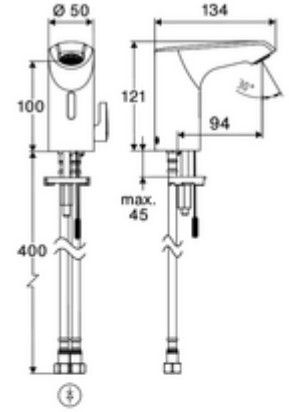

ürün numarası: 00 255 06 99

HD-M small - Yüksek basıncı karma su

Yenilikçi ToF teknolojisine sahip temassız, sensör kumandalı armatür. Aynalar, uyarı yelekleri gibi yansıtıcı malzemelere karşı duyarsızdır. Entegre Bluetooth® arayüzlü. SCHELL uygulaması üzerinden parametrelendirilebilir. SCHELL su yönetim sistemi SWS ile ağ kurmak için uygun. Şebeke işletimi (fiş adaptörü).

- Time-of-Flight-Sensor tek delikli armatür
 - Sıcak su sınırlamalı sıcaklık kontrolörü
 - 6V ön filtreli eksensel selenoid valf
- Fiş adaptörü 9 VDC, 100 - 240 VAC, 50 - 60 Hz
- 2 esnek bağlantı hortumu Clean-Fix S G 3/8 IG x 410 mm, entegre çekvalf (Çekvalf, EN 1717: EB) ve ön filtre ile
- Lavabo montajı için sabitleme malzemesi
- Einstellmöglichkeiten über SCHELL App
 - Önceden ayarlanmış çalışma modları üzerinden hızlı parametrelendirme (elektrik tasarrufu / su tasarrufu / konfor)
 - Uzman modunda özelleştirilmiş ayarlar (sensör menzili, sensör ölçüm aralığı, kişi algılama, maks. çalışma süresi, ilave çalışma süresi)
 - Termal dezenfeksiyon için sürekli yıkama, uygulama üzerinden tetikleme (3 - 10 dakika)
 - Sürekli akış uygulama üzerinden tetikleme (15 - 600 sn)
 - Temizlik durdurma, uygulama veya Nahreflex üzerinden tetikleme (Kapalı / 60 - 360 sn)
- Durchfluss: Durchfluss druckunabhängig, max.: 5 l/min
- Fließdruck: 1,0 - 5,0 bar
- Max. Ruhedruck: 8 bar
- Maks. işletim sıcaklığı: 70 °C (80 °C termal dezenfeksiyon için)
- Werkstoff: Mahfaza Pirinç
- Oberfläche: Krom
- Bağlantı: 2x G 3/8 IG
- : PA-IX 10332/IO, DVGW talep edilen
- Durchflussklasse: O
- Gewicht: 1,50 kg/Adet
- Verpackungseinheit: 1