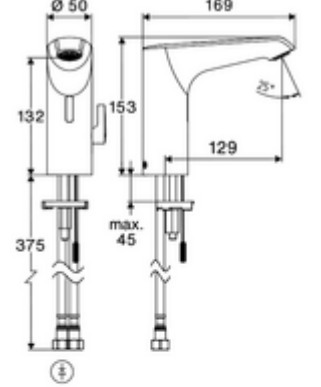

ürün numarası: 00 263 06 99

HD-M mid. - Yüksek basınç karma su

Yenilikçi ToF teknolojisine sahip temassız, sensör kumandalı armatür. Aynalar, uyarı yelekleri gibi yansıtıcı malzemelere karşı duyarsızdır. Entegre Bluetooth® arayüzlü. SCHELL uygulaması üzerinden parametrelendirilebilir. SCHELL su yönetim sistemi SWS ile ağ kurmak için uygun. Şebeke işletimi (fiş adaptörü).

- Time-of-Flight-Sensor tek delikli armatür
 - Sıcak su sınırlamalı sıcaklık kontrolörü
 - 6V ön filtrelili eksensel selenoid valf
 - Bağlantı kablosu 220 mm, 3 kutuplu konnektörlü, koruma sınıfı IP 65
- Fiş adaptörü 9 VDC, 100 - 240 VAC, 50 - 60 Hz
- 2 esnek bağlantı hortumu Clean-Fix S G 3/8 IG x 410 mm, entegre çekvalf (Çekvalf, EN 1717: EB) ve ön filtre ile
- Lavabo montajı için sabitleme malzemesi
- Einstellmöglichkeiten über SCHELL App
 - Önceden ayarlanmış çalışma modları üzerinden hızlı parametrelendirme (elektrik tasarrufu / su tasarrufu / konfor)
 - Uzman modunda özelleştirilmiş ayarlar (sensör menzili, sensör ölçüm aralığı, kişi algılama, maks. çalışma süresi, ilave çalışma süresi)
 - Termal dezenfeksiyon için sürekli yıkama, uygulama üzerinden tetikleme (3 - 10 dakika)
 - Sürekli akış uygulama üzerinden tetikleme (15 - 600 sn)
 - Temizlik durdurma, uygulama veya Nahreflex üzerinden tetikleme (Kapalı / 60 - 360 sn)
- Durchfluss: Durchfluss druckunabhängig, max.: 5 l/min
- Fließdruck: 1,0 - 5,0 bar
- Max. Ruhedruck: 8 bar
- Maks. işletim sıcaklığı: 70 °C (80 °C termal dezenfeksiyon için)
- Werkstoff: Mahfaza Pirinç
- Oberfläche: Krom
- Bağlantı: 2x G 3/8 IG
- : PA-IX 10332/IO, DVGW talep edilen
- Durchflussklasse: O
- Gewicht: 1,64 kg/Adet
- Verpackungseinheit: 1