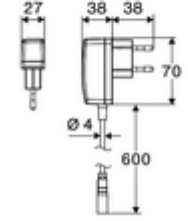

ürün numarası: 00 263 06 99

HD-M mid. - Yüksek basınç karma su

Yenilikçi ToF teknolojisine sahip temassız, sensör kumandalı armatür. Aynalar, uyarı yelekleri gibi yansıtıcı malzemelere karşı duyarsızdır. Entegre Bluetooth® arayüzlü. SCHELL uygulaması üzerinden parametrelendirilebilir. SCHELL su yönetim sistemi SWS ile ağ kurmak için uygun. Şebeke işletimi (fiş adaptörü).

- Time-of-Flight-Sensor tek delikli armatür
 - Sıcak su sınırlamalı sıcaklık kontrolörü
 - 6V ön filtrelili eksensel selenoid valf
 - Bağlantı kablosu 220 mm, 3 kutuplu konnektörlü, koruma sınıfı IP 65
- Fiş adaptörü 9 VDC, 100 - 240 VAC, 50 - 60 Hz
- 2 esnek bağlantı hortumu Clean-Fix S G 3/8 IG x 410 mm, entegre çekvalf (Çekvalf, EN 1717: EB) ve ön filtre ile
- Lavabo montajı için sabitleme malzemesi
- Einstellmöglichkeiten über SCHELL App
 - Önceden ayarlanmış çalışma modları üzerinden hızlı parametrelendirme (elektrik tasarrufu / su tasarrufu / konfor)
 - Uzman modunda özelleştirilmiş ayarlar (sensör menzili, sensör ölçüm aralığı, kişi algılama, maks. çalışma süresi, ilave çalışma süresi)
 - Termal dezenfeksiyon için sürekli yıkama, uygulama üzerinden tetikleme (3 - 10 dakika)
 - Sürekli akış uygulama üzerinden tetikleme (15 - 600 sn)
 - Temizlik durdurma, uygulama veya Nahreflex üzerinden tetikleme (Kapalı / 60 - 360 sn)
- Durchfluss: Durchfluss druckunabhängig, max.: 5 l/min
- Fließdruck: 1,0 - 5,0 bar
- Max. Ruhedruck: 8 bar
- Maks. işletim sıcaklığı: 70 °C (80 °C termal dezenfeksiyon için)
- Werkstoff: Mahfaza Pirinç
- Oberfläche: Krom
- Bağlantı: 2x G 3/8 IG
- : PA-IX 10332/IO, DVGW talep edilen
- Durchflussklasse: O
- Gewicht: 1,64 kg/Adet
- Verpackungseinheit: 1