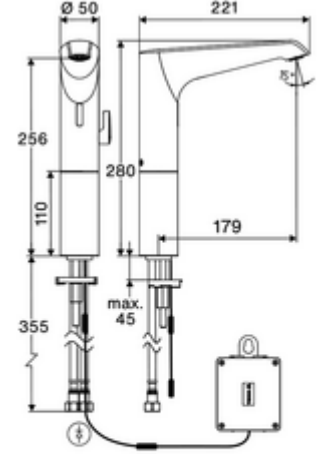

- Time-of-Flight-Sensor tek delikli armatür
  - Sıcak su sınırlamalı sıcaklık kontrolörü
  - Dikey boru uzatması
  - 6V ön filtreli eksensel selenoid valf
- Pil bölmesi 6 V, koruma sınıfı IP 65
- 4x AA alkali pil 1,5 V
- 2 esnek bağlantı hortumu Clean-Fix S G 3/8 IG x 500 mm, entegre çekvalf (Çekvalf, EN 1717: EB) ve ön filtre ile
- Lavabo montajı için sabitleme malzemesi
- Einstellmöglichkeiten über SCHELL App
  - Önceden ayarlanmış çalışma modları üzerinden hızlı parametrelendirme (elektrik tasarrufu / su tasarrufu / konfor)
  - Uzman modunda özelleştirilmiş ayarlar (sensör menzili, sensör ölçüm aralığı, kişi algılama, maks. çalışma süresi, ilave çalışma süresi)
  - Termal dezenfeksiyon için sürekli yıkama, uygulama üzerinden tetikleme (3 - 10 dakika)
  - Sürekli akış uygulama üzerinden tetikleme (15 - 600 sn)
  - Temizlik durdurma, uygulama veya Nahreflex üzerinden tetikleme (Kapalı / 60 - 360 sn)
- Durchfluss: Durchfluss druckunabhängig, max.: 5 l/min
- Fließdruck: 1,0 - 5,0 bar
- Max. Ruhedruck: 8 bar
- Maks. işletim sıcaklığı: 70 °C (80 °C termal dezenfeksiyon için)
- Werkstoff: Mahfaza Pirinç
- Oberfläche: Krom
- Bağlantı: 2x G 3/8 IG
- : PA-IX 10332/IO, DVGW talep edilen
- Durchflussklasse: O
- Gewicht: 2,35 kg/Adet
- Verpackungseinheit: 1