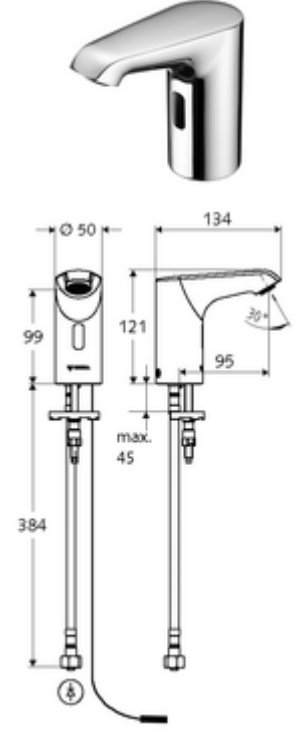

ürün numarası: 01 204 06 99

HD-K small - Yüksek basınç / karıştırılmış su

Kızılötesi sensör kumandalı. Şebeke işletimi (fiş adaptörü). SCHELL su yönetim sistemi SWS ile ağ kurmak için uygun. SCHELL Single Control SSC üzerinden parametrelenebilir.

- Kızılötesi sensör tek delikli armatür
 - Kızılötesi sensör elektronik, programlanabilir
 - 6V ön filtreli eksensel selenoid valf
 - Akış regülatörü
 - Bağlantı kablosu 250 mm, 3 kutuplu konnektörlü, koruma sınıfı IP 65
 - Fiş adaptörü 9 VDC, 100 - 240 VAC, 50 - 60 Hz
 - Esnek bağlantı hortumu Clean-Fix S G 3/8 IG x 400 mm, entegre çekvalf (EN 1717: EB) ve ön filtre ile
 - Lavabo montajı için sabitleme malzemesi
-
- Einstellmöglichkeiten über SWS SSC
 - Yakın refleks üzerinden programlama (Kapalı / Açık)
 - Sensör kapsama alanı (kısa / orta / uzun)
 - Maks. çalışma süresi (1 - 360 s)
 - Artçı çalışma süresi (0,6 - 60 s)
 - Durgunluk deşarjı (Kapalı / 5 - 600 s, son deşarjdan sonra her 1 - 240 h / her 1 - 240 h)
 - Termal dezenfeksiyon için sürekli deşarj, haşlanma korumalı (Kapalı / 15 s - 600 s)
 - Sürekli akış (Kapalı / 15 - 600 s)
 - Enerji tasarruf modu (Kapalı / son kullanımdan sonra 1 - 254 h)
 - Temizlik durdur (Kapalı / 60 - 360 s)
 - Einstellmöglichkeiten über Nahreflex
 - Sensör kapsama alanı (kısa / orta / uzun)
 - Durgunluk deşarjı (Kapalı / 30 s, son deşarjdan sonra her 24 h / her 24 h)
 - Termal dezenfeksiyon için sürekli deşarj, haşlanma korumalı (Kapalı / 300 s / 120 s)
 - Temizlik durdur (Kapalı / 60 s)
 - Durchfluss: Durchfluss druckunabhängig, max.: 5 l/min
 - Fließdruck: 1,0 - 5,0 bar
 - Max. Ruhedruck: 8 bar
 - Maks. işletim sıcaklığı: 70 °C (80 °C termal dezenfeksiyon için)
 - Werkstoff: Mahfaza Pirinç; Su taşıyan parçalar Plastik
 - Oberfläche: Krom
 - Bağlantı: G 3/8 IG
 - : PA-IX 29072/IO, Belgaqua
 - Durchflussklasse: O
-
- Gewicht: 1,61 kg/Adet
 - Verpackungseinheit: 1