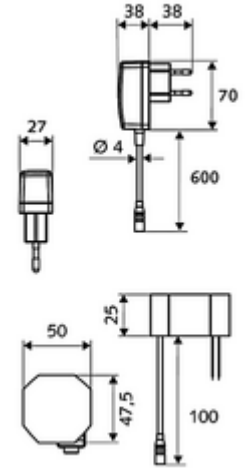

ürün numarası: 01 204 06 99

HD-K small - Yüksek basınç / karıştırılmış su

Kızılötesi sensör kumandalı. Şebeke işletimi (fiş adaptörü). SCHELL su yönetim sistemi SWS ile ağ kurmak için uygun. SCHELL Single Control SSC üzerinden parametrelenebilir.

- Kızılötesi sensör tek delikli armatür
 - Kızılötesi sensör elektronik, programlanabilir
 - 6V ön filtreli eksensel selenoid valf
 - Akış regülatörü
 - Bağlantı kablosu 250 mm, 3 kutuplu konnektörlü, koruma sınıfı IP 65
 - Fiş adaptörü 9 VDC, 100 - 240 VAC, 50 - 60 Hz
 - Esnek bağlantı hortumu Clean-Fix S G 3/8 IG x 400 mm, entegre çekvalf (EN 1717: EB) ve ön filtre ile
 - Lavabo montajı için sabitleme malzemesi
-
- Einstellmöglichkeiten über SWS SSC
 - Yakın refleks üzerinden programlama (Kapalı / Açık)
 - Sensör kapsama alanı (kısa / orta / uzun)
 - Maks. çalışma süresi (1 - 360 s)
 - Artçı çalışma süresi (0,6 - 60 s)
 - Durgunluk deşarjı (Kapalı / 5 - 600 s, son deşarjdan sonra her 1 - 240 h / her 1 - 240 h)
 - Termal dezenfeksiyon için sürekli deşarj, haşlanma korumalı (Kapalı / 15 s - 600 s)
 - Sürekli akış (Kapalı / 15 - 600 s)
 - Enerji tasarruf modu (Kapalı / son kullanımdan sonra 1 - 254 h)
 - Temizlik durdur (Kapalı / 60 - 360 s)
 - Einstellmöglichkeiten über Nahreflex
 - Sensör kapsama alanı (kısa / orta / uzun)
 - Durgunluk deşarjı (Kapalı / 30 s, son deşarjdan sonra her 24 h / her 24 h)
 - Termal dezenfeksiyon için sürekli deşarj, haşlanma korumalı (Kapalı / 300 s / 120 s)
 - Temizlik durdur (Kapalı / 60 s)
 - Durchfluss: Durchfluss druckunabhängig, max.: 5 l/min
 - Fließdruck: 1,0 - 5,0 bar
 - Max. Ruhedruck: 8 bar
 - Maks. işletim sıcaklığı: 70 °C (80 °C termal dezenfeksiyon için)
 - Werkstoff: Mahfaza Pirinç; Su taşıyan parçalar Plastik
 - Oberfläche: Krom
 - Bağlantı: G 3/8 IG
 - : PA-IX 29072/IO, Belgaqua
 - Durchflussklasse: O
-
- Gewicht: 1,61 kg/Adet
 - Verpackungseinheit: 1