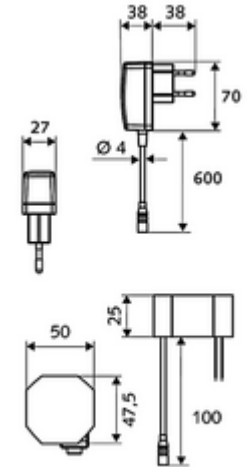

ürün numarası: 01 208 06 99

HD-K mid. - Yüksek basınç / karıştırılmış su

Kızılötesi sensör kumandalı. Şebeke işletimi (fiş adaptörü). SCHELL su yönetim sistemi SWS ile ağ kurmak için uygun. SCHELL Single Control SSC üzerinden parametrelenebilir.

- Kızılötesi sensör tek delikli armatür
 - Kızılötesi sensör elektronik, programlanabilir
 - 6V ön filtreli eksensel selenoid valf
 - Akış regülatörü
 - Bağlantı kablosu 220 mm, 3 kutuplu konnektörlü, koruma sınıfı IP 65
- Fiş adaptörü 9 VDC, 100 - 240 VAC, 50 - 60 Hz
- Esnek bağlantı hortumu Clean-Fix S G 3/8 IG x 400 mm, entegre çekvalf (EN 1717: EB) ve ön filtre ile
- Lavabo montajı için sabitleme malzemesi
- Einstellmöglichkeiten über SWS SSC
 - Sensör kapsama alanı (kısa / orta / uzun)
 - Yakın refleks üzerinden programlama (Kapalı / Açık)
 - Maks. çalışma süresi (1 - 360 s)
 - Artçı çalışma süresi (0,6 - 60 s)
 - Durgunluk deşarjı (Kapalı / 5 - 600 s, son deşarjdan sonra her 1 - 240 h / her 1 - 240 h)
 - Termal dezenfeksiyon için sürekli deşarj, haşlanma korumalı (Kapalı / 15 s - 600 s)
 - Sürekli akış (Kapalı / 15 - 600 s)
 - Enerji tasarruf modu (Kapalı / son kullanımdan sonra 1 - 254 h)
 - Temizlik durdur (Kapalı / 60 - 360 s)
- Einstellmöglichkeiten über Nahreflex
 - Sensör kapsama alanı (kısa / orta / uzun)
 - Durgunluk deşarjı (Kapalı / 30 s, son deşarjdan sonra her 24 h / her 24 h)
 - Termal dezenfeksiyon için sürekli deşarj, haşlanma korumalı (Kapalı / 300 s / 120 s)
 - Temizlik durdur (Kapalı / 60 s)
- Durchfluss: Durchfluss druckunabhängig, max.: 5 l/min
- Fließdruck: 1,0 - 5,0 bar
- Max. Ruhedruck: 8 bar
- Maks. işletim sıcaklığı: 70 °C (80 °C termal dezenfeksiyon için)
- Werkstoff: Mahfaza Pirinç; Su taşıyan parçalar Plastik
- Oberfläche: Krom
- : PA-IX 29072/IO, Belgaqua
- Durchflussklasse: O