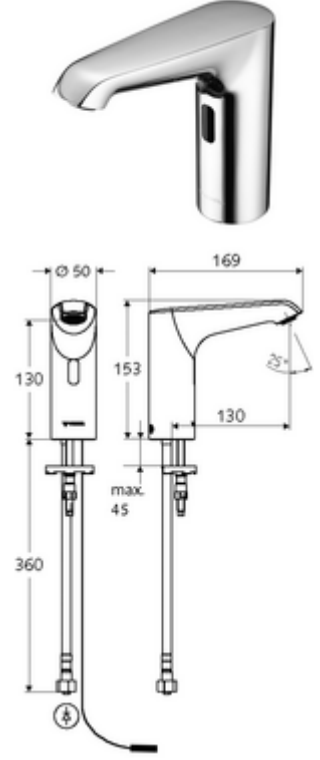

ürün numarası: 01 208 06 99

HD-K mid. - Yüksek basınç / karıştırılmış su

Kızılötesi sensör kumandalı. Şebeke işletimi (fiş adaptörü). SCHELL su yönetim sistemi SWS ile ağ kurmak için uygun. SCHELL Single Control SSC üzerinden parametrelenebilir.

- Kızılötesi sensör tek delikli armatür
 - Kızılötesi sensör elektronik, programlanabilir
 - 6V ön filtreli eksensel selenoid valf
 - Akış regülatörü
 - Bağlantı kablosu 220 mm, 3 kutuplu konnektörlü, koruma sınıfı IP 65
- Fiş adaptörü 9 VDC, 100 - 240 VAC, 50 - 60 Hz
- Esnek bağlantı hortumu Clean-Fix S G 3/8 IG x 400 mm, entegre çekvalf (EN 1717: EB) ve ön filtre ile
- Lavabo montajı için sabitleme malzemesi
- Einstellmöglichkeiten über SWS SSC
 - Sensör kapsama alanı (kısa / orta / uzun)
 - Yakın refleks üzerinden programlama (Kapalı / Açık)
 - Maks. çalışma süresi (1 - 360 s)
 - Artçı çalışma süresi (0,6 - 60 s)
 - Durgunluk deşarjı (Kapalı / 5 - 600 s, son deşarjdan sonra her 1 - 240 h / her 1 - 240 h)
 - Termal dezenfeksiyon için sürekli deşarj, haşlanma korumalı (Kapalı / 15 s - 600 s)
 - Sürekli akış (Kapalı / 15 - 600 s)
 - Enerji tasarruf modu (Kapalı / son kullanımdan sonra 1 - 254 h)
 - Temizlik durdur (Kapalı / 60 - 360 s)
- Einstellmöglichkeiten über Nahreflex
 - Sensör kapsama alanı (kısa / orta / uzun)
 - Durgunluk deşarjı (Kapalı / 30 s, son deşarjdan sonra her 24 h / her 24 h)
 - Termal dezenfeksiyon için sürekli deşarj, haşlanma korumalı (Kapalı / 300 s / 120 s)
 - Temizlik durdur (Kapalı / 60 s)
- Durchfluss: Durchfluss druckunabhängig, max.: 5 l/min
- Fließdruck: 1,0 - 5,0 bar
- Max. Ruhedruck: 8 bar
- Maks. işletim sıcaklığı: 70 °C (80 °C termal dezenfeksiyon için)
- Werkstoff: Mahfaza Pirinç; Su taşıyan parçalar Plastik
- Oberfläche: Krom
- : PA-IX 29072/IO, Belgaqua
- Durchflussklasse: O