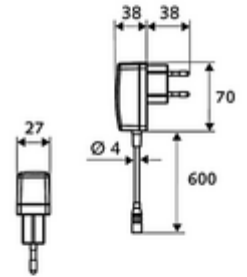

ürün numarası: 01 209 06 99

HD-K large - Yüksek basınç / karıştırılmış su

Kızılötesi sensör kumandalı. Şebeke işletimi (fiş adaptörü). SCHELL su yönetim sistemi SWS ile ağ kurmak için uygun. SCHELL Single Control SSC üzerinden parametrelenebilir.

- Kızılötesi sensör tek delikli armatür
 - Kızılötesi sensör elektronik, programlanabilir
 - Dikey boru uzatması
 - 6V ön filtrelili eksensel selenoid valf
 - Akış regülatörü
 - Bağlantı kablosu 350 mm, 3 kutuplu konnektörlü, koruma sınıfı IP 65
- Fiş adaptörü 9 VDC, 100 - 240 VAC, 50 - 60 Hz
- Esnek bağlantı hortumu Clean-Fix S G 3/8 IG x 500 mm, entegre çekvalf (EN 1717: EB) ve ön filtre ile
- Lavabo montajı için sabitleme malzemesi
- Einstellmöglichkeiten über SWS SSC
 - Sensör kapsama alanı (kısa / orta / uzun)
 - Yakın refleks üzerinden programlama (Kapalı / Açık)
 - Maks. çalışma süresi (1 - 360 s)
 - Artçı çalışma süresi (0,6 - 60 s)
 - Durgunluk deşarjı (Kapalı / 5 - 600 s, son deşarjdan sonra her 1 - 240 h / her 1- 240 h)
 - Termal dezenfeksiyon için sürekli deşarj, haşlanma korumalı (Kapalı / 15 s - 600 s)
 - Sürekli akış (Kapalı / 15 - 600 s)
 - Enerji tasarruf modu (Kapalı / son kullanımdan sonra 1 - 254 h)
 - Temizlik durdur (Kapalı / 60 - 360 s)
- Einstellmöglichkeiten über Nahreflex
 - Sensör kapsama alanı (kısa / orta / uzun)
 - Durgunluk deşarjı (Kapalı / 30 s, son deşarjdan sonra her 24 h / her 24 h)
 - Termal dezenfeksiyon için sürekli deşarj, haşlanma korumalı (Kapalı / 300 s / 120 s)
 - Temizlik durdur (Kapalı / 60 s)
- Durchfluss: Durchfluss druckunabhängig, max.: 5 l/min
- Fließdruck: 1,0 - 5,0 bar
- Max. Ruhedruck: 8 bar
- Maks. işletim sıcaklığı: 70 °C (80 °C termal dezenfeksiyon için)
- Werkstoff: Mahfaza Pirinç; Su taşıyan parçalar Plastik
- Oberfläche: Krom
- : PA-IX 29072/IO, Belgaqua
- Durchflussklasse: O
- Gewicht: 2,47 kg/Adet
- Verpackungseinheit: 1