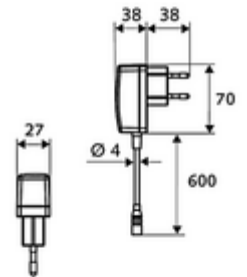

## HD-K large - Yüksek basınç / karıştırılmış su

Kızılötesi sensör kumandalı. Şebeke işletimi (fiş adaptörü). SCHELL su yönetim sistemi SWS ile ağ kurmak için uygun. SCHELL Single Control SSC üzerinden parametrelenebilir.

- Kızılötesi sensör tek delikli armatür
  - Kızılötesi sensör elektronik, programlanabilir
  - Dikey boru uzatması
  - 6V ön filtrelili eksensel selenoid valf
  - Akış regülatörü
  - Bağlantı kablosu 350 mm, 3 kutuplu konnektörlü, koruma sınıfı IP 65
- Fiş adaptörü 9 VDC, 100 - 240 VAC, 50 - 60 Hz
- Esnek bağlantı hortumu Clean-Fix S G 3/8 IG x 500 mm, entegre çekvalf (EN 1717: EB) ve ön filtre ile
- Lavabo montajı için sabitleme malzemesi
- Einstellmöglichkeiten über SWS SSC
  - Sensör kapsama alanı (kısa / orta / uzun)
  - Yakın refleks üzerinden programlama (Kapalı / Açık)
  - Maks. çalışma süresi (1 - 360 s)
  - Artçı çalışma süresi (0,6 - 60 s)
  - Durgunluk deşarjı (Kapalı / 5 - 600 s, son deşarjdan sonra her 1 - 240 h / her 1- 240 h)
  - Termal dezenfeksiyon için sürekli deşarj, haşlanma korumalı (Kapalı / 15 s - 600 s)
  - Sürekli akış (Kapalı / 15 - 600 s)
  - Enerji tasarruf modu (Kapalı / son kullanımdan sonra 1 - 254 h)
  - Temizlik durdur (Kapalı / 60 - 360 s)
- Einstellmöglichkeiten über Nahreflex
  - Sensör kapsama alanı (kısa / orta / uzun)
  - Durgunluk deşarjı (Kapalı / 30 s, son deşarjdan sonra her 24 h / her 24 h)
  - Termal dezenfeksiyon için sürekli deşarj, haşlanma korumalı (Kapalı / 300 s / 120 s)
  - Temizlik durdur (Kapalı / 60 s)
- Durchfluss: Durchfluss druckunabhängig, max.: 5 l/min
- Fließdruck: 1,0 - 5,0 bar
- Max. Ruhedruck: 8 bar
- Maks. işletim sıcaklığı: 70 °C (80 °C termal dezenfeksiyon için)
- Werkstoff: Mahfaza Pirinç; Su taşıyan parçalar Plastik
- Oberfläche: Krom
- : PA-IX 29072/IO, Belgaqua
- Durchflussklasse: O
- Gewicht: 2,47 kg/Adet
- Verpackungseinheit: 1