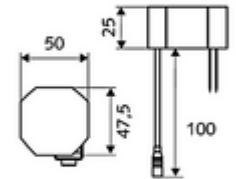

- Kızılötesi sensör tek delikli armatür
  - Kızılötesi sensör elektronik, programlanabilir
  - Dikey boru uzatması
  - 6V ön filtrelili eksensel selenoid valf
  - Akış regülatörü
  - Bağlantı kablosu 350 mm, 3 kutuplu konnektörlü, koruma sınıfı IP 65
- Fiş adaptörü 9 VDC, 100 - 240 VAC, 50 - 60 Hz
- Esnek bağlantı hortumu Clean-Fix S G 3/8 IG x 500 mm, entegre çekvalf (EN 1717: EB) ve ön filtre ile
- Lavabo montajı için sabitleme malzemesi
- Einstellmöglichkeiten über SWS SSC
  - Sensör kapsama alanı (kısa / orta / uzun)
  - Yakın refleks üzerinden programlama (Kapalı / Açık)
  - Maks. çalışma süresi (1 - 360 s)
  - Artçı çalışma süresi (0,6 - 60 s)
  - Durgunluk deşarjı (Kapalı / 5 - 600 s, son deşarjdan sonra her 1 - 240 h / her 1- 240 h)
  - Termal dezenfeksiyon için sürekli deşarj, haşlanma korumalı (Kapalı / 15 s - 600 s)
  - Sürekli akış (Kapalı / 15 - 600 s)
  - Enerji tasarruf modu (Kapalı / son kullanımdan sonra 1 - 254 h)
  - Temizlik durdur (Kapalı / 60 - 360 s)
- Einstellmöglichkeiten über Nahreflex
  - Sensör kapsama alanı (kısa / orta / uzun)
  - Durgunluk deşarjı (Kapalı / 30 s, son deşarjdan sonra her 24 h / her 24 h)
  - Termal dezenfeksiyon için sürekli deşarj, haşlanma korumalı (Kapalı / 300 s / 120 s)
  - Temizlik durdur (Kapalı / 60 s)
- Durchfluss: Durchfluss druckunabhängig, max.: 5 l/min
- Fließdruck: 1,0 - 5,0 bar
- Max. Ruhedruck: 8 bar
- Maks. işletim sıcaklığı: 70 °C (80 °C termal dezenfeksiyon için)
- Werkstoff: Mahfaza Pirinç; Su taşıyan parçalar Plastik
- Oberfläche: Krom
- : PA-IX 29072/IO, Belgaqua
- Durchflussklasse: O
- Gewicht: 2,47 kg/Adet
- Verpackungseinheit: 1