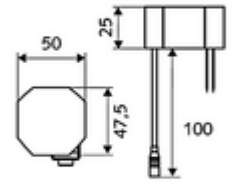

ürün numarası: 01 209 06 99

HD-K large - Yüksek basınç / karıştırılmış su

Kızılötesi sensör kumandalı. Şebeke işletimi (fiş adaptörü). SCHELL su yönetim sistemi SWS ile ağ kurmak için uygun. SCHELL Single Control SSC üzerinden parametrelenebilir.

- Kızılötesi sensör tek delikli armatür
 - Kızılötesi sensör elektronik, programlanabilir
 - Dikey boru uzatması
 - 6V ön filtrelili eksensel selenoid valf
 - Akış regülatörü
 - Bağlantı kablosu 350 mm, 3 kutuplu konnektörlü, koruma sınıfı IP 65
- Fiş adaptörü 9 VDC, 100 - 240 VAC, 50 - 60 Hz
- Esnek bağlantı hortumu Clean-Fix S G 3/8 IG x 500 mm, entegre çekvalf (EN 1717: EB) ve ön filtre ile
- Lavabo montajı için sabitleme malzemesi
- Einstellmöglichkeiten über SWS SSC
 - Sensör kapsama alanı (kısa / orta / uzun)
 - Yakın refleks üzerinden programlama (Kapalı / Açık)
 - Maks. çalışma süresi (1 - 360 s)
 - Artçı çalışma süresi (0,6 - 60 s)
 - Durgunluk deşarjı (Kapalı / 5 - 600 s, son deşarjdan sonra her 1 - 240 h / her 1- 240 h)
 - Termal dezenfeksiyon için sürekli deşarj, haşlanma korumalı (Kapalı / 15 s - 600 s)
 - Sürekli akış (Kapalı / 15 - 600 s)
 - Enerji tasarruf modu (Kapalı / son kullanımdan sonra 1 - 254 h)
 - Temizlik durdur (Kapalı / 60 - 360 s)
- Einstellmöglichkeiten über Nahreflex
 - Sensör kapsama alanı (kısa / orta / uzun)
 - Durgunluk deşarjı (Kapalı / 30 s, son deşarjdan sonra her 24 h / her 24 h)
 - Termal dezenfeksiyon için sürekli deşarj, haşlanma korumalı (Kapalı / 300 s / 120 s)
 - Temizlik durdur (Kapalı / 60 s)
- Durchfluss: Durchfluss druckunabhängig, max.: 5 l/min
- Fließdruck: 1,0 - 5,0 bar
- Max. Ruhedruck: 8 bar
- Maks. işletim sıcaklığı: 70 °C (80 °C termal dezenfeksiyon için)
- Werkstoff: Mahfaza Pirinç; Su taşıyan parçalar Plastik
- Oberfläche: Krom
- : PA-IX 29072/IO, Belgaqua
- Durchflussklasse: O
- Gewicht: 2,47 kg/Adet
- Verpackungseinheit: 1