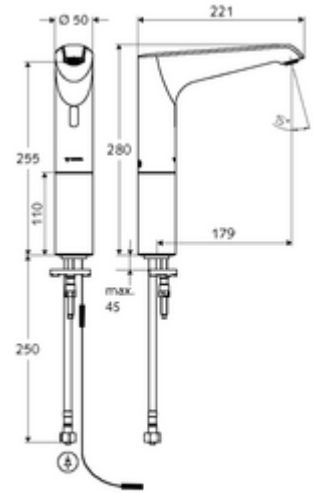

## HD-K large - Yüksek basınç / karıştırılmış su

Kızılötesi sensör kumandalı. Şebeke işletimi (fiş adaptörü). SCHELL su yönetim sistemi SWS ile ağ kurmak için uygun. SCHELL Single Control SSC üzerinden parametrelenebilir.

- Kızılötesi sensör tek delikli armatür
  - Kızılötesi sensör elektronik, programlanabilir
  - Dikey boru uzatması
  - 6V ön filtrelili eksensel selenoid valf
  - Akış regülatörü
  - Bağlantı kablosu 350 mm, 3 kutuplu konnektörlü, koruma sınıfı IP 65
- Fiş adaptörü 9 VDC, 100 - 240 VAC, 50 - 60 Hz
- Esnek bağlantı hortumu Clean-Fix S G 3/8 IG x 500 mm, entegre çekvalf (EN 1717: EB) ve ön filtre ile
- Lavabo montajı için sabitleme malzemesi
- Einstellmöglichkeiten über SWS SSC
  - Sensör kapsama alanı (kısa / orta / uzun)
  - Yakın refleks üzerinden programlama (Kapalı / Açık)
  - Maks. çalışma süresi (1 - 360 s)
  - Artçı çalışma süresi (0,6 - 60 s)
  - Durgunluk deşarjı (Kapalı / 5 - 600 s, son deşarjdan sonra her 1 - 240 h / her 1- 240 h)
  - Termal dezenfeksiyon için sürekli deşarj, haşlanma korumalı (Kapalı / 15 s - 600 s)
  - Sürekli akış (Kapalı / 15 - 600 s)
  - Enerji tasarruf modu (Kapalı / son kullanımdan sonra 1 - 254 h)
  - Temizlik durdur (Kapalı / 60 - 360 s)
- Einstellmöglichkeiten über Nahreflex
  - Sensör kapsama alanı (kısa / orta / uzun)
  - Durgunluk deşarjı (Kapalı / 30 s, son deşarjdan sonra her 24 h / her 24 h)
  - Termal dezenfeksiyon için sürekli deşarj, haşlanma korumalı (Kapalı / 300 s / 120 s)
  - Temizlik durdur (Kapalı / 60 s)
- Durchfluss: Durchfluss druckunabhängig, max.: 5 l/min
- Fließdruck: 1,0 - 5,0 bar
- Max. Ruhedruck: 8 bar
- Maks. işletim sıcaklığı: 70 °C (80 °C termal dezenfeksiyon için)
- Werkstoff: Mahfaza Pirinç; Su taşıyan parçalar Plastik
- Oberfläche: Krom
- : PA-IX 29072/IO, Belgaqua
- Durchflussklasse: O
- Gewicht: 2,47 kg/Adet
- Verpackungseinheit: 1