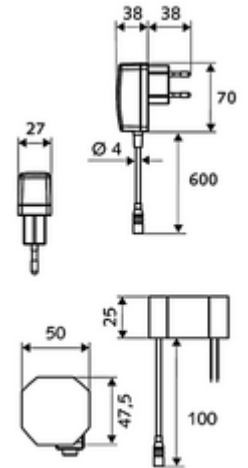

## HD-M mid. - Yüksek basınç karma su

Kızılötesi sensör kumandalı. Şebeke işletimi (fiş adaptörü). SCHELL su yönetim sistemi SWS ile ağ kurmak için uygun. SCHELL Single Control SSC üzerinden parametrelenebilir.

- Kızılötesi sensör tek delikli armatür
  - Termostat
  - Kızılötesi sensör elektronik, programlanabilir
  - 6V ön filtreli eksensel selenoid valf
  - Akış regülatörü
  - Bağlantı kablosu 220 mm, 3 kutuplu konnektörlü, koruma sınıfı IP 65
- Fiş adaptörü 9 VDC, 100 - 240 VAC, 50 - 60 Hz
- 2 esnek bağlantı hortumu Clean-Fix S G 3/8 IG x 400 mm, entegre çekvalf (Çekvalf, EN 1717: EB) ve ön filtre ile
- Lavabo montajı için sabitleme malzemesi
- Einstellmöglichkeiten über SWS SSC
  - Sensör kapsama alanı (kısa / orta / uzun)
  - Yakın refleks üzerinden programlama (Kapalı / Açık)
  - Maks. çalışma süresi (1 - 360 s)
  - Artçı çalışma süresi (0,6 - 60 s)
  - Durgunluk deşarjı (Kapalı / 5 - 600 s, son deşarjdan sonra her 1 - 240 h / her 1 - 240 h)
  - Termal dezenfeksiyon için sürekli deşarj, haşlanma korumalı (Kapalı / 15 s - 600 s)
  - Sürekli akış (Kapalı / 15 - 600 s)
  - Enerji tasarruf modu (Kapalı / son kullanımdan sonra 1 - 254 h)
  - Temizlik durdur (Kapalı / 60 - 360 s)
- Einstellmöglichkeiten über Nahreflex
  - Sensör kapsama alanı (kısa / orta / uzun)
  - Durgunluk deşarjı (Kapalı / 30 s, son deşarjdan sonra her 24 h / her 24 h)
  - Termal dezenfeksiyon için sürekli deşarj, haşlanma korumalı (Kapalı / 300 s / 120 s)
  - Temizlik durdur (Kapalı / 60 s)
- Durchfluss: Durchfluss druckunabhängig, max.: 5 l/min
- Fließdruck: 1,0 - 5,0 bar
- Max. Ruhedruck: 8 bar
- Maks. işletim sıcaklığı: 70 °C (80 °C termal dezenfeksiyon için)
- Werkstoff: Mahfaza Pirinç; Su taşıyan parçalar Plastik
- Oberfläche: Krom
- : PA-IX 29072/IO, Belgaqua
- Durchflussklasse: O
- Gewicht: 1,87 kg/Adet
- Verpackungseinheit: 1