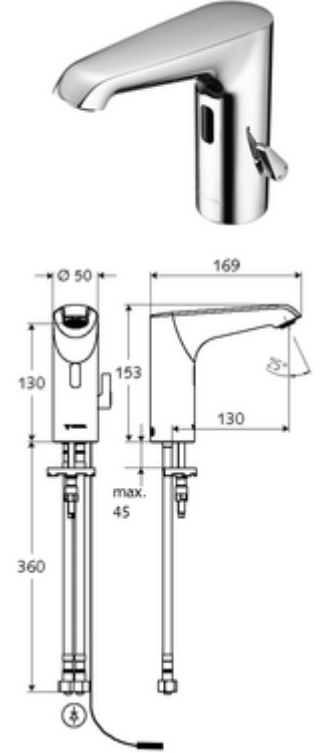

ürün numarası: 01 254 06 99

HD-M mid. - Yüksek basınç karma su

Kızılötesi sensör kumandalı. Şebeke işletimi (fiş adaptörü). SCHELL su yönetim sistemi SWS ile ağ kurmak için uygun. SCHELL Single Control SSC üzerinden parametrelenebilir.

- Kızılötesi sensör tek delikli armatür
 - Termostat
 - Kızılötesi sensör elektronik, programlanabilir
 - 6V ön filtreli eksensel selenoid valf
 - Akış regülatörü
 - Bağlantı kablosu 220 mm, 3 kutuplu konnektörlü, koruma sınıfı IP 65
 - Fiş adaptörü 9 VDC, 100 - 240 VAC, 50 - 60 Hz
 - 2 esnek bağlantı hortumu Clean-Fix S G 3/8 IG x 400 mm, entegre çekvalf (Çekvalf, EN 1717: EB) ve ön filtre ile
 - Lavabo montajı için sabitleme malzemesi
-
- Einstellmöglichkeiten über SWS SSC
 - Sensör kapsama alanı (kısa / orta / uzun)
 - Yakın refleks üzerinden programlama (Kapalı / Açık)
 - Maks. çalışma süresi (1 - 360 s)
 - Artçı çalışma süresi (0,6 - 60 s)
 - Durgunluk deşarjı (Kapalı / 5 - 600 s, son deşarjdan sonra her 1 - 240 h / her 1- 240 h)
 - Termal dezenfeksiyon için sürekli deşarj, haşlanma korumalı (Kapalı / 15 s - 600 s)
 - Sürekli akış (Kapalı / 15 - 600 s)
 - Enerji tasarruf modu (Kapalı / son kullanımdan sonra 1 - 254 h)
 - Temizlik durdur (Kapalı / 60 - 360 s)
 - Einstellmöglichkeiten über Nahreflex
 - Sensör kapsama alanı (kısa / orta / uzun)
 - Durgunluk deşarjı (Kapalı / 30 s, son deşarjdan sonra her 24 h / her 24 h)
 - Termal dezenfeksiyon için sürekli deşarj, haşlanma korumalı (Kapalı / 300 s / 120 s)
 - Temizlik durdur (Kapalı / 60 s)
 - Durchfluss: Durchfluss druckunabhängig, max.: 5 l/min
 - Fließdruck: 1,0 - 5,0 bar
 - Max. Ruhedruck: 8 bar
 - Maks. işletim sıcaklığı: 70 °C (80 °C termal dezenfeksiyon için)
 - Werkstoff: Mahfaza Pirinç; Su taşıyan parçalar Plastik
 - Oberfläche: Krom
 - : PA-IX 29072/IO, Belgaqua
 - Durchflussklasse: O
-
- Gewicht: 1,87 kg/Adet
 - Verpackungseinheit: 1