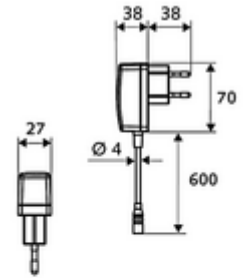

ürün numarası: 01 254 06 99

HD-M mid. - Yüksek basınç karma su

Kızılötesi sensör kumandalı. Şebeke işletimi (fiş adaptörü). SCHELL su yönetim sistemi SWS ile ağ kurmak için uygun. SCHELL Single Control SSC üzerinden parametrelenebilir.

- Kızılötesi sensör tek delikli armatür
 - Termostat
 - Kızılötesi sensör elektronik, programlanabilir
 - 6V ön filtreli eksensel selenoid valf
 - Akış regülatörü
 - Bağlantı kablosu 220 mm, 3 kutuplu konnektörlü, koruma sınıfı IP 65
- Fiş adaptörü 9 VDC, 100 - 240 VAC, 50 - 60 Hz
- 2 esnek bağlantı hortumu Clean-Fix S G 3/8 IG x 400 mm, entegre çekvalf (Çekvalf, EN 1717: EB) ve ön filtre ile
- Lavabo montajı için sabitleme malzemesi
- Einstellmöglichkeiten über SWS SSC
 - Sensör kapsama alanı (kısa / orta / uzun)
 - Yakın refleks üzerinden programlama (Kapalı / Açık)
 - Maks. çalışma süresi (1 - 360 s)
 - Artçı çalışma süresi (0,6 - 60 s)
 - Durgunluk deşarjı (Kapalı / 5 - 600 s, son deşarjdan sonra her 1 - 240 h / her 1- 240 h)
 - Termal dezenfeksiyon için sürekli deşarj, haşlanma korumalı (Kapalı / 15 s - 600 s)
 - Sürekli akış (Kapalı / 15 - 600 s)
 - Enerji tasarruf modu (Kapalı / son kullanımdan sonra 1 - 254 h)
 - Temizlik durdur (Kapalı / 60 - 360 s)
- Einstellmöglichkeiten über Nahreflex
 - Sensör kapsama alanı (kısa / orta / uzun)
 - Durgunluk deşarjı (Kapalı / 30 s, son deşarjdan sonra her 24 h / her 24 h)
 - Termal dezenfeksiyon için sürekli deşarj, haşlanma korumalı (Kapalı / 300 s / 120 s)
 - Temizlik durdur (Kapalı / 60 s)
- Durchfluss: Durchfluss druckunabhängig, max.: 5 l/min
- Fließdruck: 1,0 - 5,0 bar
- Max. Ruhedruck: 8 bar
- Maks. işletim sıcaklığı: 70 °C (80 °C termal dezenfeksiyon için)
- Werkstoff: Mahfaza Pirinç; Su taşıyan parçalar Plastik
- Oberfläche: Krom
- : PA-IX 29072/IO, Belgaqua
- Durchflussklasse: O
- Gewicht: 1,87 kg/Adet
- Verpackungseinheit: 1