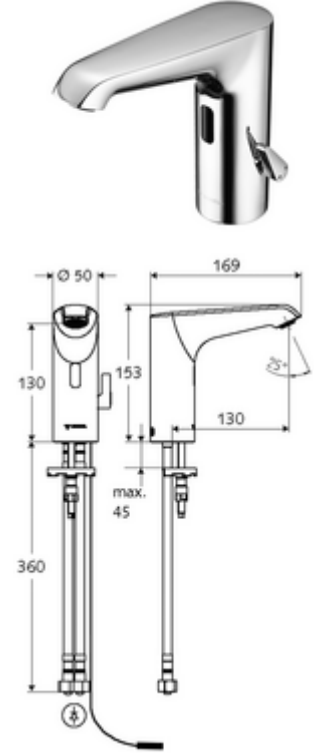

ürün numarası: 01 254 06 99

HD-M mid. - Yüksek basınç karma su

Kızılötesi sensör kumandalı. Şebeke işletimi (fiş adaptörü). SCHELL su yönetim sistemi SWS ile ağ kurmak için uygun. SCHELL Single Control SSC üzerinden parametrelenebilir.

- Kızılötesi sensör tek delikli armatür
 - Termostat
 - Kızılötesi sensör elektronik, programlanabilir
 - 6V ön filtreli eksensel selenoid valf
 - Akış regülatörü
 - Bağlantı kablosu 220 mm, 3 kutuplu konnektörlü, koruma sınıfı IP 65
- Fiş adaptörü 9 VDC, 100 - 240 VAC, 50 - 60 Hz
- 2 esnek bağlantı hortumu Clean-Fix S G 3/8 IG x 400 mm, entegre çekvalf (Çekvalf, EN 1717: EB) ve ön filtre ile
- Lavabo montajı için sabitleme malzemesi
- Einstellmöglichkeiten über SWS SSC
 - Sensör kapsama alanı (kısa / orta / uzun)
 - Yakın refleks üzerinden programlama (Kapalı / Açık)
 - Maks. çalışma süresi (1 - 360 s)
 - Artçı çalışma süresi (0,6 - 60 s)
 - Durgunluk deşarjı (Kapalı / 5 - 600 s, son deşarjdan sonra her 1 - 240 h / her 1- 240 h)
 - Termal dezenfeksiyon için sürekli deşarj, haşlanma korumalı (Kapalı / 15 s - 600 s)
 - Sürekli akış (Kapalı / 15 - 600 s)
 - Enerji tasarruf modu (Kapalı / son kullanımdan sonra 1 - 254 h)
 - Temizlik durdur (Kapalı / 60 - 360 s)
- Einstellmöglichkeiten über Nahreflex
 - Sensör kapsama alanı (kısa / orta / uzun)
 - Durgunluk deşarjı (Kapalı / 30 s, son deşarjdan sonra her 24 h / her 24 h)
 - Termal dezenfeksiyon için sürekli deşarj, haşlanma korumalı (Kapalı / 300 s / 120 s)
 - Temizlik durdur (Kapalı / 60 s)
- Durchfluss: Durchfluss druckunabhängig, max.: 5 l/min
- Fließdruck: 1,0 - 5,0 bar
- Max. Ruhedruck: 8 bar
- Maks. işletim sıcaklığı: 70 °C (80 °C termal dezenfeksiyon için)
- Werkstoff: Mahfaza Pirinç; Su taşıyan parçalar Plastik
- Oberfläche: Krom
- : PA-IX 29072/IO, Belgaqua
- Durchflussklasse: O
- Gewicht: 1,87 kg/Adet
- Verpackungseinheit: 1