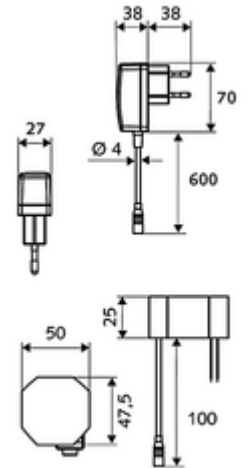

ürün numarası: 01 254 06 99

HD-M mid. - Yüksek basınç karma su

Kızılötesi sensör kumandalı. Şebeke işletimi (fiş adaptörü). SCHELL su yönetim sistemi SWS ile ağ kurmak için uygun. SCHELL Single Control SSC üzerinden parametrelenebilir.

- Kızılötesi sensör tek delikli armatür
 - Termostat
 - Kızılötesi sensör elektronik, programlanabilir
 - 6V ön filtreli eksensel selenoid valf
 - Akış regülatörü
 - Bağlantı kablosu 220 mm, 3 kutuplu konnektörlü, koruma sınıfı IP 65
 - Fiş adaptörü 9 VDC, 100 - 240 VAC, 50 - 60 Hz
 - 2 esnek bağlantı hortumu Clean-Fix S G 3/8 IG x 400 mm, entegre çekvalf (Çekvalf, EN 1717: EB) ve ön filtre ile
 - Lavabo montajı için sabitleme malzemesi
-
- Einstellmöglichkeiten über SWS SSC
 - Sensör kapsama alanı (kısa / orta / uzun)
 - Yakın refleks üzerinden programlama (Kapalı / Açık)
 - Maks. çalışma süresi (1 - 360 s)
 - Artçı çalışma süresi (0,6 - 60 s)
 - Durgunluk deşarjı (Kapalı / 5 - 600 s, son deşarjdan sonra her 1 - 240 h / her 1- 240 h)
 - Termal dezenfeksiyon için sürekli deşarj, haşlanma korumalı (Kapalı / 15 s - 600 s)
 - Sürekli akış (Kapalı / 15 - 600 s)
 - Enerji tasarruf modu (Kapalı / son kullanımdan sonra 1 - 254 h)
 - Temizlik durdur (Kapalı / 60 - 360 s)
 - Einstellmöglichkeiten über Nahreflex
 - Sensör kapsama alanı (kısa / orta / uzun)
 - Durgunluk deşarjı (Kapalı / 30 s, son deşarjdan sonra her 24 h / her 24 h)
 - Termal dezenfeksiyon için sürekli deşarj, haşlanma korumalı (Kapalı / 300 s / 120 s)
 - Temizlik durdur (Kapalı / 60 s)
 - Durchfluss: Durchfluss druckunabhängig, max.: 5 l/min
 - Fließdruck: 1,0 - 5,0 bar
 - Max. Ruhedruck: 8 bar
 - Maks. işletim sıcaklığı: 70 °C (80 °C termal dezenfeksiyon için)
 - Werkstoff: Mahfaza Pirinç; Su taşıyan parçalar Plastik
 - Oberfläche: Krom
 - : PA-IX 29072/IO, Belgaqua
 - Durchflussklasse: O
-
- Gewicht: 1,87 kg/Adet
 - Verpackungseinheit: 1