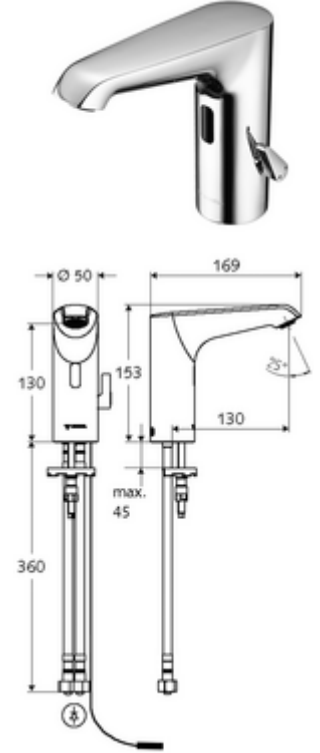

## HD-M mid. - Yüksek basınç karma su

Kızılötesi sensör kumandalı. Şebeke işletimi (fiş adaptörü). SCHELL su yönetim sistemi SWS ile ağ kurmak için uygun. SCHELL Single Control SSC üzerinden parametrelenebilir.

- Kızılötesi sensör tek delikli armatür
  - Termostat
  - Kızılötesi sensör elektronik, programlanabilir
  - 6V ön filtreli eksensel selenoid valf
  - Akış regülatörü
  - Bağlantı kablosu 220 mm, 3 kutuplu konnektörlü, koruma sınıfı IP 65
- Fiş adaptörü 9 VDC, 100 - 240 VAC, 50 - 60 Hz
- 2 esnek bağlantı hortumu Clean-Fix S G 3/8 IG x 400 mm, entegre çekvalf (Çekvalf, EN 1717: EB) ve ön filtre ile
- Lavabo montajı için sabitleme malzemesi
- Einstellmöglichkeiten über SWS SSC
  - Sensör kapsama alanı (kısa / orta / uzun)
  - Yakın refleks üzerinden programlama (Kapalı / Açık)
  - Maks. çalışma süresi (1 - 360 s)
  - Artçı çalışma süresi (0,6 - 60 s)
  - Durgunluk deşarjı (Kapalı / 5 - 600 s, son deşarjdan sonra her 1 - 240 h / her 1 - 240 h)
  - Termal dezenfeksiyon için sürekli deşarj, haşlanma korumalı (Kapalı / 15 s - 600 s)
  - Sürekli akış (Kapalı / 15 - 600 s)
  - Enerji tasarruf modu (Kapalı / son kullanımdan sonra 1 - 254 h)
  - Temizlik durdur (Kapalı / 60 - 360 s)
- Einstellmöglichkeiten über Nahreflex
  - Sensör kapsama alanı (kısa / orta / uzun)
  - Durgunluk deşarjı (Kapalı / 30 s, son deşarjdan sonra her 24 h / her 24 h)
  - Termal dezenfeksiyon için sürekli deşarj, haşlanma korumalı (Kapalı / 300 s / 120 s)
  - Temizlik durdur (Kapalı / 60 s)
- Durchfluss: Durchfluss druckunabhängig, max.: 5 l/min
- Fließdruck: 1,0 - 5,0 bar
- Max. Ruhedruck: 8 bar
- Maks. işletim sıcaklığı: 70 °C (80 °C termal dezenfeksiyon için)
- Werkstoff: Mahfaza Pirinç; Su taşıyan parçalar Plastik
- Oberfläche: Krom
- : PA-IX 29072/IO, Belgaqua
- Durchflussklasse: O
- Gewicht: 1,87 kg/Adet
- Verpackungseinheit: 1