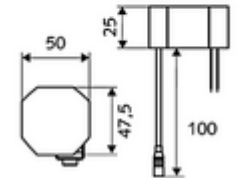

ürün numarası: 01 254 06 99

HD-M mid. - Yüksek basınç karma su

Kızılötesi sensör kumandalı. Şebeke işletimi (fiş adaptörü). SCHELL su yönetim sistemi SWS ile ağ kurmak için uygun. SCHELL Single Control SSC üzerinden parametrelenebilir.

- Kızılötesi sensör tek delikli armatür
 - Termostat
 - Kızılötesi sensör elektronik, programlanabilir
 - 6V ön filtreli eksensel selenoid valf
 - Akış regülatörü
 - Bağlantı kablosu 220 mm, 3 kutuplu konnektörlü, koruma sınıfı IP 65
- Fiş adaptörü 9 VDC, 100 - 240 VAC, 50 - 60 Hz
- 2 esnek bağlantı hortumu Clean-Fix S G 3/8 IG x 400 mm, entegre çekvalf (Çekvalf, EN 1717: EB) ve ön filtre ile
- Lavabo montajı için sabitleme malzemesi
- Einstellmöglichkeiten über SWS SSC
 - Sensör kapsama alanı (kısa / orta / uzun)
 - Yakın refleks üzerinden programlama (Kapalı / Açık)
 - Maks. çalışma süresi (1 - 360 s)
 - Artçı çalışma süresi (0,6 - 60 s)
 - Durgunluk deşarjı (Kapalı / 5 - 600 s, son deşarjdan sonra her 1 - 240 h / her 1- 240 h)
 - Termal dezenfeksiyon için sürekli deşarj, haşlanma korumalı (Kapalı / 15 s - 600 s)
 - Sürekli akış (Kapalı / 15 - 600 s)
 - Enerji tasarruf modu (Kapalı / son kullanımdan sonra 1 - 254 h)
 - Temizlik durdur (Kapalı / 60 - 360 s)
- Einstellmöglichkeiten über Nahreflex
 - Sensör kapsama alanı (kısa / orta / uzun)
 - Durgunluk deşarjı (Kapalı / 30 s, son deşarjdan sonra her 24 h / her 24 h)
 - Termal dezenfeksiyon için sürekli deşarj, haşlanma korumalı (Kapalı / 300 s / 120 s)
 - Temizlik durdur (Kapalı / 60 s)
- Durchfluss: Durchfluss druckunabhängig, max.: 5 l/min
- Fließdruck: 1,0 - 5,0 bar
- Max. Ruhedruck: 8 bar
- Maks. işletim sıcaklığı: 70 °C (80 °C termal dezenfeksiyon için)
- Werkstoff: Mahfaza Pirinç; Su taşıyan parçalar Plastik
- Oberfläche: Krom
- : PA-IX 29072/IO, Belgaqua
- Durchflussklasse: O
- Gewicht: 1,87 kg/Adet
- Verpackungseinheit: 1