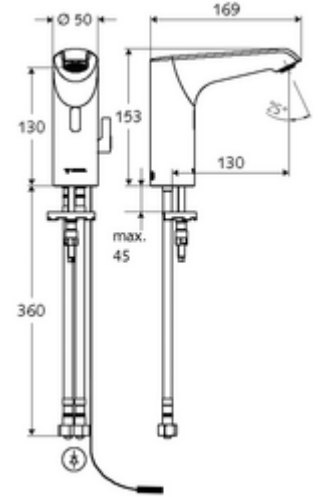

ürün numarası: 01 254 06 99

HD-M mid. - Yüksek basınç karma su

Kızılötesi sensör kumandalı. Şebeke işletimi (fiş adaptörü). SCHELL su yönetim sistemi SWS ile ağ kurmak için uygun. SCHELL Single Control SSC üzerinden parametrelenebilir.

- Kızılötesi sensör tek delikli armatür
 - Termostat
 - Kızılötesi sensör elektronik, programlanabilir
 - 6V ön filtreli eksensel selenoid valf
 - Akış regülatörü
 - Bağlantı kablosu 220 mm, 3 kutuplu konnektörlü, koruma sınıfı IP 65
- Fiş adaptörü 9 VDC, 100 - 240 VAC, 50 - 60 Hz
- 2 esnek bağlantı hortumu Clean-Fix S G 3/8 IG x 400 mm, entegre çekvalf (Çekvalf, EN 1717: EB) ve ön filtre ile
- Lavabo montajı için sabitleme malzemesi
- Einstellmöglichkeiten über SWS SSC
 - Sensör kapsama alanı (kısa / orta / uzun)
 - Yakın refleks üzerinden programlama (Kapalı / Açık)
 - Maks. çalışma süresi (1 - 360 s)
 - Artçı çalışma süresi (0,6 - 60 s)
 - Durgunluk deşarjı (Kapalı / 5 - 600 s, son deşarjdan sonra her 1 - 240 h / her 1- 240 h)
 - Termal dezenfeksiyon için sürekli deşarj, haşlanma korumalı (Kapalı / 15 s - 600 s)
 - Sürekli akış (Kapalı / 15 - 600 s)
 - Enerji tasarruf modu (Kapalı / son kullanımdan sonra 1 - 254 h)
 - Temizlik durdur (Kapalı / 60 - 360 s)
- Einstellmöglichkeiten über Nahreflex
 - Sensör kapsama alanı (kısa / orta / uzun)
 - Durgunluk deşarjı (Kapalı / 30 s, son deşarjdan sonra her 24 h / her 24 h)
 - Termal dezenfeksiyon için sürekli deşarj, haşlanma korumalı (Kapalı / 300 s / 120 s)
 - Temizlik durdur (Kapalı / 60 s)
- Durchfluss: Durchfluss druckunabhängig, max.: 5 l/min
- Fließdruck: 1,0 - 5,0 bar
- Max. Ruhedruck: 8 bar
- Maks. işletim sıcaklığı: 70 °C (80 °C termal dezenfeksiyon için)
- Werkstoff: Mahfaza Pirinç; Su taşıyan parçalar Plastik
- Oberfläche: Krom
- : PA-IX 29072/IO, Belgaqua
- Durchflussklasse: O
- Gewicht: 1,87 kg/Adet
- Verpackungseinheit: 1