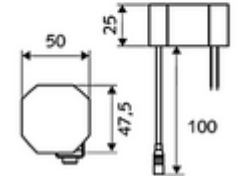

ürün numarası: 01 254 06 99

HD-M mid. - Yüksek basınç karma su

Kızılötesi sensör kumandalı. Şebeke işletimi (fiş adaptörü). SCHELL su yönetim sistemi SWS ile ağ kurmak için uygun. SCHELL Single Control SSC üzerinden parametrelenebilir.

- Kızılötesi sensör tek delikli armatür
 - Termostat
 - Kızılötesi sensör elektronik, programlanabilir
 - 6V ön filtreli eksensel selenoid valf
 - Akış regülatörü
 - Bağlantı kablosu 220 mm, 3 kutuplu konnektörlü, koruma sınıfı IP 65
 - Fiş adaptörü 9 VDC, 100 - 240 VAC, 50 - 60 Hz
 - 2 esnek bağlantı hortumu Clean-Fix S G 3/8 IG x 400 mm, entegre çekvalf (Çekvalf, EN 1717: EB) ve ön filtre ile
 - Lavabo montajı için sabitleme malzemesi
-
- Einstellmöglichkeiten über SWS SSC
 - Sensör kapsama alanı (kısa / orta / uzun)
 - Yakın refleks üzerinden programlama (Kapalı / Açık)
 - Maks. çalışma süresi (1 - 360 s)
 - Artçı çalışma süresi (0,6 - 60 s)
 - Durgunluk deşarjı (Kapalı / 5 - 600 s, son deşarjdan sonra her 1 - 240 h / her 1- 240 h)
 - Termal dezenfeksiyon için sürekli deşarj, haşlanma korumalı (Kapalı / 15 s - 600 s)
 - Sürekli akış (Kapalı / 15 - 600 s)
 - Enerji tasarruf modu (Kapalı / son kullanımdan sonra 1 - 254 h)
 - Temizlik durdur (Kapalı / 60 - 360 s)
 - Einstellmöglichkeiten über Nahreflex
 - Sensör kapsama alanı (kısa / orta / uzun)
 - Durgunluk deşarjı (Kapalı / 30 s, son deşarjdan sonra her 24 h / her 24 h)
 - Termal dezenfeksiyon için sürekli deşarj, haşlanma korumalı (Kapalı / 300 s / 120 s)
 - Temizlik durdur (Kapalı / 60 s)
 - Durchfluss: Durchfluss druckunabhängig, max.: 5 l/min
 - Fließdruck: 1,0 - 5,0 bar
 - Max. Ruhedruck: 8 bar
 - Maks. işletim sıcaklığı: 70 °C (80 °C termal dezenfeksiyon için)
 - Werkstoff: Mahfaza Pirinç; Su taşıyan parçalar Plastik
 - Oberfläche: Krom
 - : PA-IX 29072/IO, Belgaqua
 - Durchflussklasse: O
-
- Gewicht: 1,87 kg/Adet
 - Verpackungseinheit: 1