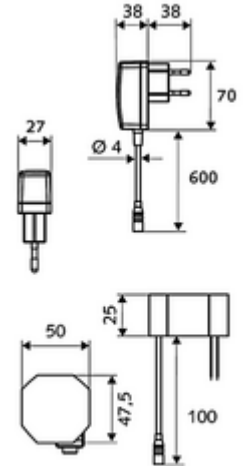

ürün numarası: 01 254 06 99

HD-M mid. - Yüksek basınç karma su

Kızılötesi sensör kumandalı. Şebeke işletimi (fiş adaptörü). SCHELL su yönetim sistemi SWS ile ağ kurmak için uygun. SCHELL Single Control SSC üzerinden parametrelenebilir.

- Kızılötesi sensör tek delikli armatür
 - Termostat
 - Kızılötesi sensör elektronik, programlanabilir
 - 6V ön filtreli eksensel selenoid valf
 - Akış regülatörü
 - Bağlantı kablosu 220 mm, 3 kutuplu konnektörlü, koruma sınıfı IP 65
- Fiş adaptörü 9 VDC, 100 - 240 VAC, 50 - 60 Hz
- 2 esnek bağlantı hortumu Clean-Fix S G 3/8 IG x 400 mm, entegre çekvalf (Çekvalf, EN 1717: EB) ve ön filtre ile
- Lavabo montajı için sabitleme malzemesi
- Einstellmöglichkeiten über SWS SSC
 - Sensör kapsama alanı (kısa / orta / uzun)
 - Yakın refleks üzerinden programlama (Kapalı / Açık)
 - Maks. çalışma süresi (1 - 360 s)
 - Artçı çalışma süresi (0,6 - 60 s)
 - Durgunluk deşarjı (Kapalı / 5 - 600 s, son deşarjdan sonra her 1 - 240 h / her 1- 240 h)
 - Termal dezenfeksiyon için sürekli deşarj, haşlanma korumalı (Kapalı / 15 s - 600 s)
 - Sürekli akış (Kapalı / 15 - 600 s)
 - Enerji tasarruf modu (Kapalı / son kullanımdan sonra 1 - 254 h)
 - Temizlik durdur (Kapalı / 60 - 360 s)
- Einstellmöglichkeiten über Nahreflex
 - Sensör kapsama alanı (kısa / orta / uzun)
 - Durgunluk deşarjı (Kapalı / 30 s, son deşarjdan sonra her 24 h / her 24 h)
 - Termal dezenfeksiyon için sürekli deşarj, haşlanma korumalı (Kapalı / 300 s / 120 s)
 - Temizlik durdur (Kapalı / 60 s)
- Durchfluss: Durchfluss druckunabhängig, max.: 5 l/min
- Fließdruck: 1,0 - 5,0 bar
- Max. Ruhedruck: 8 bar
- Maks. işletim sıcaklığı: 70 °C (80 °C termal dezenfeksiyon için)
- Werkstoff: Mahfaza Pirinç; Su taşıyan parçalar Plastik
- Oberfläche: Krom
- : PA-IX 29072/IO, Belgaqua
- Durchflussklasse: O
- Gewicht: 1,87 kg/Adet
- Verpackungseinheit: 1