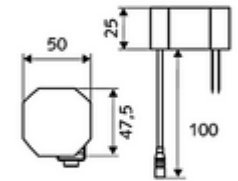

## HD-M large - Yüksek basınç karma su

Kızılötesi sensör kumandalı. Şebeke işletimi (fiş adaptörü). SCHELL su yönetim sistemi SWS ile ağ kurmak için uygun. SCHELL Single Control SSC üzerinden parametrelenebilir.

- Kızılötesi sensör tek delikli armatür
  - Termostat
  - Kızılötesi sensör elektronik, programlanabilir
  - Dikey boru uzatması
  - 6V ön filtreli eksensel selenoid valf
  - Akış regülatörü
  - Bağlantı kablosu 350 mm, 3 kutuplu konnektörlü, koruma sınıfı IP 65
- Fiş adaptörü 9 VDC, 100 - 240 VAC, 50 - 60 Hz
- 2 esnek bağlantı hortumu Clean-Fix S G 3/8 IG x 500 mm, entegre çekvalf (Çekvalf, EN 1717: EB) ve ön filtre ile
- Lavabo montajı için sabitleme malzemesi
- Einstellmöglichkeiten über SWS SSC
  - Sensör kapsama alanı (kısa / orta / uzun)
  - Yakın refleks üzerinden programlama (Kapalı / Açık)
  - Maks. çalışma süresi (1 - 360 s)
  - Artçı çalışma süresi (0,6 - 60 s)
  - Durgunluk deşarjı (Kapalı / 5 - 600 s, son deşarjdan sonra her 1 - 240 h / her 1- 240 h)
  - Termal dezenfeksiyon için sürekli deşarj, haşlanma korumalı (Kapalı / 15 s - 600 s)
  - Sürekli akış (Kapalı / 15 - 600 s)
  - Enerji tasarruf modu (Kapalı / son kullanımdan sonra 1 - 254 h)
  - Temizlik durdur (Kapalı / 60 - 360 s)
- Einstellmöglichkeiten über Nahreflex
  - Sensör kapsama alanı (kısa / orta / uzun)
  - Durgunluk deşarjı (Kapalı / 30 s, son deşarjdan sonra her 24 h / her 24 h)
  - Termal dezenfeksiyon için sürekli deşarj, haşlanma korumalı (Kapalı / 300 s / 120 s)
  - Temizlik durdur (Kapalı / 60 s)
- Durchfluss: Durchfluss druckunabhängig, max.: 5 l/min
- Fließdruck: 1,0 - 5,0 bar
- Max. Ruhedruck: 8 bar
- Maks. işletim sıcaklığı: 70 °C (80 °C termal dezenfeksiyon için)
- Werkstoff: Mahfaza Pirinç; Su taşıyan parçalar Plastik
- Oberfläche: Krom
- Bağlantı: 2x G 3/8 IG
- : PA-IX 29072/IO, Belgaqua
- Durchflussklasse: O
- Gewicht: 2,59 kg/Adet
- Verpackungseinheit: 1