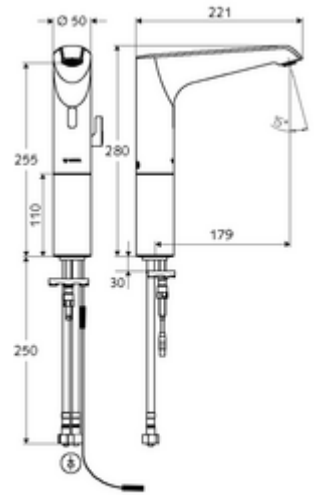

## HD-M large - Yüksek basınç karma su

Kızılötesi sensör kumandalı. Şebeke işletimi (fiş adaptörü). SCHELL su yönetim sistemi SWS ile ağ kurmak için uygun. SCHELL Single Control SSC üzerinden parametrelenebilir.

- Kızılötesi sensör tek delikli armatür
  - Termostat
  - Kızılötesi sensör elektronik, programlanabilir
  - Dikey boru uzatması
  - 6V ön filtreli eksensel selenoid valf
  - Akış regülatörü
  - Bağlantı kablosu 350 mm, 3 kutuplu konnektörlü, koruma sınıfı IP 65
- Fiş adaptörü 9 VDC, 100 - 240 VAC, 50 - 60 Hz
- 2 esnek bağlantı hortumu Clean-Fix S G 3/8 IG x 500 mm, entegre çekvalf (Çekvalf, EN 1717: EB) ve ön filtre ile
- Lavabo montajı için sabitleme malzemesi
- Einstellmöglichkeiten über SWS SSC
  - Sensör kapsama alanı (kısa / orta / uzun)
  - Yakın refleks üzerinden programlama (Kapalı / Açık)
  - Maks. çalışma süresi (1 - 360 s)
  - Artçı çalışma süresi (0,6 - 60 s)
  - Durgunluk deşarjı (Kapalı / 5 - 600 s, son deşarjdan sonra her 1 - 240 h / her 1 - 240 h)
  - Termal dezenfeksiyon için sürekli deşarj, haşlanma korumalı (Kapalı / 15 s - 600 s)
  - Sürekli akış (Kapalı / 15 - 600 s)
  - Enerji tasarruf modu (Kapalı / son kullanımdan sonra 1 - 254 h)
  - Temizlik durdur (Kapalı / 60 - 360 s)
- Einstellmöglichkeiten über Nahreflex
  - Sensör kapsama alanı (kısa / orta / uzun)
  - Durgunluk deşarjı (Kapalı / 30 s, son deşarjdan sonra her 24 h / her 24 h)
  - Termal dezenfeksiyon için sürekli deşarj, haşlanma korumalı (Kapalı / 300 s / 120 s)
  - Temizlik durdur (Kapalı / 60 s)
- Durchfluss: Durchfluss druckunabhängig, max.: 5 l/min
- Fließdruck: 1,0 - 5,0 bar
- Max. Ruhedruck: 8 bar
- Maks. işletim sıcaklığı: 70 °C (80 °C termal dezenfeksiyon için)
- Werkstoff: Mahfaza Pirinç; Su taşıyan parçalar Plastik
- Oberfläche: Krom
- Bağlantı: 2x G 3/8 IG
- : PA-IX 29072/IO, Belgaqua
- Durchflussklasse: O
- Gewicht: 2,59 kg/Adet
- Verpackungseinheit: 1