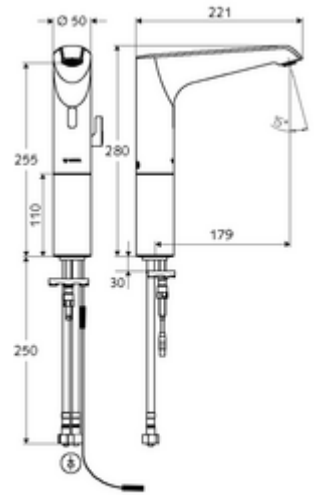

## HD-M large - Yüksek basınç karma su

Kızılötesi sensör kumandalı. Şebeke işletimi (fiş adaptörü). SCHELL su yönetim sistemi SWS ile ağ kurmak için uygun. SCHELL Single Control SSC üzerinden parametrelenebilir.

- Kızılötesi sensör tek delikli armatür
  - Termostat
  - Kızılötesi sensör elektronik, programlanabilir
  - Dikey boru uzatması
  - 6V ön filtreli eksensel selenoid valf
  - Akış regülatörü
  - Bağlantı kablosu 350 mm, 3 kutuplu konnektörlü, koruma sınıfı IP 65
- Fiş adaptörü 9 VDC, 100 - 240 VAC, 50 - 60 Hz
- 2 esnek bağlantı hortumu Clean-Fix S G 3/8 IG x 500 mm, entegre çekvalf (Çekvalf, EN 1717: EB) ve ön filtre ile
- Lavabo montajı için sabitleme malzemesi
- Einstellmöglichkeiten über SWS SSC
  - Sensör kapsama alanı (kısa / orta / uzun)
  - Yakın refleks üzerinden programlama (Kapalı / Açık)
  - Maks. çalışma süresi (1 - 360 s)
  - Artçı çalışma süresi (0,6 - 60 s)
  - Durgunluk deşarjı (Kapalı / 5 - 600 s, son deşarjdan sonra her 1 - 240 h / her 1- 240 h)
  - Termal dezenfeksiyon için sürekli deşarj, haşlanma korumalı (Kapalı / 15 s - 600 s)
  - Sürekli akış (Kapalı / 15 - 600 s)
  - Enerji tasarruf modu (Kapalı / son kullanımdan sonra 1 - 254 h)
  - Temizlik durdur (Kapalı / 60 - 360 s)
- Einstellmöglichkeiten über Nahreflex
  - Sensör kapsama alanı (kısa / orta / uzun)
  - Durgunluk deşarjı (Kapalı / 30 s, son deşarjdan sonra her 24 h / her 24 h)
  - Termal dezenfeksiyon için sürekli deşarj, haşlanma korumalı (Kapalı / 300 s / 120 s)
  - Temizlik durdur (Kapalı / 60 s)
- Durchfluss: Durchfluss druckunabhängig, max.: 5 l/min
- Fließdruck: 1,0 - 5,0 bar
- Max. Ruhedruck: 8 bar
- Maks. işletim sıcaklığı: 70 °C (80 °C termal dezenfeksiyon için)
- Werkstoff: Mahfaza Pirinç; Su taşıyan parçalar Plastik
- Oberfläche: Krom
- Bağlantı: 2x G 3/8 IG
- : PA-IX 29072/IO, Belgaqua
- Durchflussklasse: O
- Gewicht: 2,59 kg/Adet
- Verpackungseinheit: 1