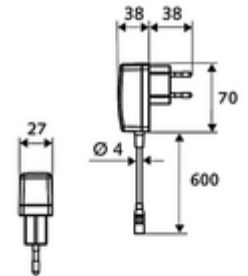

## HD-M large - Yüksek basınç karma su

Kızılötesi sensör kumandalı. Şebeke işletimi (fiş adaptörü). SCHELL su yönetim sistemi SWS ile ağ kurmak için uygun. SCHELL Single Control SSC üzerinden parametrelenebilir.

- Kızılötesi sensör tek delikli armatür
  - Termostat
  - Kızılötesi sensör elektronik, programlanabilir
  - Dikey boru uzatması
  - 6V ön filtreli eksensel selenoid valf
  - Akış regülatörü
  - Bağlantı kablosu 350 mm, 3 kutuplu konnektörlü, koruma sınıfı IP 65
- Fiş adaptörü 9 VDC, 100 - 240 VAC, 50 - 60 Hz
- 2 esnek bağlantı hortumu Clean-Fix S G 3/8 IG x 500 mm, entegre çekvalf (Çekvalf, EN 1717: EB) ve ön filtre ile
- Lavabo montajı için sabitleme malzemesi
- Einstellmöglichkeiten über SWS SSC
  - Sensör kapsama alanı (kısa / orta / uzun)
  - Yakın refleks üzerinden programlama (Kapalı / Açık)
  - Maks. çalışma süresi (1 - 360 s)
  - Artçı çalışma süresi (0,6 - 60 s)
  - Durgunluk deşarjı (Kapalı / 5 - 600 s, son deşarjdan sonra her 1 - 240 h / her 1- 240 h)
  - Termal dezenfeksiyon için sürekli deşarj, haşlanma korumalı (Kapalı / 15 s - 600 s)
  - Sürekli akış (Kapalı / 15 - 600 s)
  - Enerji tasarruf modu (Kapalı / son kullanımdan sonra 1 - 254 h)
  - Temizlik durdur (Kapalı / 60 - 360 s)
- Einstellmöglichkeiten über Nahreflex
  - Sensör kapsama alanı (kısa / orta / uzun)
  - Durgunluk deşarjı (Kapalı / 30 s, son deşarjdan sonra her 24 h / her 24 h)
  - Termal dezenfeksiyon için sürekli deşarj, haşlanma korumalı (Kapalı / 300 s / 120 s)
  - Temizlik durdur (Kapalı / 60 s)
- Durchfluss: Durchfluss druckunabhängig, max.: 5 l/min
- Fließdruck: 1,0 - 5,0 bar
- Max. Ruhedruck: 8 bar
- Maks. işletim sıcaklığı: 70 °C (80 °C termal dezenfeksiyon için)
- Werkstoff: Mahfaza Pirinç; Su taşıyan parçalar Plastik
- Oberfläche: Krom
- Bağlantı: 2x G 3/8 IG
- : PA-IX 29072/IO, Belgaqua
- Durchflussklasse: O
- Gewicht: 2,59 kg/Adet
- Verpackungseinheit: 1