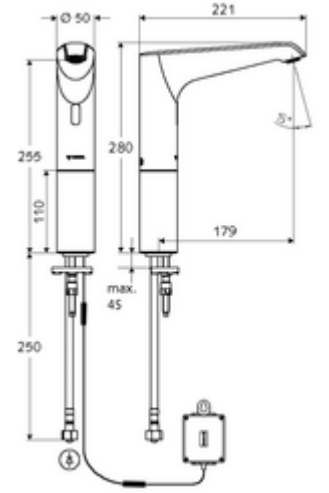

ürün numarası: 01 295 06 99

HD-K large - Yüksek basınç / karıştırılmış su

Kızılötesi sensör kumandalı. Pille işletim. SCHELL su yönetim sistemi SWS ile ağ kurmak için uygun. SCHELL Single Control SSC üzerinden parametrelenebilir.

- Kızılötesi sensör tek delikli armatür
 - Kızılötesi sensör elektronik, programlanabilir
 - Dikey boru uzatması
 - 6V ön filtreli eksensel selenoid valf
 - Akış regülatörü
 - Bağlantı kablosu 350 mm, 3 kutuplu konnektörlü, koruma sınıfı IP 65
- Pil bölmesi 6 V, koruma sınıfı IP 65
- 4x AA alkali pil 1,5 V
- Esnek bağlantı hortumu Clean-Fix S G 3/8 IG x 500 mm, entegre çekvalf (EN 1717: EB) ve ön filtre ile
- Lavabo montajı için sabitleme malzemesi
- Einstellmöglichkeiten über SWS SSC
 - Sensör kapsama alanı (kısa / orta / uzun)
 - Yakın refleks üzerinden programlama (Kapalı / Açık)
 - Maks. çalışma süresi (1 - 360 s)
 - Artçı çalışma süresi (0,6 - 60 s)
 - Durgunluk deşarjı (Kapalı / 5 - 600 s, son deşarjdan sonra her 1 - 240 h / her 1- 240 h)
 - Termal dezenfeksiyon için sürekli deşarj, haşlanma korumalı (Kapalı / 15 s - 600 s)
 - Sürekli akış (Kapalı / 15 - 600 s)
 - Enerji tasarruf modu (Kapalı / son kullanımdan sonra 1 - 254 h)
 - Temizlik durdur (Kapalı / 60 - 360 s)
- Einstellmöglichkeiten über Nahreflex
 - Sensör kapsama alanı (kısa / orta / uzun)
 - Durgunluk deşarjı (Kapalı / 30 s, son deşarjdan sonra her 24 h / her 24 h)
 - Termal dezenfeksiyon için sürekli deşarj, haşlanma korumalı (Kapalı / 300 s / 120 s)
 - Temizlik durdur (Kapalı / 60 s)
- Durchfluss: Durchfluss druckunabhängig, max.: 5 l/min
- Fließdruck: 1,0 - 5,0 bar
- Max. Ruhedruck: 8 bar
- Maks. işletim sıcaklığı: 70 °C (80 °C termal dezenfeksiyon için)
- Werkstoff: Mahfaza Pirinç; Su taşıyan parçalar Plastik
- Oberfläche: Krom
- : PA-IX 29072/IO, Belgaqua
- Durchflussklasse: O
- Gewicht: 2,57 kg/Adet
- Verpackungseinheit: 1