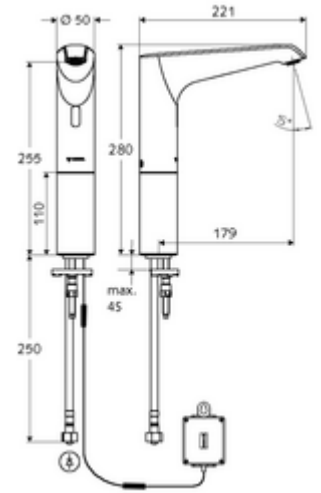

ürün numarası: 01 295 06 99

HD-K large - Yüksek basınç / karıştırılmış su

Kızılötesi sensör kumandalı. Pille işletim. SCHELL su yönetim sistemi SWS ile ağ kurmak için uygun. SCHELL Single Control SSC üzerinden parametrelenebilir.

- Kızılötesi sensör tek delikli armatür
 - Kızılötesi sensör elektronik, programlanabilir
 - Dikey boru uzatması
 - 6V ön filtreli eksensel selenoid valf
 - Akış regülatörü
 - Bağlantı kablosu 350 mm, 3 kutuplu konnektörlü, koruma sınıfı IP 65
- Pil bölmesi 6 V, koruma sınıfı IP 65
- 4x AA alkali pil 1,5 V
- Esnek bağlantı hortumu Clean-Fix S G 3/8 IG x 500 mm, entegre çekvalf (EN 1717: EB) ve ön filtre ile
- Lavabo montajı için sabitleme malzemesi
- Einstellmöglichkeiten über SWS SSC
 - Sensör kapsama alanı (kısa / orta / uzun)
 - Yakın refleks üzerinden programlama (Kapalı / Açık)
 - Maks. çalışma süresi (1 - 360 s)
 - Artçı çalışma süresi (0,6 - 60 s)
 - Durgunluk deşarjı (Kapalı / 5 - 600 s, son deşarjdan sonra her 1 - 240 h / her 1- 240 h)
 - Termal dezenfeksiyon için sürekli deşarj, haşlanma korumalı (Kapalı / 15 s - 600 s)
 - Sürekli akış (Kapalı / 15 - 600 s)
 - Enerji tasarruf modu (Kapalı / son kullanımdan sonra 1 - 254 h)
 - Temizlik durdur (Kapalı / 60 - 360 s)
- Einstellmöglichkeiten über Nahreflex
 - Sensör kapsama alanı (kısa / orta / uzun)
 - Durgunluk deşarjı (Kapalı / 30 s, son deşarjdan sonra her 24 h / her 24 h)
 - Termal dezenfeksiyon için sürekli deşarj, haşlanma korumalı (Kapalı / 300 s / 120 s)
 - Temizlik durdur (Kapalı / 60 s)
- Durchfluss: Durchfluss druckunabhängig, max.: 5 l/min
- Fließdruck: 1,0 - 5,0 bar
- Max. Ruhedruck: 8 bar
- Maks. işletim sıcaklığı: 70 °C (80 °C termal dezenfeksiyon için)
- Werkstoff: Mahfaza Pirinç; Su taşıyan parçalar Plastik
- Oberfläche: Krom
- : PA-IX 29072/IO, Belgaqua
- Durchflussklasse: O
- Gewicht: 2,57 kg/Adet
- Verpackungseinheit: 1