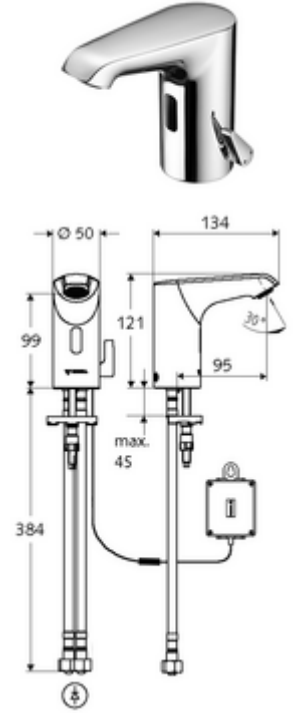

ürün numarası: 01 296 06 99

HD-M small - Yüksek basıncı karma su

Kızılötesi sensör kumandalı. Pille işletim. SCHELL su yönetim sistemi SWS ile ağ kurmak için uygun. SCHELL Single Control SSC üzerinden parametrelenebilir.

- Kızılötesi sensör tek delikli armatür
 - Termostat
 - Kızılötesi sensör elektronik, programlanabilir
 - 6V ön filtreli eksensel selenoid valf
 - Akış regülatörü
 - Bağlantı kablosu 250 mm, 3 kutuplu konnektörlü, koruma sınıfı IP 65
 - Pil bölmesi 6 V, koruma sınıfı IP 65
 - 4x AA alkali pil 1,5 V
 - 2 esnek bağlantı hortumu Clean-Fix S G 3/8 IG x 400 mm, entegre çekvalf (Çekvalf, EN 1717: EB) ve ön filtre ile
 - Lavabo montajı için sabitleme malzemesi
-
- Einstellmöglichkeiten über SWS SSC
 - Sensör kapsama alanı (kısa / orta / uzun)
 - Yakın refleks üzerinden programlama (Kapalı / Açık)
 - Maks. çalışma süresi (1 - 360 s)
 - Artçı çalışma süresi (0,6 - 60 s)
 - Durgunluk deşarjı (Kapalı / 5 - 600 s, son deşarjdan sonra her 1 - 240 h / her 1- 240 h)
 - Termal dezenfeksiyon için sürekli deşarj, haşlanma korumalı (Kapalı / 15 s - 600 s)
 - Sürekli akış (Kapalı / 15 - 600 s)
 - Enerji tasarruf modu (Kapalı / son kullanımdan sonra 1 - 254 h)
 - Temizlik durdur (Kapalı / 60 - 360 s)
 - Einstellmöglichkeiten über Nahreflex
 - Sensör kapsama alanı (kısa / orta / uzun)
 - Durgunluk deşarjı (Kapalı / 30 s, son deşarjdan sonra her 24 h / her 24 h)
 - Termal dezenfeksiyon için sürekli deşarj, haşlanma korumalı (Kapalı / 300 s / 120 s)
 - Temizlik durdur (Kapalı / 60 s)
 - Durchfluss: Durchfluss druckunabhängig, max.: 5 l/min
 - Fließdruck: 1,0 - 5,0 bar
 - Max. Ruhedruck: 8 bar
 - Maks. işletim sıcaklığı: 70 °C (80 °C termal dezenfeksiyon için)
 - Werkstoff: Mahfaza Pirinç; Su taşıyan parçalar Plastik
 - Oberfläche: Krom
 - : PA-IX 29072/IO, Belgaqua, WRAS talep edilen
 - Durchflussklasse: O
-
- Gewicht: 1,84 kg/Adet
 - Verpackungseinheit: 1