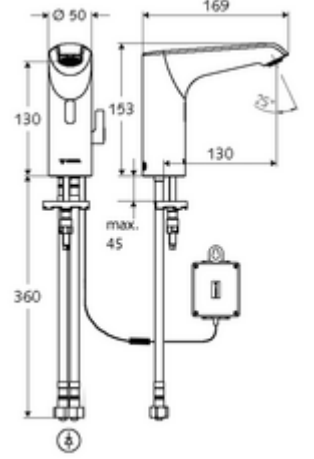

ürün numarası: 01 297 06 99

HD-M mid. - Yüksek basınç karma su

Kızılötesi sensör kumandalı. Pille işletim. SCHELL su yönetim sistemi SWS ile ağ kurmak için uygun. SCHELL Single Control SSC üzerinden parametrelenebilir.

- Kızılötesi sensör tek delikli armatür
 - Termostat
 - Kızılötesi sensör elektronik, programlanabilir
 - 6V ön filtreli eksensel selenoid valf
 - Akış regülatörü
 - Bağlantı kablosu 220 mm, 3 kutuplu konnektörlü, koruma sınıfı IP 65
 - Pil bölmesi 6 V, koruma sınıfı IP 65
 - 4x AA alkali pil 1,5 V
 - 2 esnek bağlantı hortumu Clean-Fix S G 3/8 IG x 400 mm, entegre çekvalf (Çekvalf, EN 1717: EB) ve ön filtre ile
 - Lavabo montajı için sabitleme malzemesi
-
- Einstellmöglichkeiten über SWS SSC
 - Sensör kapsama alanı (kısa / orta / uzun)
 - Yakın refleks üzerinden programlama (Kapalı / Açık)
 - Maks. çalışma süresi (1 - 360 s)
 - Artçı çalışma süresi (0,6 - 60 s)
 - Durgunluk deşarjı (Kapalı / 5 - 600 s, son deşarjdan sonra her 1 - 240 h / her 1- 240 h)
 - Termal dezenfeksiyon için sürekli deşarj, haşlanma korumalı (Kapalı / 15 s - 600 s)
 - Sürekli akış (Kapalı / 15 - 600 s)
 - Enerji tasarruf modu (Kapalı / son kullanımdan sonra 1 - 254 h)
 - Temizlik durdur (Kapalı / 60 - 360 s)
 - Einstellmöglichkeiten über Nahreflex
 - Sensör kapsama alanı (kısa / orta / uzun)
 - Durgunluk deşarjı (Kapalı / 30 s, son deşarjdan sonra her 24 h / her 24 h)
 - Termal dezenfeksiyon için sürekli deşarj, haşlanma korumalı (Kapalı / 300 s / 120 s)
 - Temizlik durdur (Kapalı / 60 s)
 - Durchfluss: Durchfluss druckunabhängig, max.: 5 l/min
 - Fließdruck: 1,0 - 5,0 bar
 - Max. Ruhedruck: 8 bar
 - Maks. işletim sıcaklığı: 70 °C (80 °C termal dezenfeksiyon için)
 - Werkstoff: Mahfaza Pirinç; Su taşıyan parçalar Plastik
 - Oberfläche: Krom
 - : PA-IX 29072/IO, Belgaqua, WRAS talep edilen
 - Durchflussklasse: O
-
- Gewicht: 2,04 kg/Adet
 - Verpackungseinheit: 1