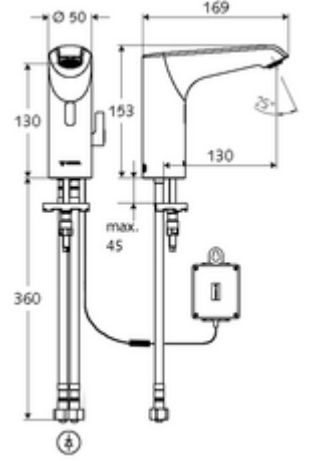

ürün numarası: 01 297 06 99

HD-M mid. - Yüksek basınç karma su

Kızılötesi sensör kumandalı. Pille işletim. SCHELL su yönetim sistemi SWS ile ağ kurmak için uygun. SCHELL Single Control SSC üzerinden parametrelenebilir.

- Kızılötesi sensör tek delikli armatür
 - Termostat
 - Kızılötesi sensör elektronik, programlanabilir
 - 6V ön filtreli eksensel selenoid valf
 - Akış regülatörü
 - Bağlantı kablosu 220 mm, 3 kutuplu konnektörlü, koruma sınıfı IP 65
 - Pil bölmesi 6 V, koruma sınıfı IP 65
 - 4x AA alkali pil 1,5 V
 - 2 esnek bağlantı hortumu Clean-Fix S G 3/8 IG x 400 mm, entegre çekvalf (Çekvalf, EN 1717: EB) ve ön filtre ile
 - Lavabo montajı için sabitleme malzemesi
-
- Einstellmöglichkeiten über SWS SSC
 - Sensör kapsama alanı (kısa / orta / uzun)
 - Yakın refleks üzerinden programlama (Kapalı / Açık)
 - Maks. çalışma süresi (1 - 360 s)
 - Artçı çalışma süresi (0,6 - 60 s)
 - Durgunluk deşarjı (Kapalı / 5 - 600 s, son deşarjdan sonra her 1 - 240 h / her 1- 240 h)
 - Termal dezenfeksiyon için sürekli deşarj, haşlanma korumalı (Kapalı / 15 s - 600 s)
 - Sürekli akış (Kapalı / 15 - 600 s)
 - Enerji tasarruf modu (Kapalı / son kullanımdan sonra 1 - 254 h)
 - Temizlik durdur (Kapalı / 60 - 360 s)
 - Einstellmöglichkeiten über Nahreflex
 - Sensör kapsama alanı (kısa / orta / uzun)
 - Durgunluk deşarjı (Kapalı / 30 s, son deşarjdan sonra her 24 h / her 24 h)
 - Termal dezenfeksiyon için sürekli deşarj, haşlanma korumalı (Kapalı / 300 s / 120 s)
 - Temizlik durdur (Kapalı / 60 s)
 - Durchfluss: Durchfluss druckunabhängig, max.: 5 l/min
 - Fließdruck: 1,0 - 5,0 bar
 - Max. Ruhedruck: 8 bar
 - Maks. işletim sıcaklığı: 70 °C (80 °C termal dezenfeksiyon için)
 - Werkstoff: Mahfaza Pirinç; Su taşıyan parçalar Plastik
 - Oberfläche: Krom
 - : PA-IX 29072/IO, Belgaqua, WRAS talep edilen
 - Durchflussklasse: O
-
- Gewicht: 2,04 kg/Adet
 - Verpackungseinheit: 1