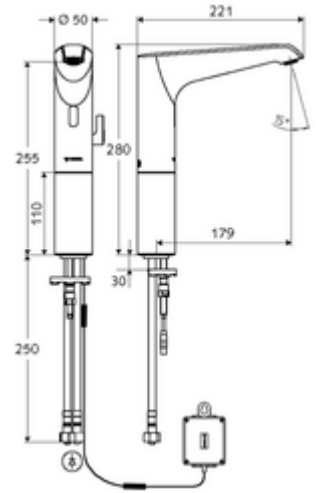

## HD-M large - Yüksek basınç karma su

Kızılötesi sensör kumandalı. Pille işletim. SCHELL su yönetim sistemi SWS ile ağ kurmak için uygun. SCHELL Single Control SSC üzerinden parametrelenebilir.

- Kızılötesi sensör tek delikli armatür
  - Termostat
  - Kızılötesi sensör elektronik, programlanabilir
  - Dikey boru uzatması
  - 6V ön filtreli eksensel selenoid valf
  - Akış regülatörü
  - Bağlantı kablosu 350 mm, 3 kutuplu konnektörlü, koruma sınıfı IP 65
- Pil bölmesi 6 V, koruma sınıfı IP 65
- 4x AA alkali pil 1,5 V
- 2 esnek bağlantı hortumu Clean-Fix S G 3/8 IG x 500 mm, entegre çekvalf (Çekvalf, EN 1717: EB) ve ön filtre ile
- Lavabo montajı için sabitleme malzemesi
- Einstellmöglichkeiten über SWS SSC
  - Sensör kapsama alanı (kısa / orta / uzun)
  - Yakın refleks üzerinden programlama (Kapalı / Açık)
  - Maks. çalışma süresi (1 - 360 s)
  - Artçı çalışma süresi (0,6 - 60 s)
  - Durgunluk deşarjı (Kapalı / 5 - 600 s, son deşarjdan sonra her 1 - 240 h / her 1- 240 h)
  - Termal dezenfeksiyon için sürekli deşarj, haşlanma korumalı (Kapalı / 15 s - 600 s)
  - Sürekli akış (Kapalı / 15 - 600 s)
  - Enerji tasarruf modu (Kapalı / son kullanımdan sonra 1 - 254 h)
  - Temizlik durdur (Kapalı / 60 - 360 s)
- Einstellmöglichkeiten über Nahreflex
  - Sensör kapsama alanı (kısa / orta / uzun)
  - Durgunluk deşarjı (Kapalı / 30 s, son deşarjdan sonra her 24 h / her 24 h)
  - Termal dezenfeksiyon için sürekli deşarj, haşlanma korumalı (Kapalı / 300 s / 120 s)
  - Temizlik durdur (Kapalı / 60 s)
- Durchfluss: Durchfluss druckunabhängig, max.: 5 l/min
- Fließdruck: 1,0 - 5,0 bar
- Max. Ruhedruck: 8 bar
- Maks. işletim sıcaklığı: 70 °C (80 °C termal dezenfeksiyon için)
- Werkstoff: Mahfaza Pirinç; Su taşıyan parçalar Plastik
- Oberfläche: Krom
- Bağlantı: 2x G 3/8 IG
- : PA-IX 29072/IO, Belgaqua
- Durchflussklasse: O
- Gewicht: 2,68 kg/Adet
- Verpackungseinheit: 1