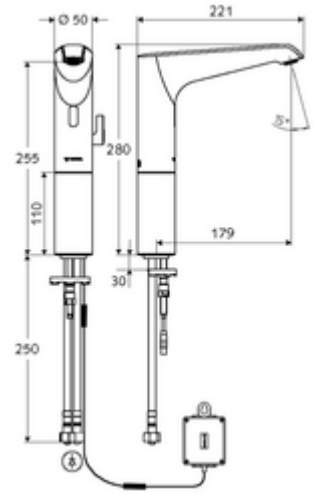

ürün numarası: 01 298 06 99

HD-M large - Yüksek basınç karma su

Kızılötesi sensör kumandalı. Pille işletim. SCHELL su yönetim sistemi SWS ile ağ kurmak için uygun. SCHELL Single Control SSC üzerinden parametrelenebilir.

- Kızılötesi sensör tek delikli armatür
 - Termostat
 - Kızılötesi sensör elektronik, programlanabilir
 - Dikey boru uzatması
 - 6V ön filtreli eksensel selenoid valf
 - Akış regülatörü
 - Bağlantı kablosu 350 mm, 3 kutuplu konnektörlü, koruma sınıfı IP 65
- Pil bölmesi 6 V, koruma sınıfı IP 65
- 4x AA alkali pil 1,5 V
- 2 esnek bağlantı hortumu Clean-Fix S G 3/8 IG x 500 mm, entegre çekvalf (Çekvalf, EN 1717: EB) ve ön filtre ile
- Lavabo montajı için sabitleme malzemesi
- Einstellmöglichkeiten über SWS SSC
 - Sensör kapsama alanı (kısa / orta / uzun)
 - Yakın refleks üzerinden programlama (Kapalı / Açık)
 - Maks. çalışma süresi (1 - 360 s)
 - Artçı çalışma süresi (0,6 - 60 s)
 - Durgunluk deşarjı (Kapalı / 5 - 600 s, son deşarjdan sonra her 1 - 240 h / her 1- 240 h)
 - Termal dezenfeksiyon için sürekli deşarj, haşlanma korumalı (Kapalı / 15 s - 600 s)
 - Sürekli akış (Kapalı / 15 - 600 s)
 - Enerji tasarruf modu (Kapalı / son kullanımdan sonra 1 - 254 h)
 - Temizlik durdur (Kapalı / 60 - 360 s)
- Einstellmöglichkeiten über Nahreflex
 - Sensör kapsama alanı (kısa / orta / uzun)
 - Durgunluk deşarjı (Kapalı / 30 s, son deşarjdan sonra her 24 h / her 24 h)
 - Termal dezenfeksiyon için sürekli deşarj, haşlanma korumalı (Kapalı / 300 s / 120 s)
 - Temizlik durdur (Kapalı / 60 s)
- Durchfluss: Durchfluss druckunabhängig, max.: 5 l/min
- Fließdruck: 1,0 - 5,0 bar
- Max. Ruhedruck: 8 bar
- Maks. işletim sıcaklığı: 70 °C (80 °C termal dezenfeksiyon için)
- Werkstoff: Mahfaza Pirinç; Su taşıyan parçalar Plastik
- Oberfläche: Krom
- Bağlantı: 2x G 3/8 IG
- : PA-IX 29072/IO, Belgaqua
- Durchflussklasse: O
- Gewicht: 2,68 kg/Adet
- Verpackungseinheit: 1