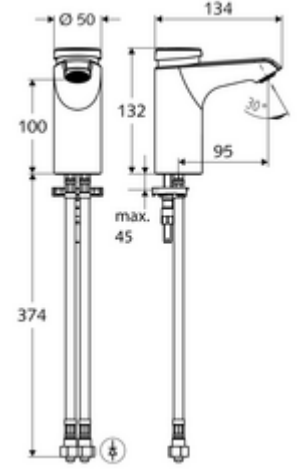

ürün numarası: 02 156 06 99

HD-M small - Yüksek basıncı karma su

Otomatik kapanmalı manuel tetikleme. Basit çalışma süresi ayarı.

- Zaman ayarlı tek delikli armatür
 - Zaman ayarlı Kartus SC II sıcak su ayarlı
 - Akış regülatörü
- 2 esnek bağlantı hortumu Clean-Fix S G 3/8 IG x 380 mm, entegre çekvalf (Çekvalf, EN 1717: EB) ve ön filtre ile
- Lavabo montajı için sabitleme malzemesi
- Laufzeit: 2 - 15 s (7 s)
- Durchfluss: Durchfluss druckunabhängig, max.: 5 l/min
- Fließdruck: 1,0 - 5,0 bar
- Max. Ruhedruck: 8 bar
- Maks. işletim sıcaklığı: 70 °C (80 °C termal dezenfeksiyon için)
- Werkstoff: Mahfaza Pirinç, içme suyu yönetmeliğine uygun
- Oberfläche: Krom
- Bağlantı: 2x G 3/8 IG
- : PA-IX 29071/IO, Belgaqua
- Durchflussklasse: O
- Gewicht: 1,85 kg/Adet
- Verpackungseinheit: 1