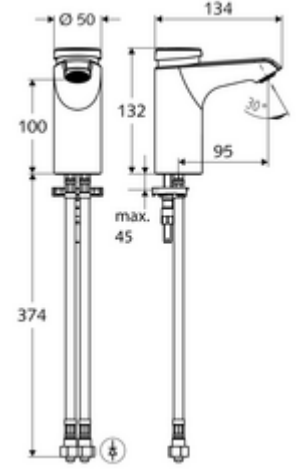

## HD-M small - Yüksek basıncı karma su

Otomatik kapanmalı manuel tetikleme. Basit çalışma süresi ayarlı.

- Zaman ayarlı tek delikli armatür
  - Zaman ayarlı Kartus SC II sıcak su ayarlı
  - Akış regülatörü
- 2 esnek bağlantı hortumu Clean-Fix S G 3/8 IG x 380 mm, entegre çekvalf (Çekvalf, EN 1717: EB) ve ön filtre ile
- Lavabo montajı için sabitleme malzemesi
  
- Laufzeit: 2 - 15 s (7 s )
- Durchfluss: Durchfluss druckunabhängig, max.: 5 l/min
- Fließdruck: 1,0 - 5,0 bar
- Max. Ruhedruck: 8 bar
- Maks. işletim sıcaklığı: 70 °C (80 °C termal dezenfeksiyon için)
- Werkstoff: Mahfaza Pirinç, içme suyu yönetmeliğine uygun
- Oberfläche: Krom
- Bağlantı: 2x G 3/8 IG
- : PA-IX 29071/IO, Belgaqua
- Durchflussklasse: O
  
- Gewicht: 1,85 kg/Adet
- Verpackungseinheit: 1