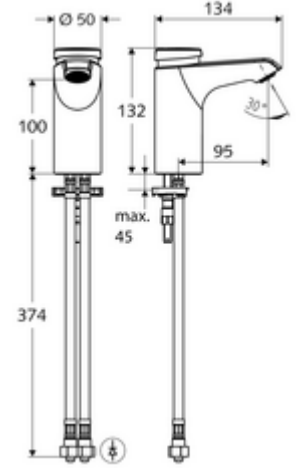

ürün numarası: 02 156 06 99

HD-M small - Yüksek basıncı karma su

Otomatik kapanmalı manuel tetikleme. Basit çalışma süresi ayarı.

- Zaman ayarlı tek delikli armatür
 - Zaman ayarlı Kartus SC II sıcak su ayarlı
 - Akış regülatörü
 - 2 esnek bağlantı hortumu Clean-Fix S G 3/8 IG x 380 mm, entegre çekvalf (Çekvalf, EN 1717: EB) ve ön filtre ile
 - Lavabo montajı için sabitleme malzemesi
-
- Laufzeit: 2 - 15 s (7 s)
 - Durchfluss: Durchfluss druckunabhängig, max.: 5 l/min
 - Fließdruck: 1,0 - 5,0 bar
 - Max. Ruhedruck: 8 bar
 - Maks. işletim sıcaklığı: 70 °C (80 °C termal dezenfeksiyon için)
 - Werkstoff: Mahfaza Pirinç, içme suyu yönetmeliğine uygun
 - Oberfläche: Krom
 - Bağlantı: 2x G 3/8 IG
 - : PA-IX 29071/IO, Belgaqua
 - Durchflussklasse: O
-
- Gewicht: 1,85 kg/Adet
 - Verpackungseinheit: 1