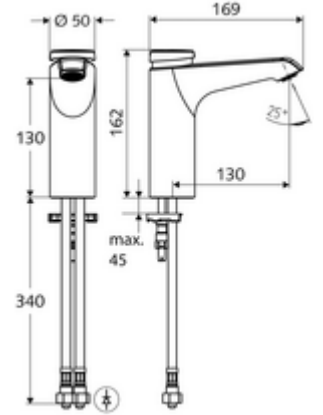

ürün numarası: 02 157 06 99

HD-M mid. - Yüksek basınç karma su

Otomatik kapanmalı manuel tetikleme. Basit çalışma süresi ayarı.

- Zaman ayarlı tek delikli armatür
 - Zaman ayarlı Kartus SC II sıcak su ayarlı
 - Akış regülatörü
- 2 esnek bağlantı hortumu Clean-Fix S G 3/8 IG x 380 mm, entegre çekvalf (Çekvalf, EN 1717: EB) ve ön filtre ile
- Lavabo montajı için sabitleme malzemesi
- Laufzeit: 2 - 15 s (7 s)
- Durchfluss: Durchfluss druckunabhängig, max.: 5 l/min
- Fließdruck: 1,0 - 5,0 bar
- Max. Ruhedruck: 8 bar
- Maks. işletim sıcaklığı: 70 °C (80 °C termal dezenfeksiyon için)
- Werkstoff: Mahfaza Pirinç, içme suyu yönetmeliğine uygun
- Oberfläche: Krom
- Bağlantı: 2x G 3/8 IG
- : PA-IX 29071/IO, Belgaqua
- Durchflussklasse: O
- Gewicht: 2,05 kg/Adet
- Verpackungseinheit: 1