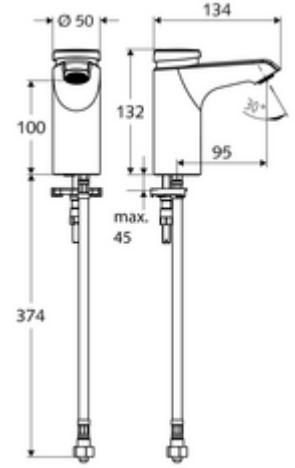

ürün numarası: 02 158 06 99

HD-K small - Yüksek basınç / karıştırılmış su

Otomatik kapanmalı manuel tetikleme. Basit çalışma süresi ayarı.

- Zaman ayarlı tek delikli armatür
  - Zaman ayarlı Kartus SC II
  - Akış regülatörü
- Esnek bağlantı hortumu Clean-Fix S G 3/8 IG x 380 mm, ön filtre ile
- Lavabo montajı için sabitleme malzemesi

- Laufzeit: 2 - 15 s (7 s)
- Durchfluss: Durchfluss druckunabhängig, max.: 5 l/min
- Fließdruck: 1,0 - 5,0 bar
- Max. Ruhedruck: 8 bar
- Maks. işletim sıcaklığı: 70 °C (80 °C termal dezenfeksiyon için)
- Werkstoff: Mahfaza Pirinç, içme suyu yönetmeliğine uygun
- Oberfläche: Krom
- Bağlantı: G 3/8 IG
- : PA-IX 29071/IO
- Durchflussklasse: O

- Gewicht: 1,77 kg/Adet
- Verpackungseinheit: 1

Makale numarası.: 05 430 06 99

Makale numarası.: 02 002 06 99

Makale numarası.: 02 000 06 99

veya

veya