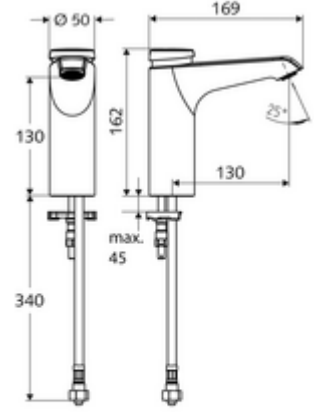

ürün numarası: 02 159 06 99

HD-K mid. - Yüksek basınç / karıştırılmış su

Otomatik kapanmalı manuel tetikleme. Basit çalışma süresi ayarı.

- Zaman ayarlı tek delikli armatür
 - Zaman ayarlı Kartus SC II
 - Akış regülatörü
- Esnek bağlantı hortumu Clean-Fix S G 3/8 IG x 380 mm, ön filtre ile
- Lavabo montajı için sabitleme malzemesi

- Laufzeit: 2 - 15 s (7 s)
- Durchfluss: Durchfluss druckunabhängig, max.: 5 l/min
- Fließdruck: 1,0 - 5,0 bar
- Max. Ruhedruck: 8 bar
- Maks. işletim sıcaklığı: 70 °C (80 °C termal dezenfeksiyon için)
- Werkstoff: Mahfaza Pirinç, içme suyu yönetmeliğine uygun
- Oberfläche: Krom
- Bağlantı: G 3/8 IG
- : PA-IX 29071/IO
- Durchflussklasse: O

- Gewicht: 2,00 kg/Adet
- Verpackungseinheit: 1

Makale numarası.: 05 430 06 99