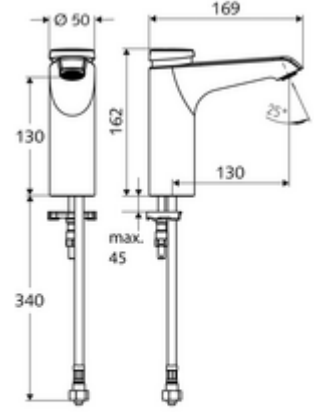

## HD-K mid. - Yüksek basınç / karıştırılmış su

Otomatik kapanmalı manuel tetikleme. Basit çalışma süresi ayarı.

- Zaman ayarlı tek delikli armatür
  - Zaman ayarlı Kartus SC II
  - Akış regülatörü
- Esnek bağlantı hortumu Clean-Fix S G 3/8 IG x 380 mm, ön filtre ile
- Lavabo montajı için sabitleme malzemesi

- Laufzeit: 2 - 15 s (7 s )
- Durchfluss: Durchfluss druckunabhängig, max.: 5 l/min
- Fließdruck: 1,0 - 5,0 bar
- Max. Ruhedruck: 8 bar
- Maks. işletim sıcaklığı: 70 °C (80 °C termal dezenfeksiyon için)
- Werkstoff: Mahfaza Pirinç, içme suyu yönetmeliğine uygun
- Oberfläche: Krom
- Bağlantı: G 3/8 IG
- : PA-IX 29071/IO
- Durchflussklasse: O