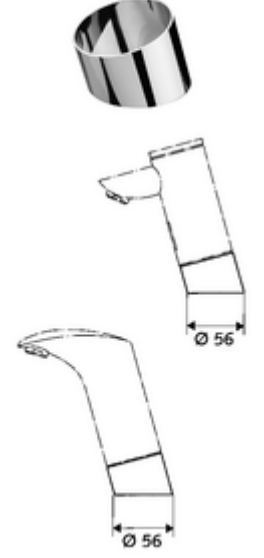

ürün numarası: 01 362 06 99

Sıcaklık kontrollü lavabo armatürleri PURIS E / VENUS E karışım oranının sabit ön ayarı ile karma su dalgasını kapatmak için kapak.

- Kapak paneli
- Oberfläche: Krom
- Gewicht: 0,09 kg/Adet
- Verpackungseinheit: 1

montaj talimatı

- Çekme demirinin takılması için uygun değildir.