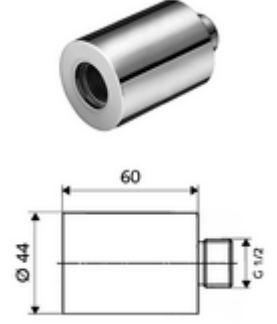

ürün numarası: 61 662 06 99

Büyük lavabolarda boy telafisi için.

- Uzatma
- Werkstoff: Çinko çözünümüne mukavim pirinç, içme suyu yönetmeliğine uygun
- Oberfläche: Krom
- Verlängerung um: 60 mm
- Bağlantı: DN 15 G 1/2 AG
- Gider: DN 15 G 1/2 IG
- Gewicht: 0,44 kg/Adet
- Verpackungseinheit: 1