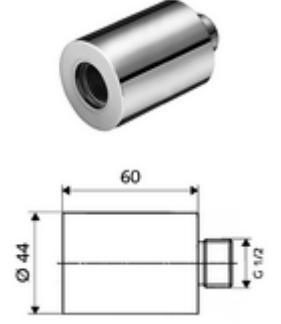

ürün numarası: 61 662 06 99

Büyük lavabolarda boy telafisi için.

- Uzatma
- Werkstoff: Çinko çözünümüne mukavim pirinç, içme suyu yönetmeliğine uygun
- Oberfläche: Krom
- Verlängerung um: 60 mm
- Bağlantı: DN 15 G 1/2 AG
- Gider: DN 15 G 1/2 IG
- Gewicht: 0,44 kg/Adet
- Verpackungseinheit: 1