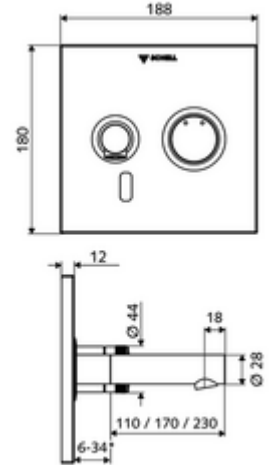

\* In Abhängigkeit der SCHELL Unterputz-Masterbox

- Kızılötesi sensör pencereli ön panel
    - Kovanlı karma su çalıştırma düğmesi
  - Kızılötesi sensör elektronikli montaj çerçevesi, programlanabilir
  - Pil bölmesi 6 V, koruma sınıfı IP 65
  - Sabitleme malzemesi
- 
- Einstellmöglichkeiten über SWS SSC
    - Sensör kapsama alanı (kısa / orta / uzun)
    - Yakın refleks üzerinden programlama (Kapalı / Açık)
    - Maks. çalışma süresi (1 - 360 s)
    - Artçı çalışma süresi (0,6 - 60 s)
    - Durgunluk deşarjı (Kapalı / 5 - 600 s, son deşarjdan sonra her 1 - 240 h / her 1- 240 h)
    - Termal dezenfeksiyon için sürekli deşarj, haşlanma korumalı (Kapalı / 15 s - 600 s)
    - Sürekli akış (Kapalı / 15 - 600 s)
    - Enerji tasarruf modu (Kapalı / son kullanımdan sonra 1 - 254 h)
    - Temizlik durdur (Kapalı / 60 - 360 s)
  - Einstellmöglichkeiten über Nahreflex
    - Sensör kapsama alanı (kısa / orta / uzun)
    - Durgunluk deşarjı (Kapalı / 30 s, son deşarjdan sonra her 24 h / her 24 h)
    - Termal dezenfeksiyon için sürekli deşarj, haşlanma korumalı (Kapalı / 300 s / 120 s)
    - Temizlik durdur (Kapalı / 60 s)
  - Durchfluss: Durchfluss druckunabhängig, max.: 5 l/min
  - Fließdruck: 1,0 - 5,0 bar
  - Max. Ruhedruck: 8 bar
  - Maks. işletim sıcaklığı: 70 °C (80 °C termal dezenfeksiyon için)
  - Werkstoff: Çıkış Pirinç, içme suyu yönetmeliğine uygun; Çalıştırma Pirinç; Ön panel Pirinç
  - Oberfläche: Çıkış Krom; Çalıştırma Krom; Ön panel Krom
  - Auslauf: L 170 mm
  - Ön panelin boyutları: B 188 mm x H 180 mm x T 12 mm
- 
- Gewicht: 2,02 kg/Adet
  - Verpackungseinheit: 1