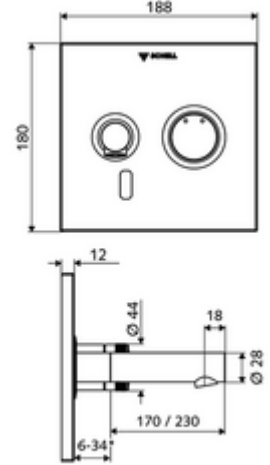

## Karma su

Sıva altı Masterbox WBW-E-M için. Kızılötesi sensör kumandalı. Pille işletim. SCHELL su yönetim sistemi SWS ile ağ kurmak için uygun. SCHELL Single Control SSC üzerinden parametrelenebilir.

\* In Abhängigkeit der SCHELL Unterputz-Masterbox

- Kızılötesi sensör pencereli ön panel
  - Kovanlı karma su çalıştırma düğmesi
- Kızılötesi sensör elektronikli montaj çerçevesi, programlanabilir
- Pil bölmesi 6 V, koruma sınıfı IP 65
- Sabitleme malzemesi
- Einstellmöglichkeiten über SWS SSC
  - Sensör kapsama alanı (kısa / orta / uzun)
  - Yakın refleks üzerinden programlama (Kapalı / Açık)
  - Maks. çalışma süresi (1 - 360 s)
  - Artçı çalışma süresi (0,6 - 60 s)
  - Durgunluk deşarjı (Kapalı / 5 - 600 s, son deşarjdan sonra her 1 - 240 h / her 1- 240 h)
  - Termal dezenfeksiyon için sürekli deşarj, haşlanma korumalı (Kapalı / 15 s - 600 s)
  - Sürekli akış (Kapalı / 15 - 600 s)
  - Enerji tasarruf modu (Kapalı / son kullanımdan sonra 1 - 254 h)
  - Temizlik durdur (Kapalı / 60 - 360 s)
- Einstellmöglichkeiten über Nahreflex
  - Sensör kapsama alanı (kısa / orta / uzun)
  - Durgunluk deşarjı (Kapalı / 30 s, son deşarjdan sonra her 24 h / her 24 h)
  - Termal dezenfeksiyon için sürekli deşarj, haşlanma korumalı (Kapalı / 300 s / 120 s)
  - Temizlik durdur (Kapalı / 60 s)
- Durchfluss: Durchfluss druckunabhängig, max.: 5 l/min
- Fließdruck: 1,0 - 5,0 bar
- Max. Ruhedruck: 8 bar
- Maks. işletim sıcaklığı: 70 °C (80 °C termal dezenfeksiyon için)
- Werkstoff: Çıkış Pirinç, içme suyu yönetmeliğine uygun; Çalıştırma Pirinç; Ön panel Pirinç
- Oberfläche: Çıkış Krom; Çalıştırma Krom; Ön panel Krom
- Auslauf: L 170 mm
- Ön panelin boyutları: B 188 mm x H 180 mm x T 12 mm
- Gewicht: 2,02 kg/Adet
- Verpackungseinheit: 1