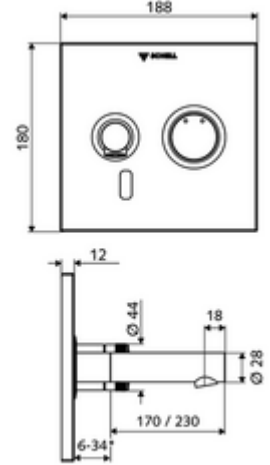

## Karma su

Sıva altı Masterbox WBW-E-M için. Kızılötesi sensör kumandalı. Pille işletim. SCHELL su yönetim sistemi SWS ile ağ kurmak için uygun. SCHELL Single Control SSC üzerinden parametrelenebilir.

\* In Abhängigkeit der SCHELL Unterputz-Masterbox

- Kızılötesi sensör pencereleli ön panel
  - Kovanlı karma su çalıştırma düğmesi
- Kızılötesi sensör elektronikli montaj çerçevesi, programlanabilir
- Pil bölmesi 6 V, koruma sınıfı IP 65
- Sabitleme malzemesi
- Einstellmöglichkeiten über SWS SSC
  - Sensör kapsama alanı (kısa / orta / uzun)
  - Yakın refleks üzerinden programlama (Kapalı / Açık)
  - Maks. çalışma süresi (1 - 360 s)
  - Artçı çalışma süresi (0,6 - 60 s)
  - Durgunluk deşarjı (Kapalı / 5 - 600 s, son deşarjdan sonra her 1 - 240 h / her 1- 240 h)
  - Termal dezenfeksiyon için sürekli deşarj, haşlanma korumalı (Kapalı / 15 s - 600 s)
  - Sürekli akış (Kapalı / 15 - 600 s)
  - Enerji tasarruf modu (Kapalı / son kullanımdan sonra 1 - 254 h)
  - Temizlik durdur (Kapalı / 60 - 360 s)
- Einstellmöglichkeiten über Nahreflex
  - Sensör kapsama alanı (kısa / orta / uzun)
  - Durgunluk deşarjı (Kapalı / 30 s, son deşarjdan sonra her 24 h / her 24 h)
  - Termal dezenfeksiyon için sürekli deşarj, haşlanma korumalı (Kapalı / 300 s / 120 s)
  - Temizlik durdur (Kapalı / 60 s)
- Durchfluss: Durchfluss druckunabhängig, max.: 5 l/min
- Fließdruck: 1,0 - 5,0 bar
- Max. Ruhedruck: 8 bar
- Maks. işletim sıcaklığı: 70 °C (80 °C termal dezenfeksiyon için)
- Werkstoff: Çıkış Pirinç, içme suyu yönetmeliğine uygun; Çalıştırma Pirinç; Ön panel Pirinç
- Oberfläche: Çıkış Krom; Çalıştırma Krom; Ön panel Krom
- Auslauf: L 170 mm
- Ön panelin boyutları: B 188 mm x H 180 mm x T 12 mm
- Gewicht: 2,02 kg/Adet
- Verpackungseinheit: 1