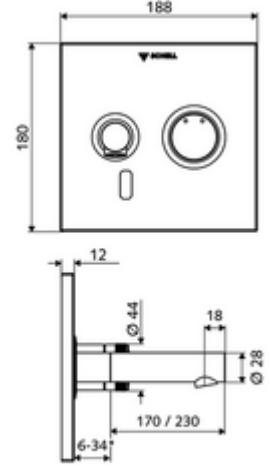

## Karma su

Sıva altı Masterbox WBW-E-M için. Kızılötesi sensör kumandalı. Pille işletim. SCHELL su yönetim sistemi SWS ile ağ kurmak için uygun. SCHELL Single Control SSC üzerinden parametrelenebilir.

\* In Abhängigkeit der SCHELL Unterputz-Masterbox

- Kızılötesi sensör pencereleli ön panel
  - Kovanlı karma su çalıştırma düğmesi
- Kızılötesi sensör elektronikli montaj çerçevesi, programlanabilir
- Pil bölmesi 6 V, koruma sınıfı IP 65
- Sabitleme malzemesi
  
- Einstellmöglichkeiten über SWS SSC
  - Sensör kapsama alanı (kısa / orta / uzun)
  - Yakın refleks üzerinden programlama (Kapalı / Açık)
  - Maks. çalışma süresi (1 - 360 s)
  - Artçı çalışma süresi (0,6 - 60 s)
  - Durgunluk deşarjı (Kapalı / 5 - 600 s, son deşarjdan sonra her 1 - 240 h / her 1- 240 h)
  - Termal dezenfeksiyon için sürekli deşarj, haşlanma korumalı (Kapalı / 15 s - 600 s)
  - Sürekli akış (Kapalı / 15 - 600 s)
  - Enerji tasarruf modu (Kapalı / son kullanımdan sonra 1 - 254 h)
  - Temizlik durdur (Kapalı / 60 - 360 s)
- Einstellmöglichkeiten über Nahreflex
  - Sensör kapsama alanı (kısa / orta / uzun)
  - Durgunluk deşarjı (Kapalı / 30 s, son deşarjdan sonra her 24 h / her 24 h)
  - Termal dezenfeksiyon için sürekli deşarj, haşlanma korumalı (Kapalı / 300 s / 120 s)
  - Temizlik durdur (Kapalı / 60 s)
- Durchfluss: Durchfluss druckunabhängig, max.: 5 l/min
- Fließdruck: 1,0 - 5,0 bar
- Max. Ruhedruck: 8 bar
- Maks. işletim sıcaklığı: 70 °C (80 °C termal dezenfeksiyon için)
- Werkstoff: Çıkış Piriç, içme suyu yönetmeliğine uygun; Çalıştırma Piriç; Ön panel Paslanmaz çelik
- Oberfläche: Çıkış Krom; Çalıştırma Krom; Ön panel Fırçalanmış paslanmaz çelik
- Auslauf: L 170 mm
- Ön panelin boyutları: B 188 mm x H 180 mm x T 12 mm
  
- Gewicht: 1,83 kg/Adet
- Verpackungseinheit: 1