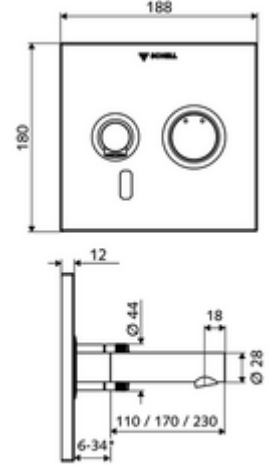

ürün numarası: 01 929 28 99

Karma su

Sıva altı Masterbox WBW-E-M için. Kızılötesi sensör kumandalı. Pille işletim. SCHELL su yönetim sistemi SWS ile ağ kurmak için uygun. SCHELL Single Control SSC üzerinden parametrelenebilir.

* In Abhängigkeit der SCHELL Unterputz-Masterbox

- Kızılötesi sensör pencereli ön panel
 - Kovanlı karma su çalıştırma düğmesi
 - Kızılötesi sensör elektronikli montaj çerçevesi, programlanabilir
 - Pil bölmesi 6 V, koruma sınıfı IP 65
 - Sabitleme malzemesi
-
- Einstellmöglichkeiten über SWS SSC
 - Sensör kapsama alanı (kısa / orta / uzun)
 - Yakın refleks üzerinden programlama (Kapalı / Açık)
 - Maks. çalışma süresi (1 - 360 s)
 - Artçı çalışma süresi (0,6 - 60 s)
 - Durgunluk deşarjı (Kapalı / 5 - 600 s, son deşarjdan sonra her 1 - 240 h / her 1- 240 h)
 - Termal dezenfeksiyon için sürekli deşarj, haşlanma korumalı (Kapalı / 15 s - 600 s)
 - Sürekli akış (Kapalı / 15 - 600 s)
 - Enerji tasarruf modu (Kapalı / son kullanımdan sonra 1 - 254 h)
 - Temizlik durdur (Kapalı / 60 - 360 s)
 - Einstellmöglichkeiten über Nahreflex
 - Sensör kapsama alanı (kısa / orta / uzun)
 - Durgunluk deşarjı (Kapalı / 30 s, son deşarjdan sonra her 24 h / her 24 h)
 - Termal dezenfeksiyon için sürekli deşarj, haşlanma korumalı (Kapalı / 300 s / 120 s)
 - Temizlik durdur (Kapalı / 60 s)
 - Durchfluss: Durchfluss druckunabhängig, max.: 5 l/min
 - Fließdruck: 1,0 - 5,0 bar
 - Max. Ruhedruck: 8 bar
 - Maks. işletim sıcaklığı: 70 °C (80 °C termal dezenfeksiyon için)
 - Werkstoff: Çıkış Pirinç, içme suyu yönetmeliğine uygun; Çalıştırma Pirinç; Ön panel Paslanmaz çelik
 - Oberfläche: Çıkış Krom; Çalıştırma Krom; Ön panel Fırçalanmış paslanmaz çelik
 - Auslauf: L 170 mm
 - Ön panelin boyutları: B 188 mm x H 180 mm x T 12 mm
-
- Gewicht: 1,83 kg/Adet
 - Verpackungseinheit: 1