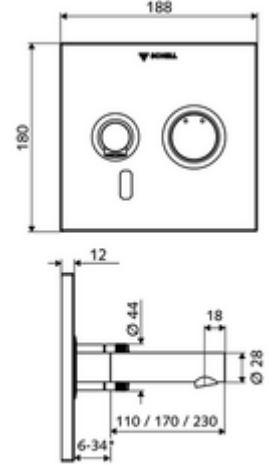

ürün numarası: 01 930 06 99

Karma su

Sıva altı Masterbox WBW-E-M için. Kızılötesi sensör kumandalı. Pille işletim. SCHELL su yönetim sistemi SWS ile ağ kurmak için uygun. SCHELL Single Control SSC üzerinden parametrelenebilir.

* In Abhängigkeit der SCHELL Unterputz-Masterbox

- Kızılötesi sensör pencereli ön panel
 - Kovanlı karma su çalıştırma düğmesi
- Kızılötesi sensör elektronikli montaj çerçevesi, programlanabilir
- Pil bölmesi 6 V, koruma sınıfı IP 65
- Sabitleme malzemesi
- Einstellmöglichkeiten über SWS SSC
 - Sensör kapsama alanı (kısa / orta / uzun)
 - Yakın refleks üzerinden programlama (Kapalı / Açık)
 - Maks. çalışma süresi (1 - 360 s)
 - Artçı çalışma süresi (0,6 - 60 s)
 - Durgunluk deşarjı (Kapalı / 5 - 600 s, son deşarjdan sonra her 1 - 240 h / her 1- 240 h)
 - Termal dezenfeksiyon için sürekli deşarj, haşlanma korumalı (Kapalı / 15 s - 600 s)
 - Sürekli akış (Kapalı / 15 - 600 s)
 - Enerji tasarruf modu (Kapalı / son kullanımdan sonra 1 - 254 h)
 - Temizlik durdur (Kapalı / 60 - 360 s)
- Einstellmöglichkeiten über Nahreflex
 - Sensör kapsama alanı (kısa / orta / uzun)
 - Durgunluk deşarjı (Kapalı / 30 s, son deşarjdan sonra her 24 h / her 24 h)
 - Termal dezenfeksiyon için sürekli deşarj, haşlanma korumalı (Kapalı / 300 s / 120 s)
 - Temizlik durdur (Kapalı / 60 s)
- Durchfluss: Durchfluss druckunabhängig, max.: 5 l/min
- Fließdruck: 1,0 - 5,0 bar
- Max. Ruhedruck: 8 bar
- Maks. işletim sıcaklığı: 70 °C (80 °C termal dezenfeksiyon için)
- Werkstoff: Çıkış Pirinç, içme suyu yönetmeliğine uygun; Çalıştırma Pirinç; Ön panel Pirinç
- Oberfläche: Çıkış Krom; Çalıştırma Krom; Ön panel Krom
- Auslauf: L 230 mm
- Ön panelin boyutları: B 188 mm x H 180 mm x T 12 mm
- Gewicht: 2,19 kg/Adet
- Verpackungseinheit: 1