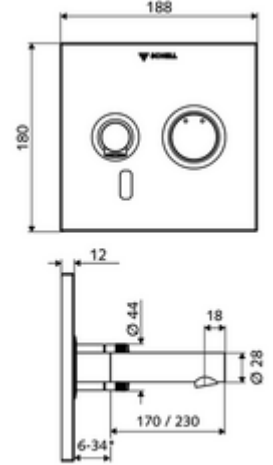

ürün numarası: 01 930 06 99

Karma su

Sıva altı Masterbox WBW-E-M için. Kızılötesi sensör kumandalı. Pille işletim. SCHELL su yönetim sistemi SWS ile ağ kurmak için uygun. SCHELL Single Control SSC üzerinden parametrelenebilir.

* In Abhängigkeit der SCHELL Unterputz-Masterbox

- Kızılötesi sensör pencereli ön panel
 - Kovanlı karma su çalıştırma düğmesi
- Kızılötesi sensör elektronikli montaj çerçevesi, programlanabilir
- Pil bölmesi 6 V, koruma sınıfı IP 65
- Sabitleme malzemesi

- Einstellmöglichkeiten über SWS SSC
 - Sensör kapsama alanı (kısası / orta / uzun)
 - Yakın refleksi üzerinden programlama (Kapalı / Açık)
 - Maks. çalışma süresi (1 - 360 s)
 - Artçı çalışma süresi (0,6 - 60 s)
 - Durgunluk deşarjı (Kapalı / 5 - 600 s, son deşarjdan sonra her 1 - 240 h / her 1- 240 h)
 - Termal dezenfeksiyon için sürekli deşarj, haşlanma korumalı (Kapalı / 15 s - 600 s)
 - Sürekli akış (Kapalı / 15 - 600 s)
 - Enerji tasarruf modu (Kapalı / son kullanımdan sonra 1 - 254 h)
 - Temizlik durdur (Kapalı / 60 - 360 s)
- Einstellmöglichkeiten über Nahreflex
 - Sensör kapsama alanı (kısası / orta / uzun)
 - Durgunluk deşarjı (Kapalı / 30 s, son deşarjdan sonra her 24 h / her 24 h)
 - Termal dezenfeksiyon için sürekli deşarj, haşlanma korumalı (Kapalı / 300 s / 120 s)
 - Temizlik durdur (Kapalı / 60 s)
- Durchfluss: Durchfluss druckunabhängig, max.: 5 l/min
- Fließdruck: 1,0 - 5,0 bar
- Max. Ruhedruck: 8 bar
- Maks. işletim sıcaklığı: 70 °C (80 °C termal dezenfeksiyon için)
- Werkstoff: Çıkış Piriç, içme suyu yönetmeliğine uygun; Çalıştırma Piriç; Ön panel Piriç
- Oberfläche: Çıkış Krom; Çalıştırma Krom; Ön panel Krom
- Auslauf: L 230 mm
- Ön panelin boyutları: B 188 mm x H 180 mm x T 12 mm