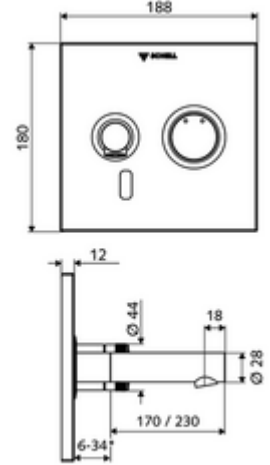

ürün numarası: 01 930 06 99

Karma su

Sıva altı Masterbox WBW-E-M için. Kızılötesi sensör kumandalı. Pille işletim. SCHELL su yönetim sistemi SWS ile ağ kurmak için uygun. SCHELL Single Control SSC üzerinden parametrelenebilir.

* In Abhängigkeit der SCHELL Unterputz-Masterbox

- Kızılötesi sensör pencereli ön panel
 - Kovanlı karma su çalıştırma düğmesi
- Kızılötesi sensör elektronikli montaj çerçevesi, programlanabilir
- Pil bölmesi 6 V, koruma sınıfı IP 65
- Sabitleme malzemesi
- Einstellmöglichkeiten über SWS SSC
 - Sensör kapsama alanı (kısaa / orta / uzun)
 - Yakın refleks üzerinden programlama (Kapalı / Açık)
 - Maks. çalışma süresi (1 - 360 s)
 - Artçı çalışma süresi (0,6 - 60 s)
 - Durgunluk deşarjı (Kapalı / 5 - 600 s, son deşarjdan sonra her 1 - 240 h / her 1- 240 h)
 - Termal dezenfeksiyon için sürekli deşarj, haşlanma korumalı (Kapalı / 15 s - 600 s)
 - Sürekli akış (Kapalı / 15 - 600 s)
 - Enerji tasarruf modu (Kapalı / son kullanımdan sonra 1 - 254 h)
 - Temizlik durdur (Kapalı / 60 - 360 s)
- Einstellmöglichkeiten über Nahreflex
 - Sensör kapsama alanı (kısaa / orta / uzun)
 - Durgunluk deşarjı (Kapalı / 30 s, son deşarjdan sonra her 24 h / her 24 h)
 - Termal dezenfeksiyon için sürekli deşarj, haşlanma korumalı (Kapalı / 300 s / 120 s)
 - Temizlik durdur (Kapalı / 60 s)
- Durchfluss: Durchfluss druckunabhängig, max.: 5 l/min
- Fließdruck: 1,0 - 5,0 bar
- Max. Ruhedruck: 8 bar
- Maks. işletim sıcaklığı: 70 °C (80 °C termal dezenfeksiyon için)
- Werkstoff: Çıkış Piriç, içme suyu yönetmeliğine uygun; Çalıştırma Piriç; Ön panel Piriç
- Oberfläche: Çıkış Krom; Çalıştırma Krom; Ön panel Krom
- Auslauf: L 230 mm
- Ön panelin boyutları: B 188 mm x H 180 mm x T 12 mm
- Gewicht: 2,19 kg/Adet
- Verpackungseinheit: 1