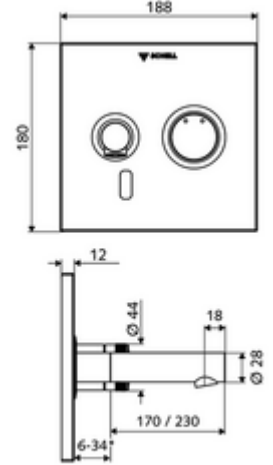

ürün numarası: 01 930 06 99

Karma su

Sıva altı Masterbox WBW-E-M için. Kızılötesi sensör kumandalı. Pille işletim. SCHELL su yönetim sistemi SWS ile ağ kurmak için uygun. SCHELL Single Control SSC üzerinden parametrelenebilir.

* In Abhängigkeit der SCHELL Unterputz-Masterbox

- Kızılötesi sensör pencereli ön panel
 - Kovanlı karma su çalıştırma düğmesi
 - Kızılötesi sensör elektronikli montaj çerçevesi, programlanabilir
 - Pil bölmesi 6 V, koruma sınıfı IP 65
 - Sabitleme malzemesi
-
- Einstellmöglichkeiten über SWS SSC
 - Sensör kapsama alanı (kısa / orta / uzun)
 - Yakın refleks üzerinden programlama (Kapalı / Açık)
 - Maks. çalışma süresi (1 - 360 s)
 - Artçı çalışma süresi (0,6 - 60 s)
 - Durgunluk deşarjı (Kapalı / 5 - 600 s, son deşarjdan sonra her 1 - 240 h / her 1- 240 h)
 - Termal dezenfeksiyon için sürekli deşarj, haşlanma korumalı (Kapalı / 15 s - 600 s)
 - Sürekli akış (Kapalı / 15 - 600 s)
 - Enerji tasarruf modu (Kapalı / son kullanımdan sonra 1 - 254 h)
 - Temizlik durdur (Kapalı / 60 - 360 s)
 - Einstellmöglichkeiten über Nahreflex
 - Sensör kapsama alanı (kısa / orta / uzun)
 - Durgunluk deşarjı (Kapalı / 30 s, son deşarjdan sonra her 24 h / her 24 h)
 - Termal dezenfeksiyon için sürekli deşarj, haşlanma korumalı (Kapalı / 300 s / 120 s)
 - Temizlik durdur (Kapalı / 60 s)
 - Durchfluss: Durchfluss druckunabhängig, max.: 5 l/min
 - Fließdruck: 1,0 - 5,0 bar
 - Max. Ruhedruck: 8 bar
 - Maks. işletim sıcaklığı: 70 °C (80 °C termal dezenfeksiyon için)
 - Werkstoff: Çıkış Pirinç, içme suyu yönetmeliğine uygun; Çalıştırma Pirinç; Ön panel Pirinç
 - Oberfläche: Çıkış Krom; Çalıştırma Krom; Ön panel Krom
 - Auslauf: L 230 mm
 - Ön panelin boyutları: B 188 mm x H 180 mm x T 12 mm
-
- Gewicht: 2,19 kg/Adet
 - Verpackungseinheit: 1