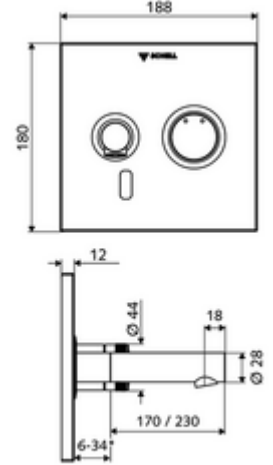

## Karma su

Sıva altı Masterbox WBW-E-M için. Kızılötesi sensör kumandalı. Pille işletim. SCHELL su yönetim sistemi SWS ile ağ kurmak için uygun. SCHELL Single Control SSC üzerinden parametrelenebilir.

\* In Abhängigkeit der SCHELL Unterputz-Masterbox

- Kızılötesi sensör pencereli ön panel
  - Kovanlı karma su çalıştırma düğmesi
- Kızılötesi sensör elektronikli montaj çerçevesi, programlanabilir
- Pil bölmesi 6 V, koruma sınıfı IP 65
- Sabitleme malzemesi
- Einstellmöglichkeiten über SWS SSC
  - Sensör kapsama alanı (kısa / orta / uzun)
  - Yakın refleks üzerinden programlama (Kapalı / Açık)
  - Maks. çalışma süresi (1 - 360 s)
  - Artçı çalışma süresi (0,6 - 60 s)
  - Durgunluk deşarjı (Kapalı / 5 - 600 s, son deşarjdan sonra her 1 - 240 h / her 1- 240 h)
  - Termal dezenfeksiyon için sürekli deşarj, haşlanma korumalı (Kapalı / 15 s - 600 s)
  - Sürekli akış (Kapalı / 15 - 600 s)
  - Enerji tasarruf modu (Kapalı / son kullanımdan sonra 1 - 254 h)
  - Temizlik durdur (Kapalı / 60 - 360 s)
- Einstellmöglichkeiten über Nahreflex
  - Sensör kapsama alanı (kısa / orta / uzun)
  - Durgunluk deşarjı (Kapalı / 30 s, son deşarjdan sonra her 24 h / her 24 h)
  - Termal dezenfeksiyon için sürekli deşarj, haşlanma korumalı (Kapalı / 300 s / 120 s)
  - Temizlik durdur (Kapalı / 60 s)
- Durchfluss: Durchfluss druckunabhängig, max.: 5 l/min
- Fließdruck: 1,0 - 5,0 bar
- Max. Ruhedruck: 8 bar
- Maks. işletim sıcaklığı: 70 °C (80 °C termal dezenfeksiyon için)
- Werkstoff: Çıkış Pirinç, içme suyu yönetmeliğine uygun; Çalıştırma Pirinç; Ön panel Paslanmaz çelik
- Oberfläche: Çıkış Krom; Çalıştırma Krom; Ön panel Fırçalanmış paslanmaz çelik
- Auslauf: L 230 mm
- Ön panelin boyutları: B 188 mm x H 180 mm x T 12 mm
- Gewicht: 2,14 kg/Adet
- Verpackungseinheit: 1