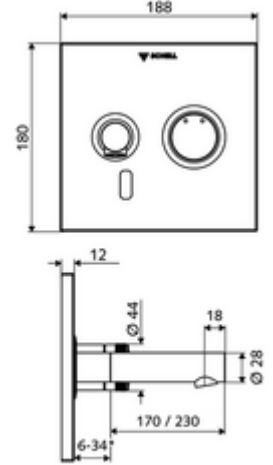

ürün numarası: 01 932 06 99

Karma su

Sıva altı Masterbox WBW-E-M için. Kızılötesi sensör kumandalı. Şebeke işletimi. SCHELL su yönetim sistemi SWS ile ağ kurmak için uygun. SCHELL Single Control SSC üzerinden parametrelenebilir.

- Kızılötesi sensör pencereleli ön panel
 - Kovanlı karma su çalıştırma düğmesi
 - Kızılötesi sensör elektronikli montaj çerçevesi, programlanabilir
 - Sıva altı adaptör 9 VDC, 100 - 240 VAC, 50 - 60 Hz
 - Akış regülatörlü duvar çıkışı (hırsızlığa karşı korumalı)
 - Sabitleme malzemesi
-
- Einstellmöglichkeiten über SWS SSC
 - Sensör kapsama alanı (kısa / orta / uzun)
 - Yakın refleks üzerinden programlama (Kapalı / Açık)
 - Maks. çalışma süresi (1 - 360 s)
 - Artçı çalışma süresi (0,6 - 60 s)
 - Durgunluk deşarjı (Kapalı / 5 - 600 s, son deşarjdan sonra her 1 - 240 h / her 1- 240 h)
 - Termal dezenfeksiyon için sürekli deşarj, haşlanma korumalı (Kapalı / 15 s - 600 s)
 - Sürekli akış (Kapalı / 15 - 600 s)
 - Enerji tasarruf modu (Kapalı / son kullanımdan sonra 1 - 254 h)
 - Temizlik durdur (Kapalı / 60 - 360 s)
 - Einstellmöglichkeiten über Nahreflex
 - Sensör kapsama alanı (kısa / orta / uzun)
 - Durgunluk deşarjı (Kapalı / 30 s, son deşarjdan sonra her 24 h / her 24 h)
 - Termal dezenfeksiyon için sürekli deşarj, haşlanma korumalı (Kapalı / 300 s / 120 s)
 - Temizlik durdur (Kapalı / 60 s)
 - Durchfluss: Durchfluss druckunabhängig, max.: 5 l/min
 - Fließdruck: 1,0 - 5,0 bar
 - Max. Ruhedruck: 8 bar
 - Maks. işletim sıcaklığı: 70 °C (80 °C termal dezenfeksiyon için)
 - Werkstoff: Çıkış Piriç, içme suyu yönetmeliğine uygun; Çalıştırma Piriç; Ön panel Piriç
 - Oberfläche: Çıkış Krom; Çalıştırma Krom; Ön panel Krom
 - Auslauf: L 170 mm
 - Ön panelin boyutları: B 188 mm x H 180 mm x T 12 mm
-
- Gewicht: 2,03 kg/Adet
 - Verpackungseinheit: 1