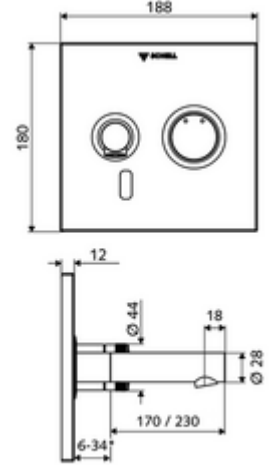

ürün numarası: 01 932 06 99

Karma su

Sıva altı Masterbox WBW-E-M için. Kızılötesi sensör kumandalı. Şebeke işletimi. SCHELL su yönetim sistemi SWS ile ağ kurmak için uygun. SCHELL Single Control SSC üzerinden parametrelenebilir.

* In Abhängigkeit der SCHELL Unterputz-Masterbox

- Kızılötesi sensör pencereleli ön panel
 - Kovanlı karma su çalıştırma düğmesi
 - Kızılötesi sensör elektronikli montaj çerçevesi, programlanabilir
 - Sıva altı adaptör 9 VDC, 100 - 240 VAC, 50 - 60 Hz
 - Akış regülatörlü duvar çıkışı (hırsızlığa karşı korumalı)
 - Sabitleme malzemesi
-
- Einstellmöglichkeiten über SWS SSC
 - Sensör kapsama alanı (kısa / orta / uzun)
 - Yakın refleks üzerinden programlama (Kapalı / Açık)
 - Maks. çalışma süresi (1 - 360 s)
 - Artçı çalışma süresi (0,6 - 60 s)
 - Durgunluk deşarjı (Kapalı / 5 - 600 s, son deşarjdan sonra her 1 - 240 h / her 1- 240 h)
 - Termal dezenfeksiyon için sürekli deşarj, haşlanma korumalı (Kapalı / 15 s - 600 s)
 - Sürekli akış (Kapalı / 15 - 600 s)
 - Enerji tasarruf modu (Kapalı / son kullanımdan sonra 1 - 254 h)
 - Temizlik durdur (Kapalı / 60 - 360 s)
 - Einstellmöglichkeiten über Nahreflex
 - Sensör kapsama alanı (kısa / orta / uzun)
 - Durgunluk deşarjı (Kapalı / 30 s, son deşarjdan sonra her 24 h / her 24 h)
 - Termal dezenfeksiyon için sürekli deşarj, haşlanma korumalı (Kapalı / 300 s / 120 s)
 - Temizlik durdur (Kapalı / 60 s)
 - Durchfluss: Durchfluss druckunabhängig, max.: 5 l/min
 - Fließdruck: 1,0 - 5,0 bar
 - Max. Ruhedruck: 8 bar
 - Maks. işletim sıcaklığı: 70 °C (80 °C termal dezenfeksiyon için)
 - Werkstoff: Çıkış Pirinç, içme suyu yönetmeliğine uygun; Çalıştırma Pirinç; Ön panel Pirinç
 - Oberfläche: Çıkış Krom; Çalıştırma Krom; Ön panel Krom
 - Auslauf: L 170 mm
 - Ön panelin boyutları: B 188 mm x H 180 mm x T 12 mm
-
- Gewicht: 2,03 kg/Adet
 - Verpackungseinheit: 1