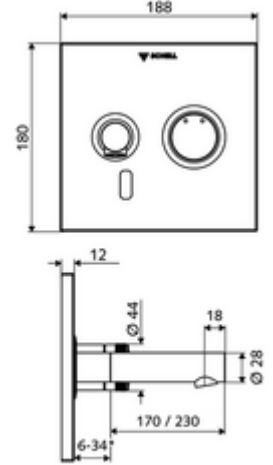

\* In Abhängigkeit der SCHELL Unterputz-Masterbox

- Kızılötesi sensör pencereleli ön panel
    - Kovanlı karma su çalıştırma düğmesi
  - Kızılötesi sensör elektronikli montaj çerçevesi, programlanabilir
  - Sıva altı adaptör 9 VDC, 100 - 240 VAC, 50 - 60 Hz
  - Akış regülatörlü duvar çıkışı (hırsızlığa karşı korumalı)
  - Sabitleme malzemesi
- 
- Einstellmöglichkeiten über SWS SSC
    - Sensör kapsama alanı (kısa / orta / uzun)
    - Yakın refleks üzerinden programlama (Kapalı / Açık)
    - Maks. çalışma süresi (1 - 360 s)
    - Artçı çalışma süresi (0,6 - 60 s)
    - Durgunluk deşarjı (Kapalı / 5 - 600 s, son deşarjdan sonra her 1 - 240 h / her 1- 240 h)
    - Termal dezenfeksiyon için sürekli deşarj, haşlanma korumalı (Kapalı / 15 s - 600 s)
    - Sürekli akış (Kapalı / 15 - 600 s)
    - Enerji tasarruf modu (Kapalı / son kullanımdan sonra 1 - 254 h)
    - Temizlik durdur (Kapalı / 60 - 360 s)
  - Einstellmöglichkeiten über Nahreflex
    - Sensör kapsama alanı (kısa / orta / uzun)
    - Durgunluk deşarjı (Kapalı / 30 s, son deşarjdan sonra her 24 h / her 24 h)
    - Termal dezenfeksiyon için sürekli deşarj, haşlanma korumalı (Kapalı / 300 s / 120 s)
    - Temizlik durdur (Kapalı / 60 s)
  - Durchfluss: Durchfluss druckunabhängig, max.: 5 l/min
  - Fließdruck: 1,0 - 5,0 bar
  - Max. Ruhedruck: 8 bar
  - Maks. işletim sıcaklığı: 70 °C (80 °C termal dezenfeksiyon için)
  - Werkstoff: Çıkış Pirinç, içme suyu yönetmeliğine uygun; Çalıştırma Pirinç; Ön panel Pirinç
  - Oberfläche: Çıkış Krom; Çalıştırma Krom; Ön panel Krom
  - Auslauf: L 230 mm
  - Ön panelin boyutları: B 188 mm x H 180 mm x T 12 mm
- 
- Gewicht: 2,24 kg/Adet
  - Verpackungseinheit: 1