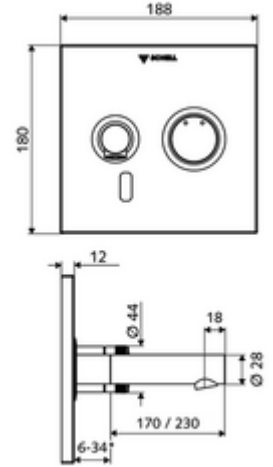

ürün numarası: 01 933 06 99

Karma su

Sıva altı Masterbox WBW-E-M için. Kızılötesi sensör kumandalı. Şebeke işletimi. SCHELL su yönetim sistemi SWS ile ağ kurmak için uygun. SCHELL Single Control SSC üzerinden parametrelenebilir.

* In Abhängigkeit der SCHELL Unterputz-Masterbox

- Kızılötesi sensör pencereleli ön panel
 - Kovanlı karma su çalıştırma düğmesi
 - Kızılötesi sensör elektronikli montaj çerçevesi, programlanabilir
 - Sıva altı adaptör 9 VDC, 100 - 240 VAC, 50 - 60 Hz
 - Akış regülatörlü duvar çıkışı (hırsızlığa karşı korumalı)
 - Sabitleme malzemesi
-
- Einstellmöglichkeiten über SWS SSC
 - Sensör kapsama alanı (kısa / orta / uzun)
 - Yakın refleks üzerinden programlama (Kapalı / Açık)
 - Maks. çalışma süresi (1 - 360 s)
 - Artçı çalışma süresi (0,6 - 60 s)
 - Durgunluk deşarjı (Kapalı / 5 - 600 s, son deşarjdan sonra her 1 - 240 h / her 1- 240 h)
 - Termal dezenfeksiyon için sürekli deşarj, haşlanma korumalı (Kapalı / 15 s - 600 s)
 - Sürekli akış (Kapalı / 15 - 600 s)
 - Enerji tasarruf modu (Kapalı / son kullanımdan sonra 1 - 254 h)
 - Temizlik durdur (Kapalı / 60 - 360 s)
 - Einstellmöglichkeiten über Nahreflex
 - Sensör kapsama alanı (kısa / orta / uzun)
 - Durgunluk deşarjı (Kapalı / 30 s, son deşarjdan sonra her 24 h / her 24 h)
 - Termal dezenfeksiyon için sürekli deşarj, haşlanma korumalı (Kapalı / 300 s / 120 s)
 - Temizlik durdur (Kapalı / 60 s)
 - Durchfluss: Durchfluss druckunabhängig, max.: 5 l/min
 - Fließdruck: 1,0 - 5,0 bar
 - Max. Ruhedruck: 8 bar
 - Maks. işletim sıcaklığı: 70 °C (80 °C termal dezenfeksiyon için)
 - Werkstoff: Çıkış Pirinç, içme suyu yönetmeliğine uygun; Çalıştırma Pirinç; Ön panel Pirinç
 - Oberfläche: Çıkış Krom; Çalıştırma Krom; Ön panel Krom
 - Auslauf: L 230 mm
 - Ön panelin boyutları: B 188 mm x H 180 mm x T 12 mm
-
- Gewicht: 2,24 kg/Adet
 - Verpackungseinheit: 1