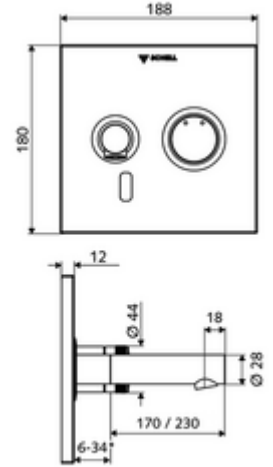

ürün numarası: 01 934 06 99

Karma su

Sıva altı Masterbox WBW-E-M için. Kızılötesi sensör kumandalı. Özel güç kaynağı. SCHELL su yönetim sistemi SWS ile ağ kurmak için uygun. SCHELL Single Control SSC üzerinden parametrelenebilir.

* In Abhängigkeit der SCHELL Unterputz-Masterbox

- Kızılötesi sensör pencereli ön panel
 - Kovanlı karma su çalıştırma düğmesi
 - Kızılötesi sensör elektronikli montaj çerçevesi, programlanabilir
 - Akış regülatörlü duvar çıkışı (hırsızlığa karşı korumalı)
 - Sabitleme malzemesi
-
- Einstellmöglichkeiten über SWS SSC
 - Sensör kapsama alanı (kısa / orta / uzun)
 - Yakın refleks üzerinden programlama (Kapalı / Açık)
 - Maks. çalışma süresi (1 - 360 s)
 - Artçı çalışma süresi (0,6 - 60 s)
 - Durgunluk deşarjı (Kapalı / 5 - 600 s, son deşarjdan sonra her 1 - 240 h / her 1- 240 h)
 - Termal dezenfeksiyon için sürekli deşarj, haşlanma korumalı (Kapalı / 15 s - 600 s)
 - Sürekli akış (Kapalı / 15 - 600 s)
 - Enerji tasarruf modu (Kapalı / son kullanımdan sonra 1 - 254 h)
 - Temizlik durdur (Kapalı / 60 - 360 s)
 - Einstellmöglichkeiten über Nahreflex
 - Sensör kapsama alanı (kısa / orta / uzun)
 - Durgunluk deşarjı (Kapalı / 30 s, son deşarjdan sonra her 24 h / her 24 h)
 - Termal dezenfeksiyon için sürekli deşarj, haşlanma korumalı (Kapalı / 300 s / 120 s)
 - Temizlik durdur (Kapalı / 60 s)
 - Durchfluss: Durchfluss druckunabhängig, max.: 5 l/min
 - Fließdruck: 1,0 - 5,0 bar
 - Max. Ruhedruck: 8 bar
 - Maks. işletim sıcaklığı: 70 °C (80 °C termal dezenfeksiyon için)
 - Werkstoff: Çıkış Pirinç, içme suyu yönetmeliğine uygun; Çalıştırma Pirinç; Ön panel Pirinç
 - Oberfläche: Çıkış Krom; Çalıştırma Krom; Ön panel Krom
 - Auslauf: L 110 mm
 - Ön panelin boyutları: B 188 mm x H 180 mm x T 12 mm
-
- Gewicht: 1,70 kg/Adet
 - Verpackungseinheit: 1