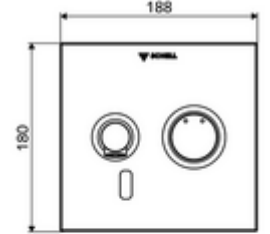

## Karma su

Sıva altı Masterbox WBW-E-M için. Kızılötesi sensör kumandalı. Özel güç kaynağı. SCHELL su yönetim sistemi SWS ile ağ kurmak için uygun. SCHELL Single Control SSC üzerinden parametrelenebilir.

\* In Abhängigkeit der SCHELL Unterputz-Masterbox

- Kızılötesi sensör pencereleli ön panel
    - Kovanlı karma su çalıştırma düğmesi
  - Kızılötesi sensör elektronikli montaj çerçevesi, programlanabilir
  - Akış regülatörlü duvar çıkışı (hırsızlığa karşı korumalı)
  - Sabitleme malzemesi
- 
- Einstellmöglichkeiten über SWS SSC
    - Sensör kapsama alanı (kısa / orta / uzun)
    - Yakın refleks üzerinden programlama (Kapalı / Açık)
    - Maks. çalışma süresi (1 - 360 s)
    - Artçı çalışma süresi (0,6 - 60 s)
    - Durgunluk deşarjı (Kapalı / 5 - 600 s, son deşarjdan sonra her 1 - 240 h / her 1- 240 h)
    - Termal dezenfeksiyon için sürekli deşarj, haşlanma korumalı (Kapalı / 15 s - 600 s)
    - Sürekli akış (Kapalı / 15 - 600 s)
    - Enerji tasarruf modu (Kapalı / son kullanımdan sonra 1 - 254 h)
    - Temizlik durdur (Kapalı / 60 - 360 s)
  - Einstellmöglichkeiten über Nahreflex
    - Sensör kapsama alanı (kısa / orta / uzun)
    - Durgunluk deşarjı (Kapalı / 30 s, son deşarjdan sonra her 24 h / her 24 h)
    - Termal dezenfeksiyon için sürekli deşarj, haşlanma korumalı (Kapalı / 300 s / 120 s)
    - Temizlik durdur (Kapalı / 60 s)
  - Durchfluss: Durchfluss druckunabhängig, max.: 5 l/min
  - Fließdruck: 1,0 - 5,0 bar
  - Max. Ruhedruck: 8 bar
  - Maks. işletim sıcaklığı: 70 °C (80 °C termal dezenfeksiyon için)
  - Werkstoff: Çıkış Piriç, içme suyu yönetmeliğine uygun; Çalıştırma Piriç; Ön panel Piriç
  - Oberfläche: Çıkış Krom; Çalıştırma Krom; Ön panel Krom
  - Auslauf: L 170 mm
  - Ön panelin boyutları: B 188 mm x H 180 mm x T 12 mm
- 
- Gewicht: 1,87 kg/Adet
  - Verpackungseinheit: 1