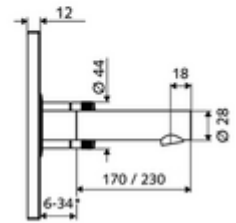

\* In Abhängigkeit der SCHELL Unterputz-Masterbox

- Kızılötesi sensör pencereleli ön panel
    - Kovanlı karma su çalıştırma düğmesi
  - Kızılötesi sensör elektronikli montaj çerçevesi, programlanabilir
  - Akış regülatörlü duvar çıkışı (hırsızlığa karşı korumalı)
  - Sabitleme malzemesi
- 
- Einstellmöglichkeiten über SWS SSC
    - Sensör kapsama alanı (kısa / orta / uzun)
    - Yakın refleks üzerinden programlama (Kapalı / Açık)
    - Maks. çalışma süresi (1 - 360 s)
    - Artçı çalışma süresi (0,6 - 60 s)
    - Durgunluk deşarjı (Kapalı / 5 - 600 s, son deşarjdan sonra her 1 - 240 h / her 1- 240 h)
    - Termal dezenfeksiyon için sürekli deşarj, haşlanma korumalı (Kapalı / 15 s - 600 s)
    - Sürekli akış (Kapalı / 15 - 600 s)
    - Enerji tasarruf modu (Kapalı / son kullanımdan sonra 1 - 254 h)
    - Temizlik durdur (Kapalı / 60 - 360 s)
  - Einstellmöglichkeiten über Nahreflex
    - Sensör kapsama alanı (kısa / orta / uzun)
    - Durgunluk deşarjı (Kapalı / 30 s, son deşarjdan sonra her 24 h / her 24 h)
    - Termal dezenfeksiyon için sürekli deşarj, haşlanma korumalı (Kapalı / 300 s / 120 s)
    - Temizlik durdur (Kapalı / 60 s)
  - Durchfluss: Durchfluss druckunabhängig, max.: 5 l/min
  - Fließdruck: 1,0 - 5,0 bar
  - Max. Ruhedruck: 8 bar
  - Maks. işletim sıcaklığı: 70 °C (80 °C termal dezenfeksiyon için)
  - Werkstoff: Çıkış Piriç, içme suyu yönetmeliğine uygun; Çalıştırma Piriç; Ön panel Piriç
  - Oberfläche: Çıkış Krom; Çalıştırma Krom; Ön panel Krom
  - Auslauf: L 170 mm
  - Ön panelin boyutları: B 188 mm x H 180 mm x T 12 mm
- 
- Gewicht: 1,87 kg/Adet
  - Verpackungseinheit: 1