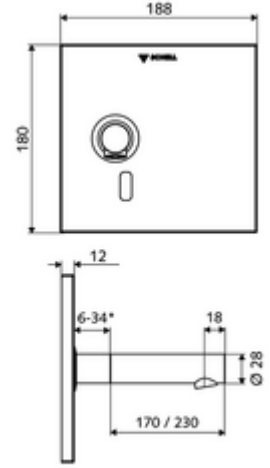

ürün numarası: 01 937 06 99

Soğuk su / karıştırılmış su

Sıva altı Masterbox WBW-E-V için. Kızılötesi sensör kumandalı. Pille işletim. SCHELL su yönetim sistemi SWS ile ağ kurmak için uygun. SCHELL Single Control SSC üzerinden parametrelenebilir.

* In Abhängigkeit der SCHELL Unterputz-Masterbox

- Kızılötesi sensör pencere ön panel
- Kızılötesi sensör elektronikli montaj çerçevesi, programlanabilir
- Pil bölmesi 6 V, koruma sınıfı IP 65
- 4x AA alkali pil 1,5 V
- Akış regülatörlü duvar çıkışı (hırsızlığa karşı korumalı)
- Sabitleme malzemesi
- Einstellmöglichkeiten über SWS SSC
 - Sensör kapsama alanı (kısa / orta / uzun)
 - Yakın refleks üzerinden programlama (Kapalı / Açık)
 - Maks. çalışma süresi (1 - 360 s)
 - Artçı çalışma süresi (0,6 - 60 s)
 - Durgunluk deşarjı (Kapalı / 5 - 600 s, son deşarjdan sonra her 1 - 240 h / her 1- 240 h)
 - Termal dezenfeksiyon için sürekli deşarj, haşlanma korumalı (Kapalı / 15 s - 600 s)
 - Sürekli akış (Kapalı / 15 - 600 s)
 - Enerji tasarruf modu (Kapalı / son kullanımdan sonra 1 - 254 h)
 - Temizlik durdur (Kapalı / 60 - 360 s)
- Einstellmöglichkeiten über Nahreflex
 - Sensör kapsama alanı (kısa / orta / uzun)
 - Durgunluk deşarjı (Kapalı / 30 s, son deşarjdan sonra her 24 h / her 24 h)
 - Termal dezenfeksiyon için sürekli deşarj, haşlanma korumalı (Kapalı / 300 s / 120 s)
 - Temizlik durdur (Kapalı / 60 s)
- Durchfluss: Durchfluss druckunabhängig, max.: 5 l/min
- Fließdruck: 1,0 - 5,0 bar
- Max. Ruhedruck: 8 bar
- Maks. işletim sıcaklığı: 70 °C (80 °C termal dezenfeksiyon için)
- Werkstoff: Çıkış Pirinç, içme suyu yönetmeliğine uygun; Ön panel Pirinç
- Oberfläche: Çıkış Krom; Ön panel Krom
- Auslauf: L 110 mm
- Ön panelin boyutları: B 188 mm x H 180 mm x T 12 mm
- Gewicht: 1,66 kg/Adet
- Verpackungseinheit: 1