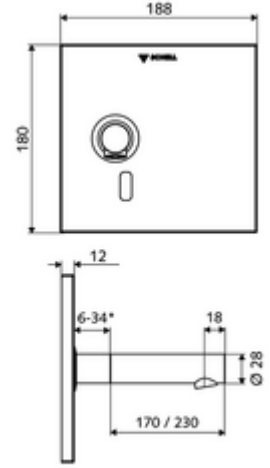

\* In Abhängigkeit der SCHELL Unterputz-Masterbox

- Kızılötesi sensör pencereleli ön panel
- Kızılötesi sensör elektronikli montaj çerçevesi, programlanabilir
- Sıva altı adaptör 9 VDC, 100 - 240 VAC, 50 - 60 Hz
- Akış regülatörlü duvar çıkışı (hırsızlığa karşı korumalı)
- Sabitleme malzemesi
- Einstellmöglichkeiten über SWS SSC
  - Sensör kapsama alanı (kısa / orta / uzun)
  - Yakın refleks üzerinden programlama (Kapalı / Açık)
  - Maks. çalışma süresi (1 - 360 s)
  - Artçı çalışma süresi (0,6 - 60 s)
  - Durgunluk deşarjı (Kapalı / 5 - 600 s, son deşarjdan sonra her 1 - 240 h / her 1- 240 h)
  - Termal dezenfeksiyon için sürekli deşarj, haşlanma korumalı (Kapalı / 15 s - 600 s)
  - Sürekli akış (Kapalı / 15 - 600 s)
  - Enerji tasarruf modu (Kapalı / son kullanımdan sonra 1 - 254 h)
  - Temizlik durdur (Kapalı / 60 - 360 s)
- Einstellmöglichkeiten über Nahreflex
  - Sensör kapsama alanı (kısa / orta / uzun)
  - Durgunluk deşarjı (Kapalı / 30 s, son deşarjdan sonra her 24 h / her 24 h)
  - Termal dezenfeksiyon için sürekli deşarj, haşlanma korumalı (Kapalı / 300 s / 120 s)
  - Temizlik durdur (Kapalı / 60 s)
- Durchfluss: Durchfluss druckunabhängig, max.: 5 l/min
- Fließdruck: 1,0 - 5,0 bar
- Max. Ruhedruck: 8 bar
- Maks. işletim sıcaklığı: 70 °C (80 °C termal dezenfeksiyon için)
- Werkstoff: Çıkış Piriç, içme suyu yönetmeliğine uygun; Ön panel Paslanmaz çelik
- Oberfläche: Çıkış Krom; Ön panel Fırçalanmış paslanmaz çelik
- Auslauf: L 110 mm
- Ön panelin boyutları: B 188 mm x H 180 mm x T 12 mm
- Gewicht: 1,61 kg/Adet
- Verpackungseinheit: 1