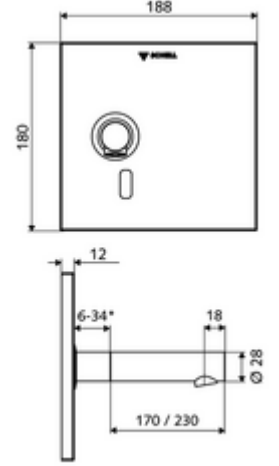

\* In Abhängigkeit der SCHELL Unterputz-Masterbox

- Kızılötesi sensör pencereli ön panel
- Kızılötesi sensör elektronikli montaj çerçevesi, programlanabilir
- Akış regülatörlü duvar çıkışı (hırsızlığa karşı korumalı)
- Sabitleme malzemesi
- Einstellmöglichkeiten über SWS SSC
  - Sensör kapsama alanı (kısa / orta / uzun)
  - Yakın refleks üzerinden programlama (Kapalı / Açık)
  - Maks. çalışma süresi (1 - 360 s)
  - Artçı çalışma süresi (0,6 - 60 s)
  - Durgunluk deşarjı (Kapalı / 5 - 600 s, son deşarjdan sonra her 1 - 240 h / her 1- 240 h)
  - Termal dezenfeksiyon için sürekli deşarj, haşlanma korumalı (Kapalı / 15 s - 600 s)
  - Sürekli akış (Kapalı / 15 - 600 s)
  - Enerji tasarruf modu (Kapalı / son kullanımdan sonra 1 - 254 h)
  - Temizlik durdur (Kapalı / 60 - 360 s)
- Einstellmöglichkeiten über Nahreflex
  - Sensör kapsama alanı (kısa / orta / uzun)
  - Durgunluk deşarjı (Kapalı / 30 s, son deşarjdan sonra her 24 h / her 24 h)
  - Termal dezenfeksiyon için sürekli deşarj, haşlanma korumalı (Kapalı / 300 s / 120 s)
  - Temizlik durdur (Kapalı / 60 s)
- Durchfluss: Durchfluss druckunabhängig, max.: 5 l/min
- Fließdruck: 1,0 - 5,0 bar
- Max. Ruhedruck: 8 bar
- Maks. işletim sıcaklığı: 70 °C (80 °C termal dezenfeksiyon için)
- Werkstoff: Çıkış Pirinç, içme suyu yönetmeliğine uygun; Ön panel Pirinç
- Oberfläche: Çıkış Krom; Ön panel Krom
- Auslauf: L 110 mm
- Ön panelin boyutları: B 188 mm x H 180 mm x T 12 mm
- Gewicht: 1,52 kg/Adet
- Verpackungseinheit: 1