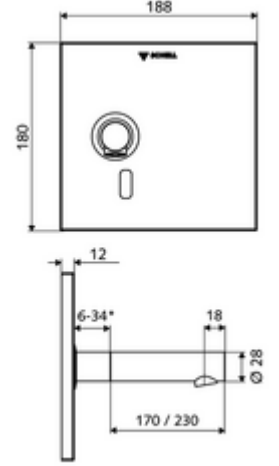

ürün numarası: 01 944 06 99

Soğuk su / karıştırılmış su

Sıva altı Masterbox WBW-E-V için. Kızılötesi sensör kumandalı. Özel güç kaynağı. SCHELL su yönetim sistemi SWS ile ağ kurmak için uygun. SCHELL Single Control SSC üzerinden parametrelenebilir.

* In Abhängigkeit der SCHELL Unterputz-Masterbox

- Kızılötesi sensör pencereli ön panel
- Kızılötesi sensör elektronikli montaj çerçevesi, programlanabilir
- Akış regülatörlü duvar çıkışı (hırsızlığa karşı korumalı)
- Sabitleme malzemesi
- Einstellmöglichkeiten über SWS SSC
 - Sensör kapsama alanı (kısa / orta / uzun)
 - Yakın refleks üzerinden programlama (Kapalı / Açık)
 - Maks. çalışma süresi (1 - 360 s)
 - Artçı çalışma süresi (0,6 - 60 s)
 - Durgunluk deşarjı (Kapalı / 5 - 600 s, son deşarjdan sonra her 1 - 240 h / her 1- 240 h)
 - Termal dezenfeksiyon için sürekli deşarj, haşlanma korumalı (Kapalı / 15 s - 600 s)
 - Sürekli akış (Kapalı / 15 - 600 s)
 - Enerji tasarruf modu (Kapalı / son kullanımdan sonra 1 - 254 h)
 - Temizlik durdur (Kapalı / 60 - 360 s)
- Einstellmöglichkeiten über Nahreflex
 - Sensör kapsama alanı (kısa / orta / uzun)
 - Durgunluk deşarjı (Kapalı / 30 s, son deşarjdan sonra her 24 h / her 24 h)
 - Termal dezenfeksiyon için sürekli deşarj, haşlanma korumalı (Kapalı / 300 s / 120 s)
 - Temizlik durdur (Kapalı / 60 s)
- Durchfluss: Durchfluss druckunabhängig, max.: 5 l/min
- Fließdruck: 1,0 - 5,0 bar
- Max. Ruhedruck: 8 bar
- Maks. işletim sıcaklığı: 70 °C (80 °C termal dezenfeksiyon için)
- Werkstoff: Çıkış Pirinç, içme suyu yönetmeliğine uygun; Ön panel Pirinç
- Oberfläche: Çıkış Krom; Ön panel Krom
- Auslauf: L 170 mm
- Ön panelin boyutları: B 188 mm x H 180 mm x T 12 mm
- Gewicht: 1,68 kg/Adet
- Verpackungseinheit: 1