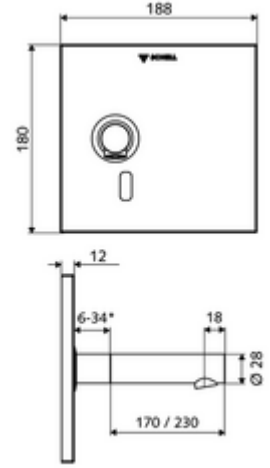

\* In Abhängigkeit der SCHELL Unterputz-Masterbox

- Kızılötesi sensör pencereleli ön panel
- Kızılötesi sensör elektronikli montaj çerçevesi, programlanabilir
- Akış regülatörlü duvar çıkışı (hırsızlığa karşı korumalı)
- Sabitleme malzemesi
- Einstellmöglichkeiten über SWS SSC
  - Sensör kapsama alanı (kısa / orta / uzun)
  - Yakın refleks üzerinden programlama (Kapalı / Açık)
  - Maks. çalışma süresi (1 - 360 s)
  - Artçı çalışma süresi (0,6 - 60 s)
  - Durgunluk deşarjı (Kapalı / 5 - 600 s, son deşarjdan sonra her 1 - 240 h / her 1- 240 h)
  - Termal dezenfeksiyon için sürekli deşarj, haşlanma korumalı (Kapalı / 15 s - 600 s)
  - Sürekli akış (Kapalı / 15 - 600 s)
  - Enerji tasarruf modu (Kapalı / son kullanımdan sonra 1 - 254 h)
  - Temizlik durdur (Kapalı / 60 - 360 s)
- Einstellmöglichkeiten über Nahreflex
  - Sensör kapsama alanı (kısa / orta / uzun)
  - Durgunluk deşarjı (Kapalı / 30 s, son deşarjdan sonra her 24 h / her 24 h)
  - Termal dezenfeksiyon için sürekli deşarj, haşlanma korumalı (Kapalı / 300 s / 120 s)
  - Temizlik durdur (Kapalı / 60 s)
- Durchfluss: Durchfluss druckunabhängig, max.: 5 l/min
- Fließdruck: 1,0 - 5,0 bar
- Max. Ruhedruck: 8 bar
- Maks. işletim sıcaklığı: 70 °C (80 °C termal dezenfeksiyon için)
- Werkstoff: Çıkış Pirinç, içme suyu yönetmeliğine uygun; Ön panel Pirinç
- Oberfläche: Çıkış Krom; Ön panel Krom
- Auslauf: L 170 mm
- Ön panelin boyutları: B 188 mm x H 180 mm x T 12 mm
- Gewicht: 1,68 kg/Adet
- Verpackungseinheit: 1