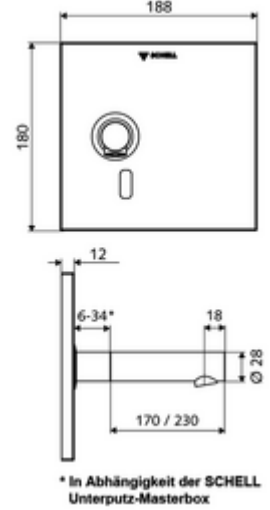

ürün numarası: 01 944 28 99

Soğuk su / karıştırılmış su

Sıva altı Masterbox WBW-E-V için. Kızılötesi sensör kumandalı. Özel güç kaynağı. SCHELL su yönetim sistemi SWS ile ağ kurmak için uygun. SCHELL Single Control SSC üzerinden parametrelenebilir.

- Kızılötesi sensör pencereli ön panel
- Kızılötesi sensör elektronikli montaj çerçevesi, programlanabilir
- Akış regülatörlü duvar çıkışı (hırsızlığa karşı korumalı)
- Sabitleme malzemesi
- Einstellmöglichkeiten über SWS SSC
 - Sensör kapsama alanı (kısa / orta / uzun)
 - Yakın refleks üzerinden programlama (Kapalı / Açık)
 - Maks. çalışma süresi (1 - 360 s)
 - Artçı çalışma süresi (0,6 - 60 s)
 - Durgunluk deşarjı (Kapalı / 5 - 600 s, son deşarjdan sonra her 1 - 240 h / her 1- 240 h)
 - Termal dezenfeksiyon için sürekli deşarj, haşlanma korumalı (Kapalı / 15 s - 600 s)
 - Sürekli akış (Kapalı / 15 - 600 s)
 - Enerji tasarruf modu (Kapalı / son kullanımdan sonra 1 - 254 h)
 - Temizlik durdur (Kapalı / 60 - 360 s)
- Einstellmöglichkeiten über Nahreflex
 - Sensör kapsama alanı (kısa / orta / uzun)
 - Durgunluk deşarjı (Kapalı / 30 s, son deşarjdan sonra her 24 h / her 24 h)
 - Termal dezenfeksiyon için sürekli deşarj, haşlanma korumalı (Kapalı / 300 s / 120 s)
 - Temizlik durdur (Kapalı / 60 s)
- Durchfluss: Durchfluss druckunabhängig, max.: 5 l/min
- Fließdruck: 1,0 - 5,0 bar
- Max. Ruhedruck: 8 bar
- Maks. işletim sıcaklığı: 70 °C (80 °C termal dezenfeksiyon için)
- Werkstoff: Çıkış Piriç, içme suyu yönetmeliğine uygun; Ön panel Paslanmaz çelik
- Oberfläche: Çıkış Krom; Ön panel Fırçalanmış paslanmaz çelik
- Auslauf: L 170 mm
- Ön panelin boyutları: B 188 mm x H 180 mm x T 12 mm
- Gewicht: 1,64 kg/Adet
- Verpackungseinheit: 1