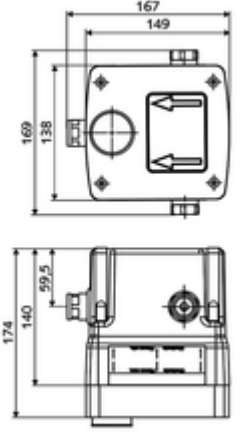

## Karma su

Sıva altı lavabo armatürü LINUS W-E-M için. Elektronik tetikleme. Sızdırmaz mahfaza geçişleri ve içe duran ön kapama dahil.

- Masterbox
    - Ham yapı gövde
    - 2 ön kapama armatürlü sıva altı lavabo armatürü
    - 6V Selenoid valf
    - Karıştırıcı kartuş
    - 2 ön filtre
    - 2 çekvalf (EN 1717: EB)
    - Duvar çıkışı yuvası
  - Deşarj ağızı
  - Sıva kapağı
- 
- Durchfluss bei 3 bar: 15 l/min
  - Fließdruck: 1,0 - 5,0 bar
  - Max. Ruhedruck: 8 bar
  - Maks. işletim sıcaklığı: 70 °C (80 °C termal dezenfeksiyon için)
  - Werkstoff: Mahfaza Plastik; Su yolu Çinko çözünümüne mukavim pirinç, içme suyu yönetmeliğine uygun
  - Abmessungen: B 149 mm x H 138 mm x T 140 mm
  - Einbautiefe: 100 - 124 mm
  - Bağlantı: 2x G 1/2 IG
  - : Belgaqua
- 
- Gewicht: 2,30 kg/Adet
  - Verpackungseinheit: 1