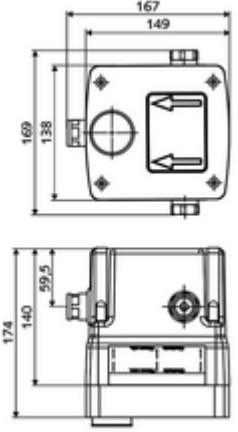

## Karma su

Sıva altı lavabo armatürü LINUS W-E-M için. Elektronik tetikleme. Sızdırmaz mahfaza geçişleri ve içe duran ön kapama dahil.

- Masterbox
    - Ham yapı gövde
    - 2 ön kapama armatürlü sıva altı lavabo armatürü
    - 6V Selenoid valf
    - Karıştırıcı kartuş
    - 2 ön filtre
    - 2 çekvalf (EN 1717: EB)
    - Duvar çıkışı yuvası
  - Deşarj ağzı
  - Sıva kapağı
- 
- Durchfluss bei 3 bar: 15 l/min
  - Fließdruck: 1,0 - 5,0 bar
  - Max. Ruhedruck: 8 bar
  - Maks. işletim sıcaklığı: 70 °C (80 °C termal dezenfeksiyon için)
  - Werkstoff: Mahfaza Plastik; Su yolu Çinko çözünebilirliğine mukavim pirinç, içme suyu yönetmeliğine uygun
  - Abmessungen: B 149 mm x H 138 mm x T 140 mm
  - Einbautiefe: 100 - 124 mm
  - Bağlantı: 2x G 1/2 IG
  - : Belgaqua
- 
- Gewicht: 2,30 kg/Adet
  - Verpackungseinheit: 1