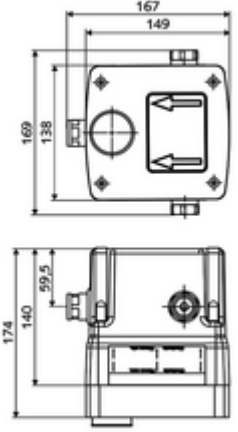

## Karma su

Sıva altı lavabo armatürü LINUS W-E-M için. Elektronik tetikleme. Sızdırmaz mahfaza geçişleri ve içe duran ön kapama dahil.

- Masterbox
    - Ham yapı gövde
    - 2 ön kapama armatürlü sıva altı lavabo armatürü
    - 6V Selenoid valf
    - Karıştırıcı kartuş
    - 2 ön filtre
    - 2 çekvalf (EN 1717: EB)
    - Duvar çıkışı yuvası
  - Deşarj ağızı
  - Sıva kapağı
- 
- Durchfluss bei 3 bar: 15 l/min
  - Fließdruck: 1,0 - 5,0 bar
  - Max. Ruhedruck: 8 bar
  - Maks. işletim sıcaklığı: 70 °C (80 °C termal dezenfeksiyon için)
  - Werkstoff: Mahfaza Plastik; Su yolu Çinko çözünümüne mukavim pirinç, içme suyu yönetmeliğine uygun
  - Abmessungen: B 149 mm x H 138 mm x T 140 mm
  - Einbautiefe: 100 - 124 mm
  - Bağlantı: 2x G 1/2 IG
  - : Belgaqua
- 
- Gewicht: 2,30 kg/Adet
  - Verpackungseinheit: 1