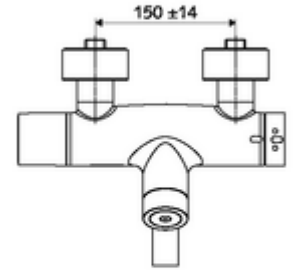

- Elektronik zaman ayarlı sıva üstü lavabo armatürü
  - EN 1111 uyarınca ThermoProtect termostat, kilidi açılabilir/kilitlenebilir sıcaklık kilidi 38 °C, soğuk su beslemesi kesildiğinde haşlanma koruması
  - CVD-Touch-Elektronik, programlanabilir, su sıçraması ve su jetine karşı koruma IP65
  - SWS Veri yolu genişletici kablosuz bağlantı BE-F VITUS
  - 6V ön filtreli selenoid valf
  - 2 çekvalf (EN 1717: EB)
  - Akış regülatörlü döndürülebilir çıkış (kilitlenebilir)
  - Pil bölmesi 6 V (entegre)
- 4x AA alkali pil 1,5 V
- 2 S bağlantı ve rozet (derinlik ayarlı)
- Einstellmöglichkeiten über SWS SSC
  - Çalıştırma gücü (hafif / orta / ağır)
  - Manuel programlama (Kapalı / Açık)
  - Maks. çalışma süresi (1 - 950 s)
  - Durgunluk deşarjı (Kapalı / 1 - 1000 s, son deşarjdan sonra her 1 - 250 h / her 1- 250 h)
  - Çalıştırma kilit süresi (Kapalı / 1 - 255 s, Timeout 1 - 2000 min)
- Einstellmöglichkeiten über manuelle Programmierung
  - Maks. çalışma süresi (4 - 120 s, 10 program kademesi)
  - Durgunluk deşarjı (Kapalı / 20 s, her 24 h)
- Durchfluss: Durchfluss druckunabhängig, max.: 5 l/min
- Fließdruck: 1,0 - 5,0 bar
- Max. Ruhedruck: 8 bar
- Maks. işletim sıcaklığı: 70 °C (80 °C termal dezenfeksiyon için)
- Werkstoff: Çıkış Pirinç, içme suyu yönetmeliğine uygun; Mahfaza Pirinç, içme suyu yönetmeliğine uygun
- Oberfläche: Krom
- Ausladung bis Mitte Strahlregler: 330 mm
- Bağlantı: 2x DN 15 G 1/2 AG
- : Belgaqua
- Gewicht: 5,57 kg/Adet
- Verpackungseinheit: 1