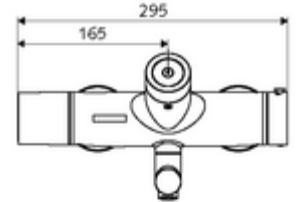

- Elektronik zaman ayarlı sıva üstü lavabo armatürü
  - EN 1111 uyarınca ThermoProtect termostat, kilidi açılabilir/kilitlenebilir sıcaklık kilidi 38 °C, soğuk su beslemesi kesildiğinde haşlanma koruması
  - CVD-Touch-Elektronik, programlanabilir, su sıçraması ve su jetine karşı koruma IP65
  - SWS Veri yolu genişletici kablosuz bağlantı BE-F VITUS
  - 6V ön filtreli selenoid valf
  - 2 çekvalf (EN 1717: EB)
  - Akış regülatörlü döndürülebilir çıkış (kilitlenebilir)
  - Pil bölmesi 6 V (entegre)
- 4x AA alkali pil 1,5 V
- 2 S bağlantı ve rozet (derinlik ayarlı)
- Einstellmöglichkeiten über SWS SSC
  - Çalıştırma gücü (hafif / orta / ağır)
  - Manuel programlama (Kapalı / Açık)
  - Maks. çalışma süresi (1 - 950 s)
  - Durgunluk deşarjı (Kapalı / 1 - 1000 s, son deşarjdan sonra her 1 - 250 h / her 1- 250 h)
  - Çalıştırma kilit süresi (Kapalı / 1 - 255 s, Timeout 1 - 2000 min)
- Einstellmöglichkeiten über manuelle Programmierung
  - Maks. çalışma süresi (4 - 120 s, 10 program kademesi)
  - Durgunluk deşarjı (Kapalı / 20 s, her 24 h)
- Durchfluss: Durchfluss druckunabhängig, max.: 5 l/min
- Fließdruck: 1,0 - 5,0 bar
- Max. Ruhedruck: 8 bar
- Maks. işletim sıcaklığı: 70 °C (80 °C termal dezenfeksiyon için)
- Werkstoff: Çıkış Pirinç, içme suyu yönetmeliğine uygun; Mahfaza Pirinç, içme suyu yönetmeliğine uygun
- Oberfläche: Krom
- Ausladung bis Mitte Strahlregler: 330 mm
- Bağlantı: 2x DN 15 G 1/2 AG
- : Belgaqua
- Gewicht: 5,57 kg/Adet
- Verpackungseinheit: 1