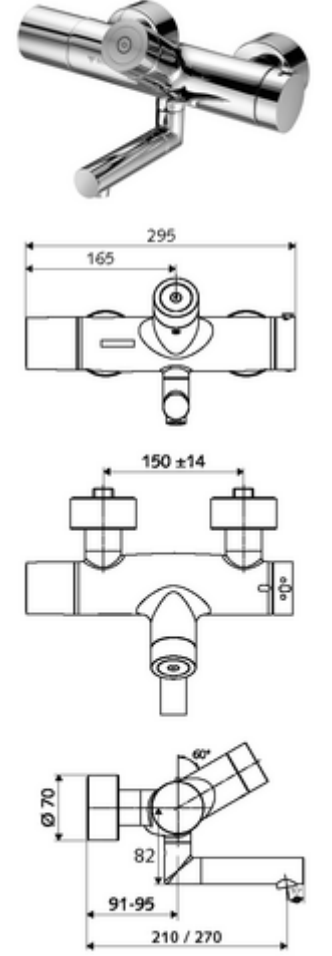

## Karma su, ThermoProtect termostat

Otomatik kapanmalı CVD-Touch elektroniği ile tetiklenir. Pille işletim. SWS su yönetim sistemine ağ kurmak için entegre SWS veri yolu genişletici kablosuz bağlantı BE-F VITUS dahil.

- Elektronik zaman ayarlı sıva üstü lavabo armatürü
  - EN 1111 uyarınca ThermoProtect termostat, kilidi açılabilir/kilitlenebilir sıcaklık kilidi 38 °C, soğuk su beslemesi kesildiğinde haşlanma koruması
  - CVD-Touch-Elektronik, programlanabilir, su sıçraması ve su jetine karşı koruma IP65
  - SWS Veri yolu genişletici kablosuz bağlantı BE-F VITUS
  - 6V ön filtreli selenoid valf
  - 2 çekvalf (EN 1717: EB)
  - Akış regülatörlü döndürülebilir çıkış (kilitlenebilir)
  - Pil bölmesi 6 V (entegre)
- 4x AA alkali pil 1,5 V
- 2 S bağlantı ve rozet (derinlik ayarlı)
- Einstellmöglichkeiten über SWS SSC
  - Çalıştırma gücü (hafif / orta / ağır)
  - Manuel programlama (Kapalı / Açık)
  - Maks. çalışma süresi (1 - 950 s)
  - Durgunluk deşarjı (Kapalı / 1 - 1000 s, son deşarjdan sonra her 1 - 250 h / her 1- 250 h)
  - Çalıştırma kilit süresi (Kapalı / 1 - 255 s, Timeout 1 - 2000 min)
- Einstellmöglichkeiten über manuelle Programmierung
  - Maks. çalışma süresi (4 - 120 s, 10 program kademesi)
  - Durgunluk deşarjı (Kapalı / 20 s, her 24 h)
- Durchfluss: Durchfluss druckunabhängig, max.: 5 l/min
- Fließdruck: 1,0 - 5,0 bar
- Max. Ruhedruck: 8 bar
- Maks. işletim sıcaklığı: 70 °C (80 °C termal dezenfeksiyon için)
- Werkstoff: Çıkış Pirinç, içme suyu yönetmeliğine uygun; Mahfaza Pirinç, içme suyu yönetmeliğine uygun
- Oberfläche: Krom
- Ausladung bis Mitte Strahlregler: 330 mm
- Bağlantı: 2x DN 15 G 1/2 AG
- : Belgaqua
- Gewicht: 5,57 kg/Adet
- Verpackungseinheit: 1