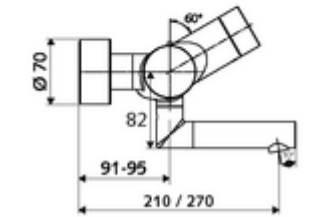

- Elektronik zaman ayarlı sıva üstü lavabo armatürü
  - EN 1111 uyarınca ThermoProtect termostat, kilidi açılabilir/kilitlenebilir sıcaklık kilidi 38 °C, soğuk su beslemesi kesildiğinde haşlanma koruması
  - CVD-Touch-Elektronik, programlanabilir, su sıçraması ve su jetine karşı koruma IP65
  - SWS Veri yolu genişletici kablosuz bağlantı BE-F VITUS
  - 6V ön filtreli selenoid valf
  - 2 çekvalf (EN 1717: EB)
  - Akış regülatörlü döndürülebilir çıkış (kilitlenebilir)
  - Pil bölmesi 6 V (entegre)
- 4x AA alkali pil 1,5 V
- 2 S bağlantı ve rozet (derinlik ayarlı)
- Einstellmöglichkeiten über SWS SSC
  - Çalıştırma gücü (hafif / orta / ağır)
  - Manuel programlama (Kapalı / Açık)
  - Maks. çalışma süresi (1 - 950 s)
  - Durgunluk deşarjı (Kapalı / 1 - 1000 s, son deşarjdan sonra her 1 - 250 h / her 1- 250 h)
  - Çalıştırma kilit süresi (Kapalı / 1 - 255 s, Timeout 1 - 2000 min)
- Einstellmöglichkeiten über manuelle Programmierung
  - Maks. çalışma süresi (4 - 120 s, 10 program kademesi)
  - Durgunluk deşarjı (Kapalı / 20 s, her 24 h)
- Durchfluss: Durchfluss druckunabhängig, max.: 5 l/min
- Fließdruck: 1,0 - 5,0 bar
- Max. Ruhedruck: 8 bar
- Maks. işletim sıcaklığı: 70 °C (80 °C termal dezenfeksiyon için)
- Werkstoff: Çıkış Pirinç, içme suyu yönetmeliğine uygun; Mahfaza Pirinç, içme suyu yönetmeliğine uygun
- Oberfläche: Krom
- Ausladung bis Mitte Strahlregler: 330 mm
- Bağlantı: 2x DN 15 G 1/2 AG
- : Belgaqua
- Gewicht: 5,57 kg/Adet
- Verpackungseinheit: 1