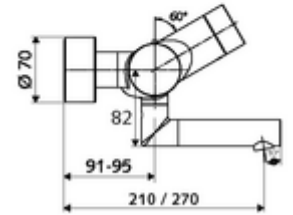

- Elektronik zaman ayarlı sıva üstü lavabo armatürü
 - EN 1111 uyarınca ThermoProtect termostat, kilidi açılabilir/kilitlenebilir sıcaklık kilidi 38 °C, soğuk su beslemesi kesildiğinde haşlanma koruması
 - CVD-Touch-Elektronik, programlanabilir, su sıçraması ve su jetine karşı koruma IP65
 - SWS Veri yolu genişletici kablosuz bağlantı BE-F VITUS
 - 6V ön filtreli selenoid valf
 - 2 çekvalf (EN 1717: EB)
 - Akış regülatörlü döndürülebilir çıkış (kilitlenebilir)
 - Pil bölmesi 6 V (entegre)
- 4x AA alkali pil 1,5 V
- 2 S bağlantı ve rozet (derinlik ayarlı)
- Einstellmöglichkeiten über SWS SSC
 - Çalıştırma gücü (hafif / orta / ağır)
 - Manuel programlama (Kapalı / Açık)
 - Maks. çalışma süresi (1 - 950 s)
 - Durgunluk deşarjı (Kapalı / 1 - 1000 s, son deşarjdan sonra her 1 - 250 h / her 1- 250 h)
 - Çalıştırma kilit süresi (Kapalı / 1 - 255 s, Timeout 1 - 2000 min)
- Einstellmöglichkeiten über manuelle Programmierung
 - Maks. çalışma süresi (4 - 120 s, 10 program kademesi)
 - Durgunluk deşarjı (Kapalı / 20 s, her 24 h)
- Durchfluss: Durchfluss druckunabhängig, max.: 5 l/min
- Fließdruck: 1,0 - 5,0 bar
- Max. Ruhedruck: 8 bar
- Maks. işletim sıcaklığı: 70 °C (80 °C termal dezenfeksiyon için)
- Werkstoff: Çıkış Pirinç, içme suyu yönetmeliğine uygun; Mahfaza Pirinç, içme suyu yönetmeliğine uygun
- Oberfläche: Krom
- Ausladung bis Mitte Strahlregler: 330 mm
- Bağlantı: 2x DN 15 G 1/2 AG
- : Belgaqua
- Gewicht: 5,48 kg/Adet
- Verpackungseinheit: 1