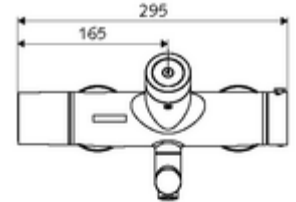

- Elektronik zaman ayarlı sıva üstü lavabo armatürü
 - EN 1111 uyarınca ThermoProtect termostat, kilidi açılabilir/kilitlenebilir sıcaklık kilidi 38 °C, soğuk su beslemesi kesildiğinde haşlanma koruması
 - CVD-Touch-Elektronik, programlanabilir, su sıçraması ve su jetine karşı koruma IP65
 - SWS Veri yolu genişletici kablosuz bağlantı BE-F VITUS
 - 6V ön filtreli selenoid valf
 - 2 çekvalf (EN 1717: EB)
 - Akış regülatörlü döndürülebilir çıkış (kilitlenebilir)
 - Pil bölmesi 6 V (entegre)
- 4x AA alkali pil 1,5 V
- 2 S bağlantı ve rozet (derinlik ayarlı)
- Einstellmöglichkeiten über SWS SSC
 - Çalıştırma gücü (hafif / orta / ağır)
 - Manuel programlama (Kapalı / Açık)
 - Maks. çalışma süresi (1 - 950 s)
 - Durgunluk deşarjı (Kapalı / 1 - 1000 s, son deşarjdan sonra her 1 - 250 h / her 1- 250 h)
 - Çalıştırma kilit süresi (Kapalı / 1 - 255 s, Timeout 1 - 2000 min)
- Einstellmöglichkeiten über manuelle Programmierung
 - Maks. çalışma süresi (4 - 120 s, 10 program kademesi)
 - Durgunluk deşarjı (Kapalı / 20 s, her 24 h)
- Durchfluss: Durchfluss druckunabhängig, max.: 5 l/min
- Fließdruck: 1,0 - 5,0 bar
- Max. Ruhedruck: 8 bar
- Maks. işletim sıcaklığı: 70 °C (80 °C termal dezenfeksiyon için)
- Werkstoff: Çıkış Pirinç, içme suyu yönetmeliğine uygun; Mahfaza Pirinç, içme suyu yönetmeliğine uygun
- Oberfläche: Krom
- Ausladung bis Mitte Strahlregler: 330 mm
- Bağlantı: 2x DN 15 G 1/2 AG
- : Belgaqua
- Gewicht: 5,48 kg/Adet
- Verpackungseinheit: 1