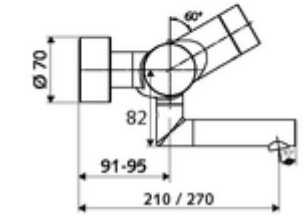

- Elektronik zaman ayarlı sıva üstü lavabo armatürü
 - EN 1111 uyarınca ThermoProtect termostat, kilidi açılabilir/kilitlenebilir sıcaklık kilidi 38 °C, soğuk su beslemesi kesildiğinde haşlanma koruması
 - CVD-Touch-Elektronik, programlanabilir, su sıçraması ve su jetine karşı koruma IP65
 - SWS Veri yolu genişletici kablosuz bağlantı BE-F VITUS
 - 6V ön filtreli selenoid valf
 - 2 çekvalf (EN 1717: EB)
 - Akış regülatörlü döndürülebilir çıkış (kilitlenebilir)
 - Pil bölmesi 6 V (entegre)
- 4x AA alkali pil 1,5 V
- 2 S bağlantı ve rozet (derinlik ayarlı)
- Einstellmöglichkeiten über SWS SSC
 - Çalıştırma gücü (hafif / orta / ağır)
 - Manuel programlama (Kapalı / Açık)
 - Maks. çalışma süresi (1 - 950 s)
 - Durgunluk deşarjı (Kapalı / 1 - 1000 s, son deşarjdan sonra her 1 - 250 h / her 1- 250 h)
 - Çalıştırma kilit süresi (Kapalı / 1 - 255 s, Timeout 1 - 2000 min)
- Einstellmöglichkeiten über manuelle Programmierung
 - Maks. çalışma süresi (4 - 120 s, 10 program kademesi)
 - Durgunluk deşarjı (Kapalı / 20 s, her 24 h)
- Durchfluss: Durchfluss druckunabhängig, max.: 5 l/min
- Fließdruck: 1,0 - 5,0 bar
- Max. Ruhedruck: 8 bar
- Maks. işletim sıcaklığı: 70 °C (80 °C termal dezenfeksiyon için)
- Werkstoff: Çıkış Pirinç, içme suyu yönetmeliğine uygun; Mahfaza Pirinç, içme suyu yönetmeliğine uygun
- Oberfläche: Krom
- Ausladung bis Mitte Strahlregler: 330 mm
- Bağlantı: 2x DN 15 G 1/2 AG
- : Belgaqua
- Gewicht: 5,48 kg/Adet
- Verpackungseinheit: 1