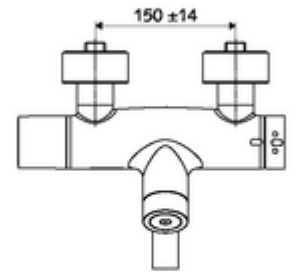

ürün numarası: 00 213 06 99

Karma su, ThermoProtect termostat

Otomatik kapanmalı CVD-Touch elektroniği ile tetiklenir. Pille işletim. SWS su yönetim sistemine ağ kurmak için entegre SWS veri yolu genişletici kablosuz bağlantı BE-F VITUS dahil.

- Elektronik zaman ayarlı sıva üstü lavabo armatürü
 - EN 1111 uyarınca ThermoProtect termostat, kilidi açılabilir/kilitlenebilir sıcaklık kilidi 38 °C, soğuk su beslemesi kesildiğinde haşlanma koruması
 - CVD-Touch-Elektronik, programlanabilir, su sıçraması ve su jetine karşı koruma IP65
 - SWS Veri yolu genişletici kablosuz bağlantı BE-F VITUS
 - 6V ön filtreli selenoid valf
 - 2 çekvalf (EN 1717: EB)
 - Akış regülatörlü döndürülebilir çıkış (kilitlenebilir)
 - Pil bölmesi 6 V (entegre)
- 4x AA alkali pil 1,5 V
- 2 S bağlantı ve rozet (derinlik ayarlı)
- Einstellmöglichkeiten über SWS SSC
 - Çalıştırma gücü (hafif / orta / ağır)
 - Manuel programlama (Kapalı / Açık)
 - Maks. çalışma süresi (1 - 950 s)
 - Durgunluk deşarjı (Kapalı / 1 - 1000 s, son deşarjdan sonra her 1 - 250 h / her 1- 250 h)
 - Çalıştırma kilit süresi (Kapalı / 1 - 255 s, Timeout 1 - 2000 min)
- Einstellmöglichkeiten über manuelle Programmierung
 - Maks. çalışma süresi (4 - 120 s, 10 program kademesi)
 - Durgunluk deşarjı (Kapalı / 20 s, her 24 h)
- Durchfluss: Durchfluss druckunabhängig, max.: 5 l/min
- Fließdruck: 1,0 - 5,0 bar
- Max. Ruhedruck: 8 bar
- Maks. işletim sıcaklığı: 70 °C (80 °C termal dezenfeksiyon için)
- Werkstoff: Çıkış Pirinç, içme suyu yönetmeliğine uygun; Mahfaza Pirinç, içme suyu yönetmeliğine uygun
- Oberfläche: Krom
- Ausladung bis Mitte Strahlregler: 330 mm
- Bağlantı: 2x DN 15 G 1/2 AG
- : Belgaqua
- Gewicht: 5,48 kg/Adet
- Verpackungseinheit: 1