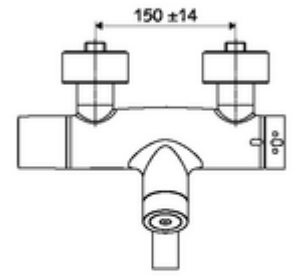

ürün numarası: 00 213 06 99

Karma su, ThermoProtect termostat

Otomatik kapanmalı CVD-Touch elektroniği ile tetiklenir. Pille işletim. SWS su yönetim sistemine ağ kurmak için entegre SWS veri yolu genişletici kablosuz bağlantı BE-F VITUS dahil.

- Elektronik zaman ayarlı sıva üstü lavabo armatürü
 - EN 1111 uyarınca ThermoProtect termostat, kilidi açılabilir/kilitlenebilir sıcaklık kilidi 38 °C, soğuk su beslemesi kesildiğinde haşlanma koruması
 - CVD-Touch-Elektronik, programlanabilir, su sıçraması ve su jetine karşı koruma IP65
 - SWS Veri yolu genişletici kablosuz bağlantı BE-F VITUS
 - 6V ön filtreli selenoid valf
 - 2 çekvalf (EN 1717: EB)
 - Akış regülatörlü döndürülebilir çıkış (kilitlenebilir)
 - Pil bölmesi 6 V (entegre)
- 4x AA alkali pil 1,5 V
- 2 S bağlantı ve rozet (derinlik ayarlı)
- Einstellmöglichkeiten über SWS SSC
 - Çalıştırma gücü (hafif / orta / ağır)
 - Manuel programlama (Kapalı / Açık)
 - Maks. çalışma süresi (1 - 950 s)
 - Durgunluk deşarjı (Kapalı / 1 - 1000 s, son deşarjdan sonra her 1 - 250 h / her 1- 250 h)
 - Çalıştırma kilit süresi (Kapalı / 1 - 255 s, Timeout 1 - 2000 min)
- Einstellmöglichkeiten über manuelle Programmierung
 - Maks. çalışma süresi (4 - 120 s, 10 program kademesi)
 - Durgunluk deşarjı (Kapalı / 20 s, her 24 h)
- Durchfluss: Durchfluss druckunabhängig, max.: 5 l/min
- Fließdruck: 1,0 - 5,0 bar
- Max. Ruhedruck: 8 bar
- Maks. işletim sıcaklığı: 70 °C (80 °C termal dezenfeksiyon için)
- Werkstoff: Çıkış Pirinç, içme suyu yönetmeliğine uygun; Mahfaza Pirinç, içme suyu yönetmeliğine uygun
- Oberfläche: Krom
- Ausladung bis Mitte Strahlregler: 330 mm
- Bağlantı: 2x DN 15 G 1/2 AG
- : Belgaqua
- Gewicht: 5,48 kg/Adet
- Verpackungseinheit: 1