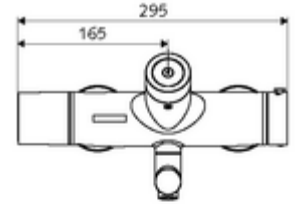

- Elektronik zaman ayarlı sıva üstü lavabo armatürü
 - EN 1111 uyarınca ThermoProtect termostat, kilidi açılabilir/kilitlenebilir sıcaklık kilidi 38 °C, soğuk su beslemesi kesildiğinde haşlanma koruması
 - CVD-Touch-Elektronik, programlanabilir, su sıçraması ve su jetine karşı koruma IP65
 - SWS Veri yolu genişletici kablosuz bağlantı BE-F VITUS
 - 6V ön filtreli selenoid valf
 - 2 çekvalf (EN 1717: EB)
 - Akış regülatörlü döndürülebilir çıkış (kilitlenebilir)
 - Pil bölmesi 6 V (entegre)
- 4x AA alkali pil 1,5 V
- 2 S bağlantı ve rozet (derinlik ayarlı)
- Einstellmöglichkeiten über SWS SSC
 - Çalıştırma gücü (hafif / orta / ağır)
 - Manuel programlama (Kapalı / Açık)
 - Maks. çalışma süresi (1 - 950 s)
 - Durgunluk deşarjı (Kapalı / 1 - 1000 s, son deşarjdan sonra her 1 - 250 h / her 1- 250 h)
 - Çalıştırma kilit süresi (Kapalı / 1 - 255 s, Timeout 1 - 2000 min)
- Einstellmöglichkeiten über manuelle Programmierung
 - Maks. çalışma süresi (4 - 120 s, 10 program kademesi)
 - Durgunluk deşarjı (Kapalı / 20 s, her 24 h)
- Durchfluss: Durchfluss druckunabhängig, max.: 5 l/min
- Fließdruck: 1,0 - 5,0 bar
- Max. Ruhedruck: 8 bar
- Maks. işletim sıcaklığı: 70 °C (80 °C termal dezenfeksiyon için)
- Werkstoff: Çıkış Pirinç, içme suyu yönetmeliğine uygun; Mahfaza Pirinç, içme suyu yönetmeliğine uygun
- Oberfläche: Krom
- Ausladung bis Mitte Strahlregler: 330 mm
- Bağlantı: 2x DN 15 G 1/2 AG
- : Belgaqua
- Gewicht: 5,48 kg/Adet
- Verpackungseinheit: 1