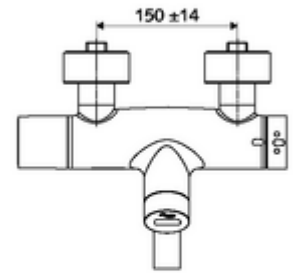

ürün numarası: 00 236 06 99

Karma su, ThermoProtect termostat

Kızılötesi sensör kumandalı. Pille işletim. SWS su yönetim sistemine ağ kurmak için entegre SWS veri yolu genişletici kablosuz bağlantı BE-F VITUS dahil.

- Kızılötesi sensör siva üstü lavabo armatürü
 - EN 1111 uyarınca ThermoProtect termostat, kilidi açılabilir/kilitlenebilir sıcaklık kilidi 38 °C, soğuk su beslemesi kesildiğinde haşlanma koruması
 - Kızılötesi sensör elektronik, programlanabilir
 - SWS Veri yolu genişletici kablosuz bağlantı BE-F VITUS
 - 6V ön filtreli selenoid valf
 - 2 çekvalf (EN 1717: EB)
 - Akış regülatörlü döndürülebilir çıkış (kilitlenebilir)
 - Pil bölmesi 6 V (entegre)
- 2 S bağlantı ve rozet (derinlik ayarlı)
- Einstellmöglichkeiten über SWS SSC
 - Yakın refleks üzerinden programlama (Kapalı / Açık)
 - Maks. çalışma süresi (1 - 600 s)
 - Durgunluk deşarjı (Kapalı / 5 - 600 s, son deşarjdan sonra her 1 - 240 h / her 1- 240 h)
 - Termal dezenfeksiyon için sürekli deşarj (Kapalı / 15 - 600 s)
 - Sürekli akış (Kapalı / 15 - 600 s)
 - Enerji tasarruf modu (Kapalı / son kullanımdan sonra 1 - 254 h)
 - Temizlik durdur (Kapalı / 60 - 360 s)
- Einstellmöglichkeiten über Nahreflex
 - Maks. çalışma süresi (4 - 240 s, 12 program kademesi)
 - Durgunluk deşarjı (Kapalı / 30 s, son deşarjdan sonra her 24 h / her 24 h)
 - Temizlik durdur (Kapalı / 60 s)
- Durchfluss: Durchfluss druckunabhängig, max.: 5 l/min
- Fließdruck: 1,0 - 5,0 bar
- Max. Ruhedruck: 8 bar
- Maks. işletim sıcaklığı: 70 °C (80 °C termal dezenfeksiyon için)
- Werkstoff: Çıkış Pirinç, içme suyu yönetmeliğine uygun; Mahfaza Pirinç, içme suyu yönetmeliğine uygun
- Oberfläche: Krom
- Ausladung bis Mitte Strahlregler: 210 mm
- Bağlantı: 2x DN 15 G 1/2 AG
- : PA-IX 38235/IO, Belgaqua
- Durchflussklasse: O
- Gewicht: 5,18 kg/Adet
- Verpackungseinheit: 1