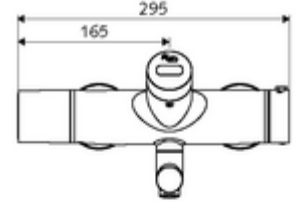

- Kızılötesi sensör siva üstü lavabo armatürü
 - EN 1111 uyarınca ThermoProtect termostat, kilidi açılabilir/kilitlenebilir sıcaklık kilidi 38 °C, soğuk su beslemesi kesildiğinde haşlanma koruması
 - Kızılötesi sensör elektronik, programlanabilir
 - SWS Veri yolu genişletici kablosuz bağlantı BE-F VITUS
 - 6V ön filtreli selenoid valf
 - 2 çekvalf (EN 1717: EB)
 - Akış regülatörlü döndürülebilir çıkış (kilitlenebilir)
 - Pil bölmesi 6 V (entegre)
- 2 S bağlantı ve rozet (derinlik ayarlı)
- Einstellmöglichkeiten über SWS SSC
 - Yakın refleks üzerinden programlama (Kapalı / Açık)
 - Maks. çalışma süresi (1 - 600 s)
 - Durgunluk deşarjı (Kapalı / 5 - 600 s, son deşarjdan sonra her 1 - 240 h / her 1- 240 h)
 - Termal dezenfeksiyon için sürekli deşarj (Kapalı / 15 - 600 s)
 - Sürekli akış (Kapalı / 15 - 600 s)
 - Enerji tasarruf modu (Kapalı / son kullanımdan sonra 1 - 254 h)
 - Temizlik durdur (Kapalı / 60 - 360 s)
- Einstellmöglichkeiten über Nahreflex
 - Maks. çalışma süresi (4 - 240 s, 12 program kademesi)
 - Durgunluk deşarjı (Kapalı / 30 s, son deşarjdan sonra her 24 h / her 24 h)
 - Temizlik durdur (Kapalı / 60 s)
- Durchfluss: Durchfluss druckunabhängig, max.: 5 l/min
- Fließdruck: 1,0 - 5,0 bar
- Max. Ruhedruck: 8 bar
- Maks. işletim sıcaklığı: 70 °C (80 °C termal dezenfeksiyon için)
- Werkstoff: Çıkış Pirinç, içme suyu yönetmeliğine uygun; Mahfaza Pirinç, içme suyu yönetmeliğine uygun
- Oberfläche: Krom
- Ausladung bis Mitte Strahlregler: 210 mm
- Bağlantı: 2x DN 15 G 1/2 AG
- : PA-IX 38235/IO, Belgaqua
- Durchflussklasse: O
- Gewicht: 5,18 kg/Adet
- Verpackungseinheit: 1