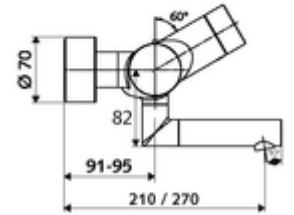

ürün numarası: 00 236 06 99

Karma su, ThermoProtect termostat

Kızılötesi sensör kumandalı. Pille işletim. SWS su yönetim sistemine ağ kurmak için entegre SWS veri yolu genişletici kablosuz bağlantı BE-F VITUS dahil.

- Kızılötesi sensör siva üstü lavabo armatürü
 - EN 1111 uyarınca ThermoProtect termostat, kilidi açılabilir/kilitlenebilir sıcaklık kilidi 38 °C, soğuk su beslemesi kesildiğinde haşlanma koruması
 - Kızılötesi sensör elektronik, programlanabilir
 - SWS Veri yolu genişletici kablosuz bağlantı BE-F VITUS
 - 6V ön filtreli selenoid valf
 - 2 çekvalf (EN 1717: EB)
 - Akış regülatörlü döndürülebilir çıkış (kilitlenebilir)
 - Pil bölmesi 6 V (entegre)
- 2 S bağlantı ve rozet (derinlik ayarlı)
- Einstellmöglichkeiten über SWS SSC
 - Yakın refleks üzerinden programlama (Kapalı / Açık)
 - Maks. çalışma süresi (1 - 600 s)
 - Durgunluk deşarjı (Kapalı / 5 - 600 s, son deşarjdan sonra her 1 - 240 h / her 1- 240 h)
 - Termal dezenfeksiyon için sürekli deşarj (Kapalı / 15 - 600 s)
 - Sürekli akış (Kapalı / 15 - 600 s)
 - Enerji tasarruf modu (Kapalı / son kullanımdan sonra 1 - 254 h)
 - Temizlik durdur (Kapalı / 60 - 360 s)
- Einstellmöglichkeiten über Nahreflex
 - Maks. çalışma süresi (4 - 240 s, 12 program kademesi)
 - Durgunluk deşarjı (Kapalı / 30 s, son deşarjdan sonra her 24 h / her 24 h)
 - Temizlik durdur (Kapalı / 60 s)
- Durchfluss: Durchfluss druckunabhängig, max.: 5 l/min
- Fließdruck: 1,0 - 5,0 bar
- Max. Ruhedruck: 8 bar
- Maks. işletim sıcaklığı: 70 °C (80 °C termal dezenfeksiyon için)
- Werkstoff: Çıkış Pirinç, içme suyu yönetmeliğine uygun; Mahfaza Pirinç, içme suyu yönetmeliğine uygun
- Oberfläche: Krom
- Ausladung bis Mitte Strahlregler: 210 mm
- Bağlantı: 2x DN 15 G 1/2 AG
- : PA-IX 38235/IO, Belgaqua
- Durchflussklasse: O
- Gewicht: 5,18 kg/Adet
- Verpackungseinheit: 1