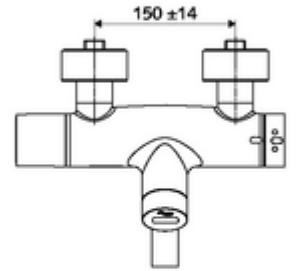

## Karma su, ThermoProtect termostat

Kızılötesi sensör kumandalı. Pille işletim. SWS su yönetim sistemine ağ kurmak için entegre SWS veri yolu genişletici kablosuz bağlantı BE-F VITUS dahil.

- Kızılötesi sensör siva üstü lavabo armatürü
  - EN 1111 uyarınca ThermoProtect termostat, kilidi açılabilir/kilitlenebilir sıcaklık kilidi 38 °C, soğuk su beslemesi kesildiğinde haşlanma koruması
  - Kızılötesi sensör elektronik, programlanabilir
  - SWS Veri yolu genişletici kablosuz bağlantı BE-F VITUS
  - 6V ön filtreli selenoid valf
  - 2 çekvalf (EN 1717: EB)
  - Akış regülatörlü döndürülebilir çıkış (kilitlenebilir)
  - Pil bölmesi 6 V (entegre)
- 2 S bağlantı ve rozet (derinlik ayarlı)
- Einstellmöglichkeiten über SWS SSC
  - Yakın refleks üzerinden programlama (Kapalı / Açık)
  - Maks. çalışma süresi (1 - 600 s)
  - Durgunluk deşarjı (Kapalı / 5 - 600 s, son deşarjdan sonra her 1 - 240 h / her 1- 240 h)
  - Termal dezenfeksiyon için sürekli deşarj (Kapalı / 15 - 600 s)
  - Sürekli akış (Kapalı / 15 - 600 s)
  - Enerji tasarruf modu (Kapalı / son kullanımdan sonra 1 - 254 h)
  - Temizlik durdur (Kapalı / 60 - 360 s)
- Einstellmöglichkeiten über Nahreflex
  - Maks. çalışma süresi (4 - 240 s, 12 program kademesi)
  - Durgunluk deşarjı (Kapalı / 30 s, son deşarjdan sonra her 24 h / her 24 h)
  - Temizlik durdur (Kapalı / 60 s)
- Durchfluss: Durchfluss druckunabhängig, max.: 5 l/min
- Fließdruck: 1,0 - 5,0 bar
- Max. Ruhedruck: 8 bar
- Maks. işletim sıcaklığı: 70 °C (80 °C termal dezenfeksiyon için)
- Werkstoff: Çıkış Pirinç, içme suyu yönetmeliğine uygun; Mahfaza Pirinç, içme suyu yönetmeliğine uygun
- Oberfläche: Krom
- Ausladung bis Mitte Strahlregler: 270 mm
- Bağlantı: 2x DN 15 G 1/2 AG
- : PA-IX 38235/IO, Belgaqua
- Durchflussklasse: O
- Gewicht: 5,32 kg/Adet
- Verpackungseinheit: 1