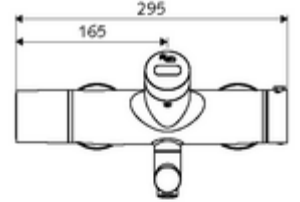

## Karma su, ThermoProtect termostat

Kızılötesi sensör kumandalı. Pille işletim. SWS su yönetim sistemine ağ kurmak için entegre SWS veri yolu genişletici kablosuz bağlantı BE-F VITUS dahil.

- Kızılötesi sensör siva üstü lavabo armatürü
  - EN 1111 uyarınca ThermoProtect termostat, kilidi açılabilir/kilitlenebilir sıcaklık kilidi 38 °C, soğuk su beslemesi kesildiğinde haşlanma koruması
  - Kızılötesi sensör elektronik, programlanabilir
  - SWS Veri yolu genişletici kablosuz bağlantı BE-F VITUS
  - 6V ön filtreli selenoid valf
  - 2 çekvalf (EN 1717: EB)
  - Akış regülatörlü döndürülebilir çıkış (kilitlenebilir)
  - Pil bölmesi 6 V (entegre)
- 2 S bağlantı ve rozet (derinlik ayarlı)
- Einstellmöglichkeiten über SWS SSC
  - Yakın refleks üzerinden programlama (Kapalı / Açık)
  - Maks. çalışma süresi (1 - 600 s)
  - Durgunluk deşarjı (Kapalı / 5 - 600 s, son deşarjdan sonra her 1 - 240 h / her 1- 240 h)
  - Termal dezenfeksiyon için sürekli deşarj (Kapalı / 15 - 600 s)
  - Sürekli akış (Kapalı / 15 - 600 s)
  - Enerji tasarruf modu (Kapalı / son kullanımdan sonra 1 - 254 h)
  - Temizlik durdur (Kapalı / 60 - 360 s)
- Einstellmöglichkeiten über Nahreflex
  - Maks. çalışma süresi (4 - 240 s, 12 program kademesi)
  - Durgunluk deşarjı (Kapalı / 30 s, son deşarjdan sonra her 24 h / her 24 h)
  - Temizlik durdur (Kapalı / 60 s)
- Durchfluss: Durchfluss druckunabhängig, max.: 5 l/min
- Fließdruck: 1,0 - 5,0 bar
- Max. Ruhedruck: 8 bar
- Maks. işletim sıcaklığı: 70 °C (80 °C termal dezenfeksiyon için)
- Werkstoff: Çıkış Pirinç, içme suyu yönetmeliğine uygun; Mahfaza Pirinç, içme suyu yönetmeliğine uygun
- Oberfläche: Krom
- Ausladung bis Mitte Strahlregler: 270 mm
- Bağlantı: 2x DN 15 G 1/2 AG
- : PA-IX 38235/IO, Belgaqua
- Durchflussklasse: O
- Gewicht: 5,32 kg/Adet
- Verpackungseinheit: 1