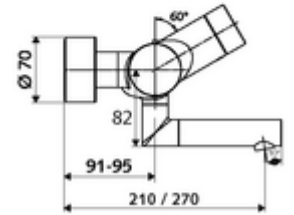

## Karma su, ThermoProtect termostat

Kızılötesi sensör kumandalı. Pille işletim. SWS su yönetim sistemine ağ kurmak için entegre SWS veri yolu genişletici kablosuz bağlantı BE-F VITUS dahil.

- Kızılötesi sensör siva üstü lavabo armatürü
  - EN 1111 uyarınca ThermoProtect termostat, kilidi açılabilir/kilitlenebilir sıcaklık kilidi 38 °C, soğuk su beslemesi kesildiğinde haşlanma koruması
  - Kızılötesi sensör elektronik, programlanabilir
  - SWS Veri yolu genişletici kablosuz bağlantı BE-F VITUS
  - 6V ön filtreli selenoid valf
  - 2 çekvalf (EN 1717: EB)
  - Akış regülatörlü döndürülebilir çıkış (kilitlenebilir)
  - Pil bölmesi 6 V (entegre)
- 2 S bağlantı ve rozet (derinlik ayarlı)
- Einstellmöglichkeiten über SWS SSC
  - Yakın refleks üzerinden programlama (Kapalı / Açık)
  - Maks. çalışma süresi (1 - 600 s)
  - Durgunluk deşarjı (Kapalı / 5 - 600 s, son deşarjdan sonra her 1 - 240 h / her 1- 240 h)
  - Termal dezenfeksiyon için sürekli deşarj (Kapalı / 15 - 600 s)
  - Sürekli akış (Kapalı / 15 - 600 s)
  - Enerji tasarruf modu (Kapalı / son kullanımdan sonra 1 - 254 h)
  - Temizlik durdur (Kapalı / 60 - 360 s)
- Einstellmöglichkeiten über Nahreflex
  - Maks. çalışma süresi (4 - 240 s, 12 program kademesi)
  - Durgunluk deşarjı (Kapalı / 30 s, son deşarjdan sonra her 24 h / her 24 h)
  - Temizlik durdur (Kapalı / 60 s)
- Durchfluss: Durchfluss druckunabhängig, max.: 5 l/min
- Fließdruck: 1,0 - 5,0 bar
- Max. Ruhedruck: 8 bar
- Maks. işletim sıcaklığı: 70 °C (80 °C termal dezenfeksiyon için)
- Werkstoff: Çıkış Pirinç, içme suyu yönetmeliğine uygun; Mahfaza Pirinç, içme suyu yönetmeliğine uygun
- Oberfläche: Krom
- Ausladung bis Mitte Strahlregler: 270 mm
- Bağlantı: 2x DN 15 G 1/2 AG
- : PA-IX 38235/IO, Belgaqua
- Durchflussklasse: O
- Gewicht: 5,32 kg/Adet
- Verpackungseinheit: 1