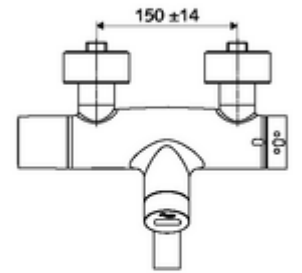

ürün numarası: 00 238 06 99

Karma su, ThermoProtect termostat

Kızılötesi sensör kumandalı. Pille işletim. SWS su yönetim sistemine ağ kurmak için entegre SWS veri yolu genişletici kablosuz bağlantı BE-F VITUS dahil.

- Kızılötesi sensör siva üstü lavabo armatürü
 - EN 1111 uyarınca ThermoProtect termostat, kilidi açılabilir/kilitlenebilir sıcaklık kilidi 38 °C, soğuk su beslemesi kesildiğinde haşlanma koruması
 - Kızılötesi sensör elektronik, programlanabilir
 - SWS Veri yolu genişletici kablosuz bağlantı BE-F VITUS
 - 6V ön filtreli selenoid valf
 - 2 çekvalf (EN 1717: EB)
 - Akış regülatörlü döndürülebilir çıkış (kilitlenebilir)
 - Pil bölmesi 6 V (entegre)
- 2 S bağlantı ve rozet (derinlik ayarlı)
- Einstellmöglichkeiten über SWS SSC
 - Yakın refleks üzerinden programlama (Kapalı / Açık)
 - Maks. çalışma süresi (1 - 600 s)
 - Durgunluk deşarjı (Kapalı / 5 - 600 s, son deşarjdan sonra her 1 - 240 h / her 1- 240 h)
 - Termal dezenfeksiyon için sürekli deşarj (Kapalı / 15 - 600 s)
 - Sürekli akış (Kapalı / 15 - 600 s)
 - Enerji tasarruf modu (Kapalı / son kullanımdan sonra 1 - 254 h)
 - Temizlik durdur (Kapalı / 60 - 360 s)
- Einstellmöglichkeiten über Nahreflex
 - Maks. çalışma süresi (4 - 240 s, 12 program kademesi)
 - Durgunluk deşarjı (Kapalı / 30 s, son deşarjdan sonra her 24 h / her 24 h)
 - Temizlik durdur (Kapalı / 60 s)
- Durchfluss: Durchfluss druckunabhängig, max.: 5 l/min
- Fließdruck: 1,0 - 5,0 bar
- Max. Ruhedruck: 8 bar
- Maks. işletim sıcaklığı: 70 °C (80 °C termal dezenfeksiyon için)
- Werkstoff: Çıkış Pirinç, içme suyu yönetmeliğine uygun; Mahfaza Pirinç, içme suyu yönetmeliğine uygun
- Oberfläche: Krom
- Ausladung bis Mitte Strahlregler: 330 mm
- Bağlantı: 2x DN 15 G 1/2 AG
- : Belgaqua
- Gewicht: 5,48 kg/Adet
- Verpackungseinheit: 1