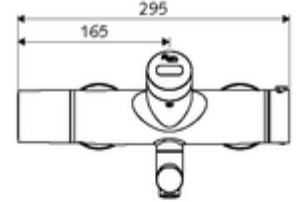

ürün numarası: 00 238 06 99

Karma su, ThermoProtect termostat

Kızılötesi sensör kumandalı. Pille işletim. SWS su yönetim sistemine ağ kurmak için entegre SWS veri yolu genişletici kablosuz bağlantı BE-F VITUS dahil.

- Kızılötesi sensör siva üstü lavabo armatürü
 - EN 1111 uyarınca ThermoProtect termostat, kilidi açılabilir/kilitlenebilir sıcaklık kilidi 38 °C, soğuk su beslemesi kesildiğinde haşlanma koruması
 - Kızılötesi sensör elektronik, programlanabilir
 - SWS Veri yolu genişletici kablosuz bağlantı BE-F VITUS
 - 6V ön filtreli selenoid valf
 - 2 çekvalf (EN 1717: EB)
 - Akış regülatörlü döndürülebilir çıkış (kilitlenebilir)
 - Pil bölmesi 6 V (entegre)
- 2 S bağlantı ve rozet (derinlik ayarlı)
- Einstellmöglichkeiten über SWS SSC
 - Yakın refleks üzerinden programlama (Kapalı / Açık)
 - Maks. çalışma süresi (1 - 600 s)
 - Durgunluk deşarjı (Kapalı / 5 - 600 s, son deşarjdan sonra her 1 - 240 h / her 1- 240 h)
 - Termal dezenfeksiyon için sürekli deşarj (Kapalı / 15 - 600 s)
 - Sürekli akış (Kapalı / 15 - 600 s)
 - Enerji tasarruf modu (Kapalı / son kullanımdan sonra 1 - 254 h)
 - Temizlik durdur (Kapalı / 60 - 360 s)
- Einstellmöglichkeiten über Nahreflex
 - Maks. çalışma süresi (4 - 240 s, 12 program kademesi)
 - Durgunluk deşarjı (Kapalı / 30 s, son deşarjdan sonra her 24 h / her 24 h)
 - Temizlik durdur (Kapalı / 60 s)
- Durchfluss: Durchfluss druckunabhängig, max.: 5 l/min
- Fließdruck: 1,0 - 5,0 bar
- Max. Ruhedruck: 8 bar
- Maks. işletim sıcaklığı: 70 °C (80 °C termal dezenfeksiyon için)
- Werkstoff: Çıkış Pirinç, içme suyu yönetmeliğine uygun; Mahfaza Pirinç, içme suyu yönetmeliğine uygun
- Oberfläche: Krom
- Ausladung bis Mitte Strahlregler: 330 mm
- Bağlantı: 2x DN 15 G 1/2 AG
- : Belgaqua
- Gewicht: 5,48 kg/Adet
- Verpackungseinheit: 1