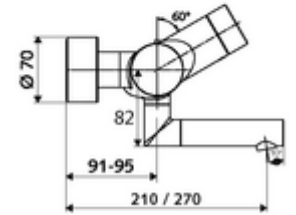

ürün numarası: 00 238 06 99

Karma su, ThermoProtect termostat

Kızılötesi sensör kumandalı. Pille işletim. SWS su yönetim sistemine ağ kurmak için entegre SWS veri yolu genişletici kablosuz bağlantı BE-F VITUS dahil.

- Kızılötesi sensör siva üstü lavabo armatürü
 - EN 1111 uyarınca ThermoProtect termostat, kilidi açılabilir/kilitlenebilir sıcaklık kilidi 38 °C, soğuk su beslemesi kesildiğinde haşlanma koruması
 - Kızılötesi sensör elektronik, programlanabilir
 - SWS Veri yolu genişletici kablosuz bağlantı BE-F VITUS
 - 6V ön filtreli selenoid valf
 - 2 çekvalf (EN 1717: EB)
 - Akış regülatörlü döndürülebilir çıkış (kilitlenebilir)
 - Pil bölmesi 6 V (entegre)
- 2 S bağlantı ve rozet (derinlik ayarlı)
- Einstellmöglichkeiten über SWS SSC
 - Yakın refleks üzerinden programlama (Kapalı / Açık)
 - Maks. çalışma süresi (1 - 600 s)
 - Durgunluk deşarjı (Kapalı / 5 - 600 s, son deşarjdan sonra her 1 - 240 h / her 1- 240 h)
 - Termal dezenfeksiyon için sürekli deşarj (Kapalı / 15 - 600 s)
 - Sürekli akış (Kapalı / 15 - 600 s)
 - Enerji tasarruf modu (Kapalı / son kullanımdan sonra 1 - 254 h)
 - Temizlik durdur (Kapalı / 60 - 360 s)
- Einstellmöglichkeiten über Nahreflex
 - Maks. çalışma süresi (4 - 240 s, 12 program kademesi)
 - Durgunluk deşarjı (Kapalı / 30 s, son deşarjdan sonra her 24 h / her 24 h)
 - Temizlik durdur (Kapalı / 60 s)
- Durchfluss: Durchfluss druckunabhängig, max.: 5 l/min
- Fließdruck: 1,0 - 5,0 bar
- Max. Ruhedruck: 8 bar
- Maks. işletim sıcaklığı: 70 °C (80 °C termal dezenfeksiyon için)
- Werkstoff: Çıkış Pirinç, içme suyu yönetmeliğine uygun; Mahfaza Pirinç, içme suyu yönetmeliğine uygun
- Oberfläche: Krom
- Ausladung bis Mitte Strahlregler: 330 mm
- Bağlantı: 2x DN 15 G 1/2 AG
- : Belgaqua
- Gewicht: 5,48 kg/Adet
- Verpackungseinheit: 1