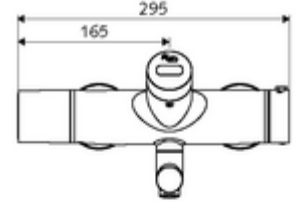

ürün numarası: 00 239 06 99

Karma su, ThermoProtect termostat

Kızılötesi sensör kumandalı. Pille işletim. SWS su yönetim sistemine ağ kurmak için entegre SWS veri yolu genişletici kablosuz bağlantı BE-F VITUS dahil.

- Kızılötesi sensör siva üstü lavabo armatürü
 - EN 1111 uyarınca ThermoProtect termostat, kilidi açılabilir/kilitlenebilir sıcaklık kilidi 38 °C, soğuk su beslemesi kesildiğinde haşlanma koruması
 - Kızılötesi sensör elektronik, programlanabilir
 - SWS Veri yolu genişletici kablosuz bağlantı BE-F VITUS
 - 6V ön filtreli selenoid valf
 - 2 çekvalf (EN 1717: EB)
 - Akış regülatörlü döndürülebilir çıkış (kilitlenebilir)
 - Pil bölmesi 6 V (entegre)
- 2 S bağlantı ve rozet (derinlik ayarlı)
- Einstellmöglichkeiten über SWS SSC
 - Yakın refleks üzerinden programlama (Kapalı / Açık)
 - Maks. çalışma süresi (1 - 600 s)
 - Durgunluk deşarjı (Kapalı / 5 - 600 s, son deşarjdan sonra her 1 - 240 h / her 1- 240 h)
 - Termal dezenfeksiyon için sürekli deşarj (Kapalı / 15 - 600 s)
 - Sürekli akış (Kapalı / 15 - 600 s)
 - Enerji tasarruf modu (Kapalı / son kullanımdan sonra 1 - 254 h)
 - Temizlik durdur (Kapalı / 60 - 360 s)
- Einstellmöglichkeiten über Nahreflex
 - Maks. çalışma süresi (4 - 240 s, 12 program kademesi)
 - Durgunluk deşarjı (Kapalı / 30 s, son deşarjdan sonra her 24 h / her 24 h)
 - Temizlik durdur (Kapalı / 60 s)
- Durchfluss: Durchfluss druckunabhängig, max.: 5 l/min
- Fließdruck: 1,0 - 5,0 bar
- Max. Ruhedruck: 8 bar
- Maks. işletim sıcaklığı: 70 °C (80 °C termal dezenfeksiyon için)
- Werkstoff: Çıkış Pirinç, içme suyu yönetmeliğine uygun; Mahfaza Pirinç, içme suyu yönetmeliğine uygun
- Oberfläche: Krom
- Ausladung bis Mitte Strahlregler: 210 mm
- Bağlantı: 2x DN 15 G 1/2 AG
- : PA-IX 38235/IO, Belgaqua
- Durchflussklasse: O
- Gewicht: 5,10 kg/Adet
- Verpackungseinheit: 1