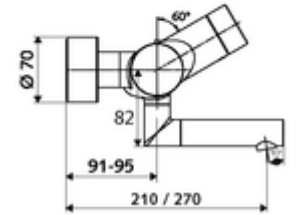

ürün numarası: 00 239 06 99

Karma su, ThermoProtect termostat

Kızılötesi sensör kumandalı. Pille işletim. SWS su yönetim sistemine ağ kurmak için entegre SWS veri yolu genişletici kablosuz bağlantı BE-F VITUS dahil.

- Kızılötesi sensör siva üstü lavabo armatürü
 - EN 1111 uyarınca ThermoProtect termostat, kilidi açılabilir/kilitlenebilir sıcaklık kilidi 38 °C, soğuk su beslemesi kesildiğinde haşlanma koruması
 - Kızılötesi sensör elektronik, programlanabilir
 - SWS Veri yolu genişletici kablosuz bağlantı BE-F VITUS
 - 6V ön filtreli selenoid valf
 - 2 çekvalf (EN 1717: EB)
 - Akış regülatörlü döndürülebilir çıkış (kilitlenebilir)
 - Pil bölmesi 6 V (entegre)
- 2 S bağlantı ve rozet (derinlik ayarlı)
- Einstellmöglichkeiten über SWS SSC
 - Yakın refleks üzerinden programlama (Kapalı / Açık)
 - Maks. çalışma süresi (1 - 600 s)
 - Durgunluk deşarjı (Kapalı / 5 - 600 s, son deşarjdan sonra her 1 - 240 h / her 1- 240 h)
 - Termal dezenfeksiyon için sürekli deşarj (Kapalı / 15 - 600 s)
 - Sürekli akış (Kapalı / 15 - 600 s)
 - Enerji tasarruf modu (Kapalı / son kullanımdan sonra 1 - 254 h)
 - Temizlik durdur (Kapalı / 60 - 360 s)
- Einstellmöglichkeiten über Nahreflex
 - Maks. çalışma süresi (4 - 240 s, 12 program kademesi)
 - Durgunluk deşarjı (Kapalı / 30 s, son deşarjdan sonra her 24 h / her 24 h)
 - Temizlik durdur (Kapalı / 60 s)
- Durchfluss: Durchfluss druckunabhängig, max.: 5 l/min
- Fließdruck: 1,0 - 5,0 bar
- Max. Ruhedruck: 8 bar
- Maks. işletim sıcaklığı: 70 °C (80 °C termal dezenfeksiyon için)
- Werkstoff: Çıkış Pirinç, içme suyu yönetmeliğine uygun; Mahfaza Pirinç, içme suyu yönetmeliğine uygun
- Oberfläche: Krom
- Ausladung bis Mitte Strahlregler: 210 mm
- Bağlantı: 2x DN 15 G 1/2 AG
- : PA-IX 38235/IO, Belgaqua
- Durchflussklasse: O
- Gewicht: 5,10 kg/Adet
- Verpackungseinheit: 1