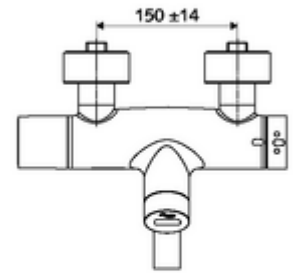

ürün numarası: 00 239 06 99

Karma su, ThermoProtect termostat

Kızılötesi sensör kumandalı. Pille işletim. SWS su yönetim sistemine ağ kurmak için entegre SWS veri yolu genişletici kablosuz bağlantı BE-F VITUS dahil.

- Kızılötesi sensör siva üstü lavabo armatürü
 - EN 1111 uyarınca ThermoProtect termostat, kilidi açılabilir/kilitlenebilir sıcaklık kilidi 38 °C, soğuk su beslemesi kesildiğinde haşlanma koruması
 - Kızılötesi sensör elektronik, programlanabilir
 - SWS Veri yolu genişletici kablosuz bağlantı BE-F VITUS
 - 6V ön filtreli selenoid valf
 - 2 çekvalf (EN 1717: EB)
 - Akış regülatörlü döndürülebilir çıkış (kilitlenebilir)
 - Pil bölmesi 6 V (entegre)
- 2 S bağlantı ve rozet (derinlik ayarlı)
- Einstellmöglichkeiten über SWS SSC
 - Yakın refleks üzerinden programlama (Kapalı / Açık)
 - Maks. çalışma süresi (1 - 600 s)
 - Durgunluk deşarjı (Kapalı / 5 - 600 s, son deşarjdan sonra her 1 - 240 h / her 1- 240 h)
 - Termal dezenfeksiyon için sürekli deşarj (Kapalı / 15 - 600 s)
 - Sürekli akış (Kapalı / 15 - 600 s)
 - Enerji tasarruf modu (Kapalı / son kullanımdan sonra 1 - 254 h)
 - Temizlik durdur (Kapalı / 60 - 360 s)
- Einstellmöglichkeiten über Nahreflex
 - Maks. çalışma süresi (4 - 240 s, 12 program kademesi)
 - Durgunluk deşarjı (Kapalı / 30 s, son deşarjdan sonra her 24 h / her 24 h)
 - Temizlik durdur (Kapalı / 60 s)
- Durchfluss: Durchfluss druckunabhängig, max.: 5 l/min
- Fließdruck: 1,0 - 5,0 bar
- Max. Ruhedruck: 8 bar
- Maks. işletim sıcaklığı: 70 °C (80 °C termal dezenfeksiyon için)
- Werkstoff: Çıkış Pirinç, içme suyu yönetmeliğine uygun; Mahfaza Pirinç, içme suyu yönetmeliğine uygun
- Oberfläche: Krom
- Ausladung bis Mitte Strahlregler: 210 mm
- Bağlantı: 2x DN 15 G 1/2 AG
- : PA-IX 38235/IO, Belgaqua
- Durchflussklasse: O
- Gewicht: 5,10 kg/Adet
- Verpackungseinheit: 1